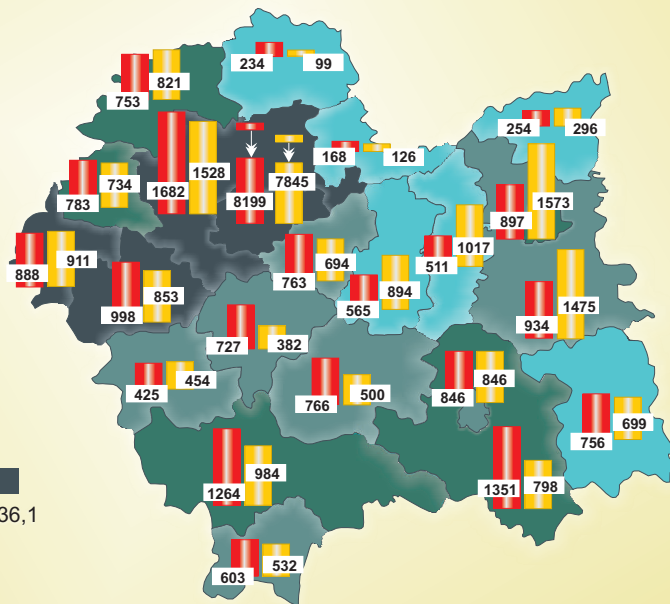

PODMIOTY GOSPODARKI NARODOWEJ WEDŁUG POWIATÓW W 2006 R.

Stan w dniu 31 XII

nowozarejestrowane
(24367)

wyrejestrowane
(24061)

w % ogółu w województwie