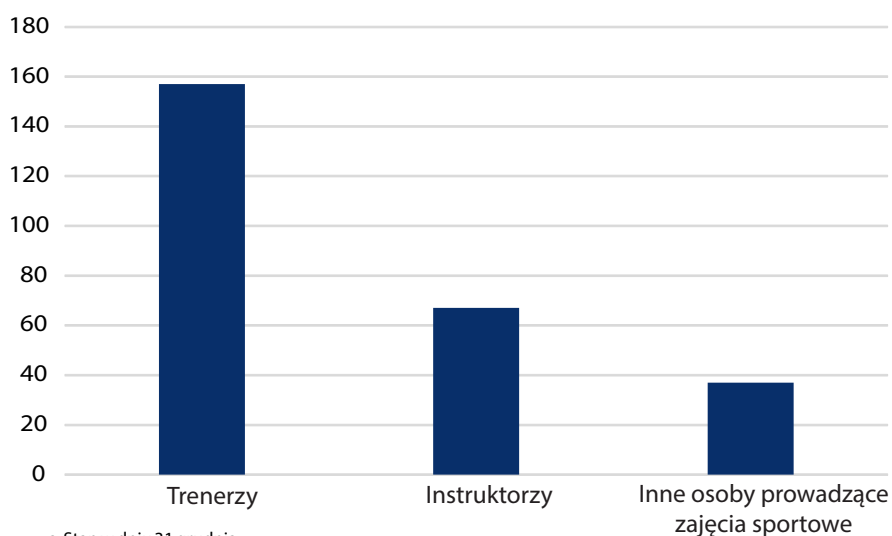

Kadra szkoleniowa w 2022 r.^{ab}

a Stan w dniu 31 grudnia.

b Dane opracowano wykorzystując estymację bezpośrednią z uwzględnieniem imputacji dla jednostek, które odmówiły udziału w badaniu.

224

trenerów i instruktorów sportu pracowało w powiecie nowosądeckim w 2022 r., w tym 12,5% stanowiły kobiety.