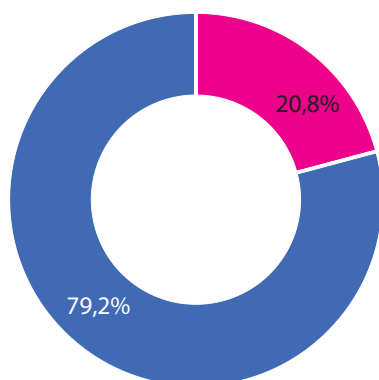

Ćwiczący w sekcjach sportowych według wieku w 2022 r.^{ab}

seniorzy

juniorzy

6,6 tys.

osób ćwiczących było w klubach sportowych w powiecie nowosądeckim w 2022 r.