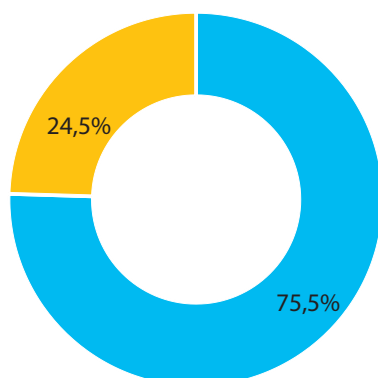

## Ćwiczący w sekcjach sportowych według wieku w 2022 r.<sup>ab</sup>

seniorzy

juniorzy

**6,6** tys.

osób ćwiczących było w klubach sportowych w powiecie nowosądeckim w 2022 r.

## Ćwiczący w sekcjach sportowych według płci w 2022 r.<sup>ab</sup>

mężczyźni

kobiety