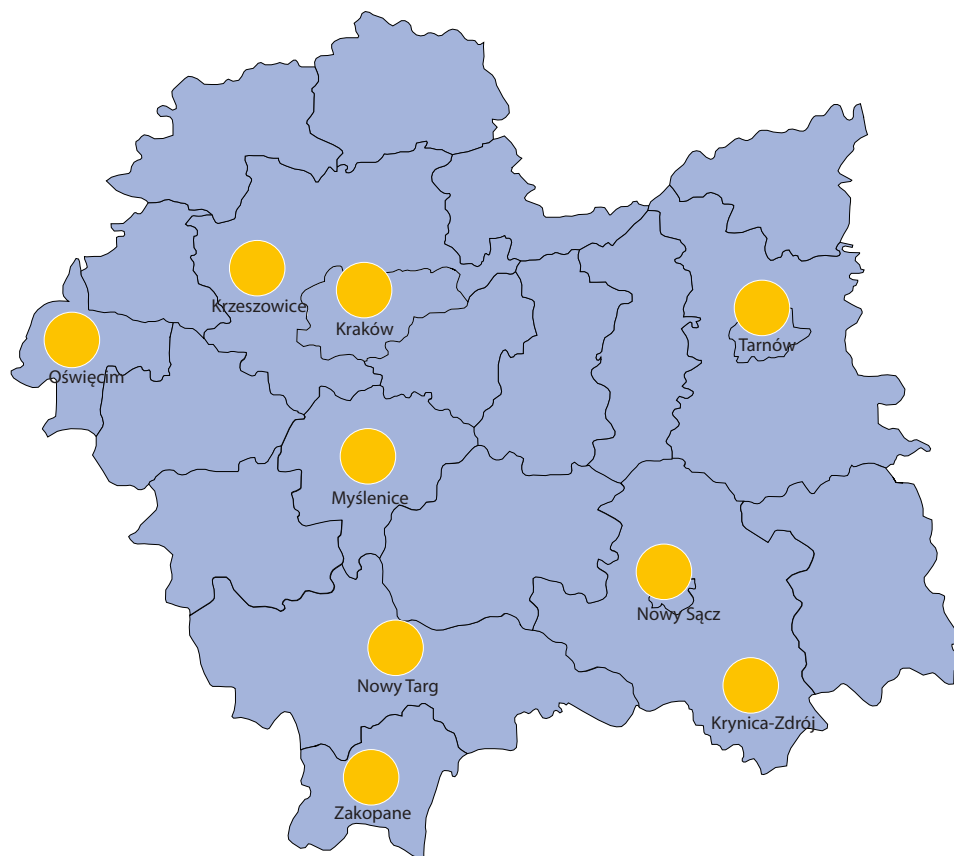

# IGRZYSKA EUROPEJSKIE KRAKÓW - MAŁOPOLSKA 2023

Krynica-Zdrój – powiat nowosądecki

Dane za rok 2022; przy publikacji danych prosimy powołać się na źródło.

## Miasta Igrzysk Europejskich

### Miasta Igrzysk Europejskich:

Kraków  
Nowy Sącz  
Tarnów  
Krynica-Zdrój  
(powiat nowosądecki)  
Krzeszowice  
(powiat krakowski)  
Myślenice  
(powiat myślenicki)  
Oświęcim  
(powiat oświęcimski)  
Nowy Targ  
(powiat nowotarski)  
Zakopane  
(powiat tatrzański)