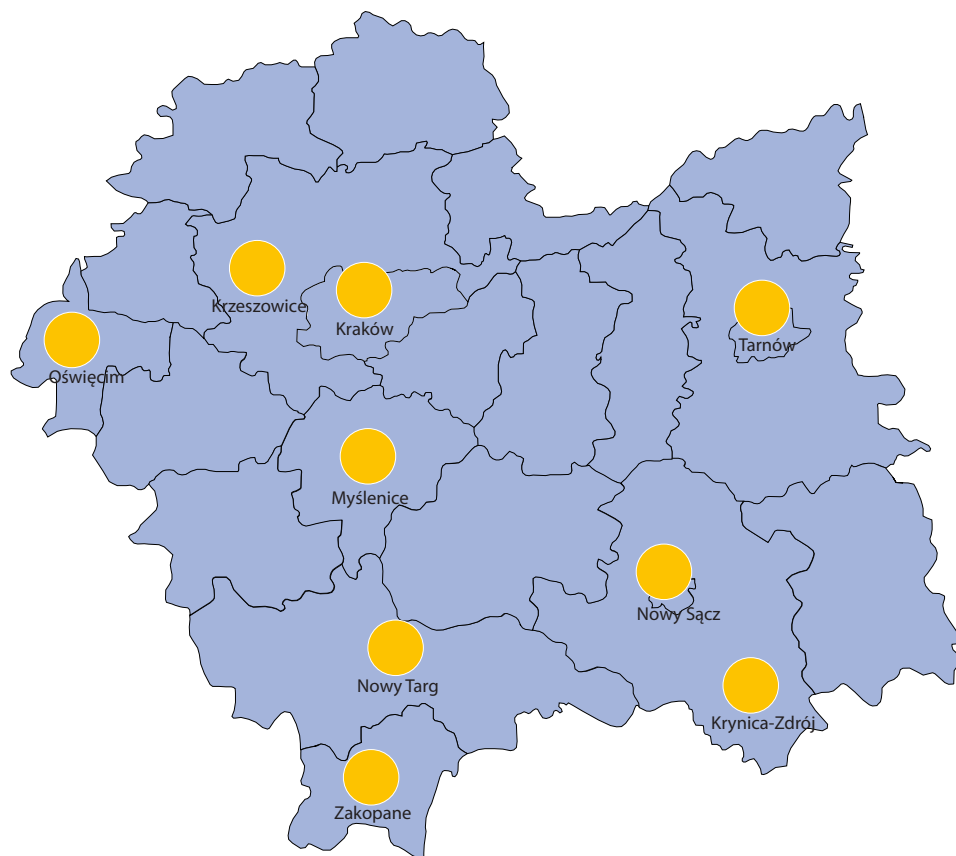

IGRZYSKA EUROPEJSKIE KRAKÓW - MAŁOPOLSKA 2023

Nowy Sącz

Dane za rok 2022; przy publikacji danych prosimy powołać się na źródło.

Miasta Igrzysk Europejskich

Miasta Igrzysk Europejskich:

Kraków
Nowy Sącz
Tarnów
Krynica-Zdrój
(powiat nowosądecki)
Krzeszowice
(powiat krakowski)
Myślenice
(powiat myślenicki)
Oświęcim
(powiat oświęcimski)
Nowy Targ
(powiat nowotarski)
Zakopane
(powiat tatrzański)