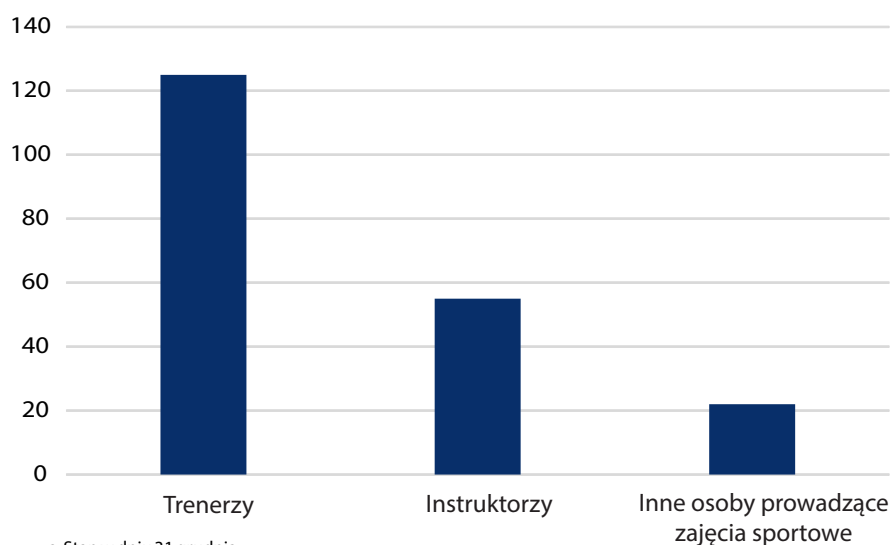

Kadra szkoleniowa w 2022 r.^{ab}

a Stan w dniu 31 grudnia.

b Dane opracowano wykorzystując estymację bezpośrednią z uwzględnieniem imputacji dla jednostek, które odmówiły udziału w badaniu.

180

trenerów i instruktorów sportu pracowało w Nowym Sączu w 2022 r., w tym 13,3% stanowiły kobiety.