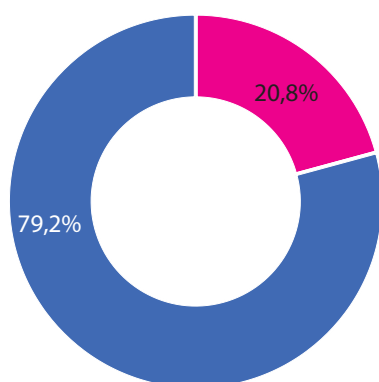

a Stan w dniu 31 grudnia.

b Dane opracowano wykorzystując estymację bezpośrednią z uwzględnieniem imputacji dla jednostek, które odmówiły udziału w badaniu.

c Bez obiektów przyszłolnych.

40

klubów sportowych prowadziło działalność w Nowym Sączu w 2022 r.

Ćwiczący w sekcjach sportowych według wieku w 2022 r.^{ab}

seniorzy
juniorzy

3,4 tys.

osób ćwiczących było w klubach sportowych w Nowym Sączu w 2022 r.

Ćwiczący w sekcjach sportowych według płci w 2022 r.^{ab}