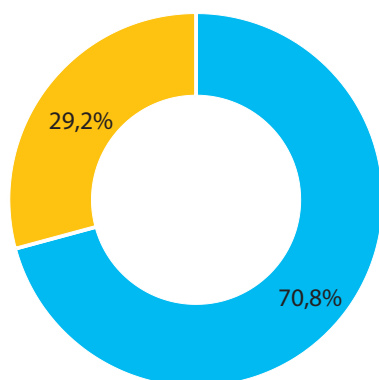

Ćwiczący w sekcjach sportowych według wieku w 2022 r.^{ab}

seniorzy
juniorzy

3,4 tys.

osób ćwiczących było w klubach sportowych w Nowym Sączu w 2022 r.

Ćwiczący w sekcjach sportowych według płci w 2022 r.^{ab}