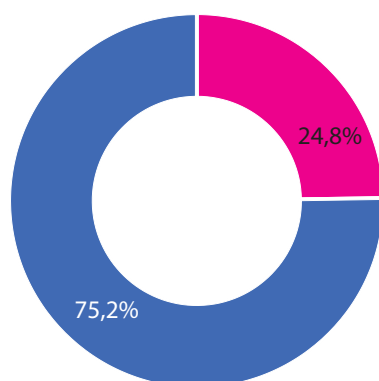

a Stan w dniu 31 grudnia.

b Dane opracowano wykorzystując estymację bezpośrednią z uwzględnieniem imputacji dla jednostek, które odmówiły udziału w badaniu.

c Bez obiektów przyszłolnych.

74

kluby sportowe prowadziły działalność w powiecie myślenickim w 2022 r.

Ćwiczący w sekcjach sportowych według wieku w 2022 r.^{ab}

seniorzy
juniorzy

6,2 tys.

osób ćwiczących było w klubach sportowych w powiecie myślenickim w 2022 r.

Ćwiczący w sekcjach sportowych według płci w 2022 r.^{ab}