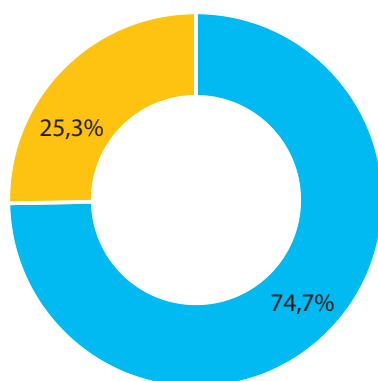

Ćwiczący w sekcjach sportowych według wieku w 2022 r.^{ab}

seniorzy
juniorzy

6,2 tys.

osób ćwiczących było w klubach sportowych w powiecie myślenickim w 2022 r.

Ćwiczący w sekcjach sportowych według płci w 2022 r.^{ab}