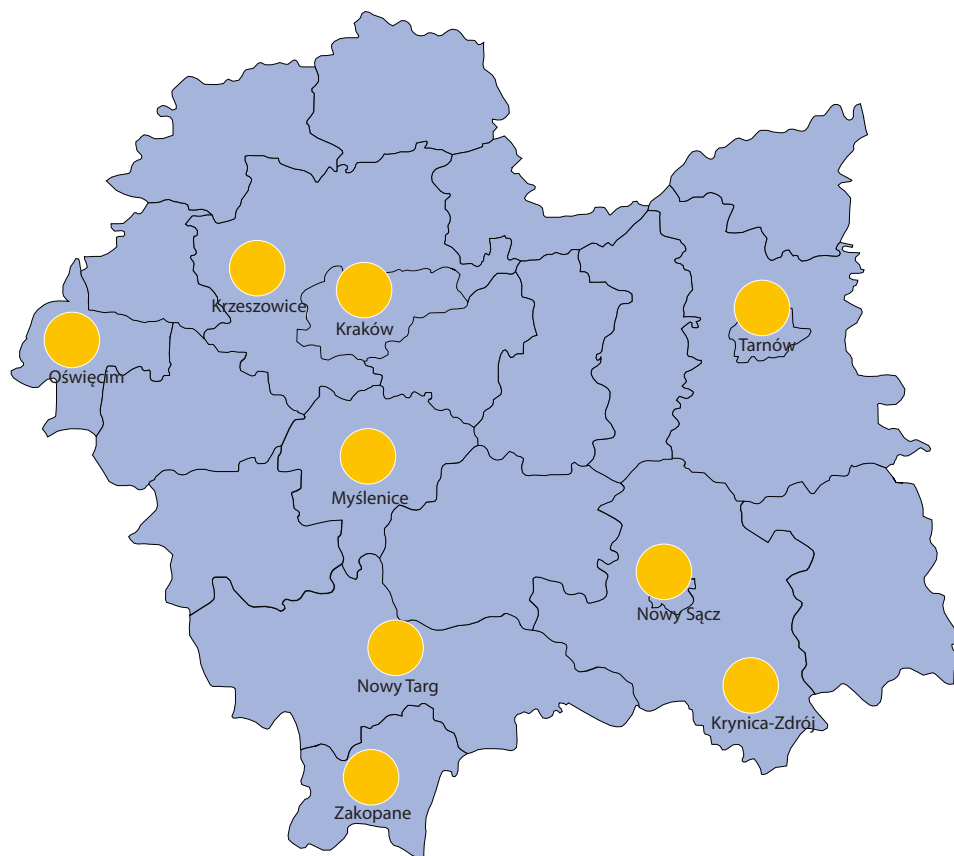

IGRZYSKA EUROPEJSKIE KRAKÓW - MAŁOPOLSKA 2023

Myślenice – powiat myślenicki

Dane za rok 2022; przy publikacji danych prosimy powołać się na źródło.

Miasta Igrzysk Europejskich

Miasta Igrzysk Europejskich:

Kraków
Nowy Sącz
Tarnów
Krynica-Zdrój
(powiat nowosądecki)
Krzeszowice
(powiat krakowski)
Myślenice
(powiat myślenicki)
Oświęcim
(powiat oświęcimski)
Nowy Targ
(powiat nowotarski)
Zakopane
(powiat tatrzański)