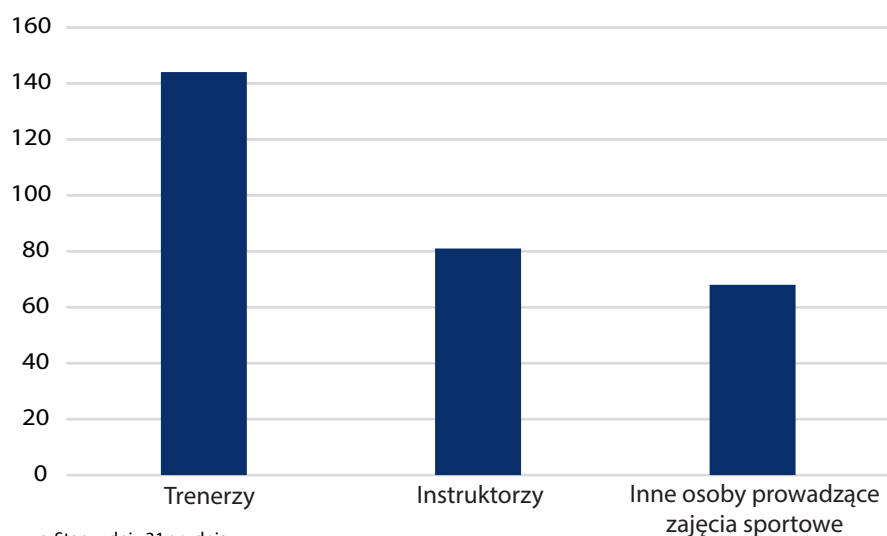

Kadra szkoleniowa w 2022 r.^{ab}

a Stan w dniu 31 grudnia.

b Dane opracowano wykorzystując estymację bezpośrednią z uwzględnieniem imputacji dla jednostek, które odmówiły udziału w badaniu.

225

trenerów i instruktorów sportu pracowało w powiecie myślenickim w 2022 r., w tym 19,1% stanowiły kobiety.