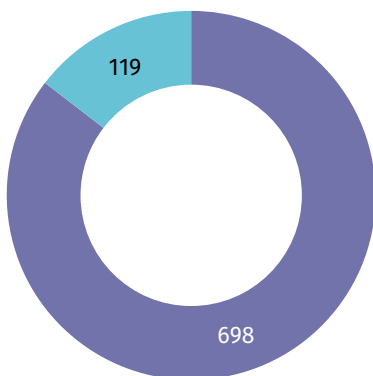

### Udział dzieci (0–17 lat) w ogólnej liczbie ludności w %

- 18,99 i więcej
- 18,84–18,98
- 15,96–18,83
- 15,95 i mniej

### Zmiana liczby dzieci w porównaniu z NSP 2011

- XX wzrost
- -XX spadek

**14,6%**

wyniósł udział dzieci w wieku 0–17 lat w ogólnej liczbie ludności gminy.

## Mieszkania i budynki w gminie Bolestaw

Budynki

Mieszkania

- zamieszkane
- niezamieszkane