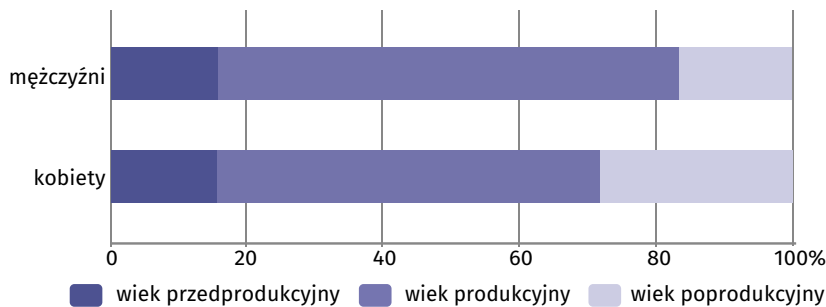

Wyniki Narodowego Spisu Powszechnego Ludności i Mieszkań 2021

w gminie Bolesław

Gmina Bolesław

Wybrane dane statystyczne	2011	2021
Ludność	2 840	2 704
Kobiety na 100 mężczyzn	100,6	97,2
Odsetek osób w wieku przedprodukcyjnym	17,1	14,6
Odsetek osób w wieku produkcyjnym	63,1	63,4
Odsetek osób w wieku poprodukcyjnym	19,8	22,0

Ludność według ekonomicznych grup wieku i płci w 2021 r.