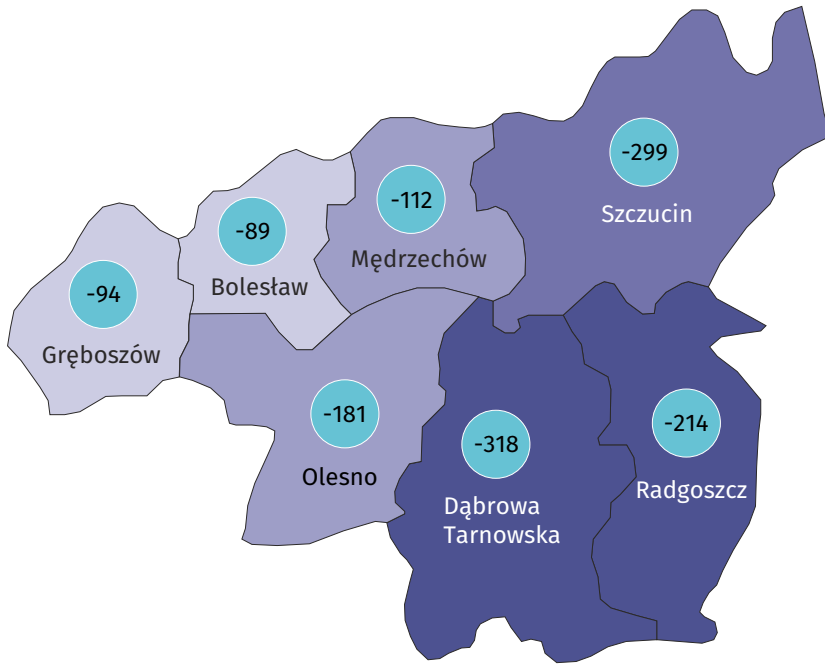

Dzieci w powiecie dąbrowskim

Udział dzieci (0–17 lat) w ogólnej liczbie ludności w %

- 18,99 i więcej
- 18,84–18,98
- 15,96–18,83
- 15,95 i mniej

Zmiana liczby dzieci w porównaniu z NSP 2011

- XX wzrost
- -XX spadek

14,6%

wyniósł udział dzieci w wieku 0–17 lat w ogólnej liczbie ludności gminy.

Mieszkania i budynki w gminie Bolestaw