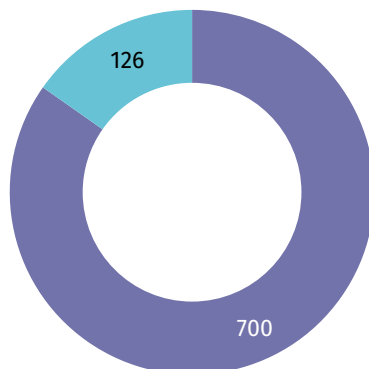

Mieszkania

- zamieszkane
- niezamieszkane