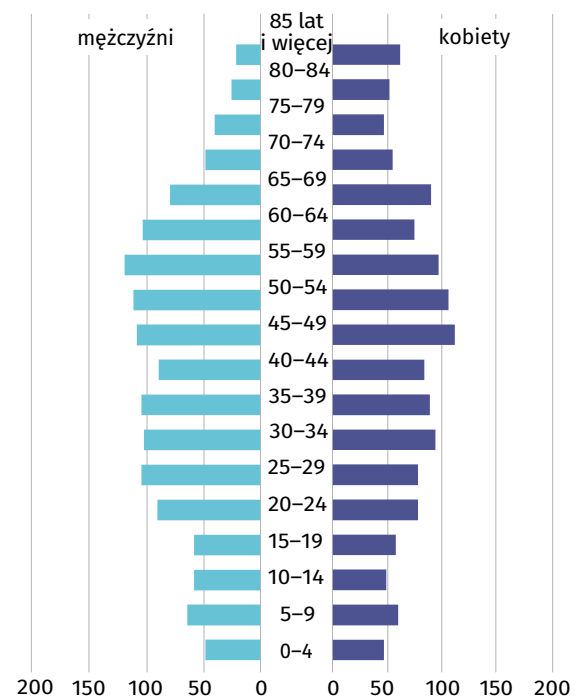

## w gminie Bolesław

### Gmina Bolesław

Wybrane dane statystyczne	2011	2021
Ludność	2 840	2 704
Kobiety na 100 mężczyzn	100,6	97,2
Odsetek osób w wieku przedprodukcyjnym	17,1	14,6
Odsetek osób w wieku produkcyjnym	63,1	63,4
Odsetek osób w wieku poprodukcyjnym	19,8	22,0

### Ludność według ekonomicznych grup wieku i płci w 2021 r.

### Ludność według grup wieku i płci w 2021 r.