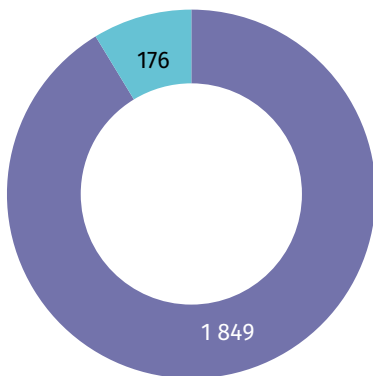

Miejscowości statystyczne	ogółem	mężczyźni	kobiety
Podborze	542	274	268
Swarzów	784	375	409
Wielopole	677	334	343
Zalipie	666	338	328

Dzieci w powiecie dąbrowskim

Udział dzieci (0–17 lat) w ogólnej liczbie ludności w %

- 18,99 i więcej
- 18,84–18,98
- 15,96–18,83
- 15,95 i mniej

Zmiana liczby dzieci w porównaniu z NSP 2011

- XX wzrost
- -XX spadek

18,8%

wyniósł udział dzieci w wieku 0–17 lat w ogólnej liczbie ludności gminy.

Mieszkania i budynki w gminie Olesno

Budynki

Mieszkania

- zamieszkane
- niezamieszkane