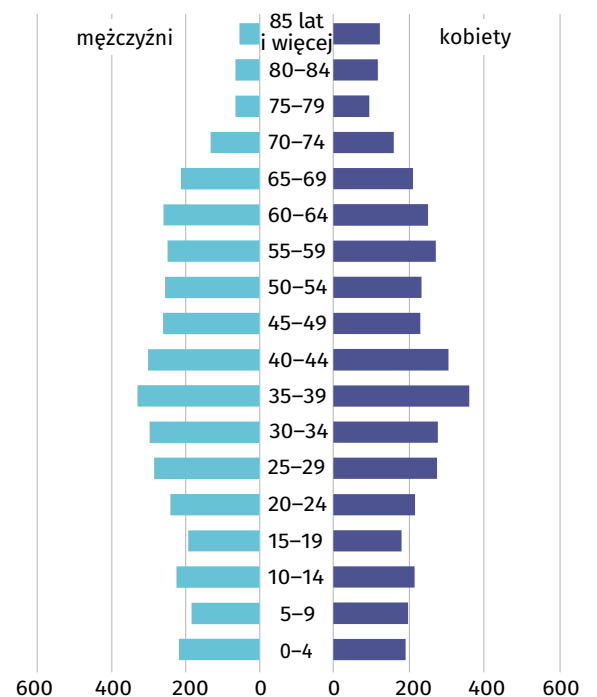

Wyniki Narodowego Spisu Powszechnego Ludności i Mieszkań 2021

w gminie Olesno

Gmina Olesno

Wybrane dane statystyczne	2011	2021
Ludność	7 853	7 712
Kobiety na 100 mężczyzn	101,6	102,2
Odsetek osób w wieku przedprodukcyjnym	20,8	18,8
Odsetek osób w wieku produkcyjnym	64	62,0
Odsetek osób w wieku poprodukcyjnym	15,2	19,2

Ludność według ekonomicznych grup wieku i płci w 2021 r.

Ludność według grup wieku i płci w 2021 r.

Miejscowości statystyczne w gminie Olesno

Ludność w miejscowościach statystycznych według płci w 2021 r.

- 18,99 i więcej
- 18,84–18,98
- 15,96–18,83
- 15,95 i mniej

Zmiana liczby dzieci w porównaniu z NSP 2011

- XX wzrost
- -XX spadek

18,8%

wyniósł udział dzieci w wieku 0–17 lat w ogólnej liczbie ludności gminy.