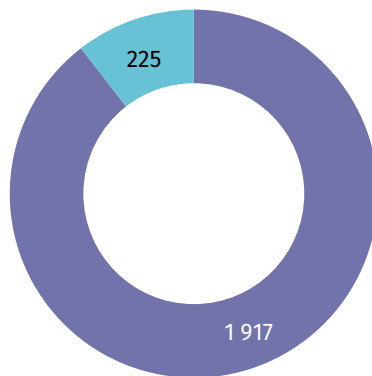

Mieszkania

- zamieszkane
- niezamieszkane