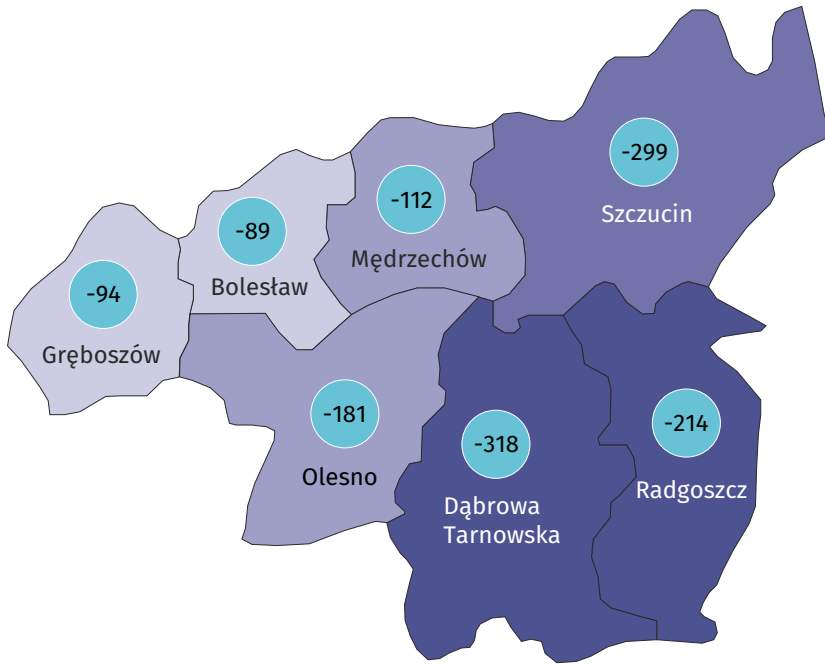

Miejscowości statystyczne	ogółem	mężczyźni	kobiety
Adamierz	260	127	133
Ćwików	807	390	417
Dąbrówka Gorzycka	200	100	100
Dąbrówki Breńskie	698	352	346
Niwki	203	100	103
Olesno	1 785	900	885
Oleśnica	784	377	407
Pilcza Żelichowska	306	147	159

Miejscowości statystyczne	ogółem	mężczyźni	kobiety
Podborze	542	274	268
Swarzów	784	375	409
Wielopole	677	334	343
Zalipie	666	338	328

Dzieci w powiecie dąbrowskim

Udział dzieci (0–17 lat) w ogólnej liczbie ludności w %

- 18,99 i więcej
- 18,84–18,98
- 15,96–18,83
- 15,95 i mniej

Zmiana liczby dzieci w porównaniu z NSP 2011

- XX wzrost
- -XX spadek

18,8%

wyniósł udział dzieci w wieku 0–17 lat w ogólnej liczbie ludności gminy.