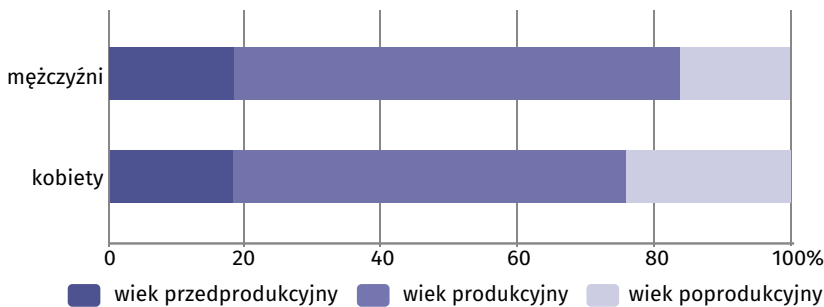

Wyniki Narodowego Spisu Powszechnego Ludności i Mieszkań 2021

w gminie Olesno

Gmina Olesno

Wybrane dane statystyczne	2011	2021
Ludność	7 853	7 712
Kobiety na 100 mężczyzn	101,6	102,2
Odsetek osób w wieku przedprodukcyjnym	20,8	18,8
Odsetek osób w wieku produkcyjnym	64	62,0
Odsetek osób w wieku poprodukcyjnym	15,2	19,2

Ludność według ekonomicznych grup wieku i płci w 2021 r.

Ludność według grup wieku i płci w 2021 r.

Miejscowości statystyczne w gminie Olesno

Ludność w miejscowościach statystycznych według płci w 2021 r.