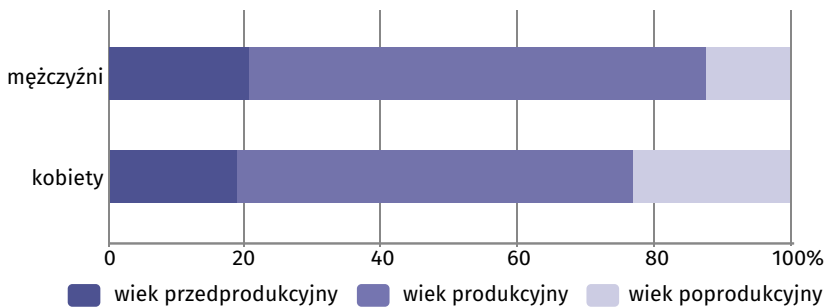

Wyniki Narodowego Spisu Powszechnego Ludności i Mieszkań 2021

w gminie Radgoszcz

Gmina Radgoszcz

Wybrane dane statystyczne	2011	2021
Ludność	7 356	7 460
Kobiety na 100 mężczyzn	96,8	96,9
Odsetek osób w wieku przedprodukcyjnym	23,7	20,5
Odsetek osób w wieku produkcyjnym	61,0	62,0
Odsetek osób w wieku poprodukcyjnym	15,3	17,5

Ludność według ekonomicznych grup wieku i płci w 2021 r.

Ludność według grup wieku i płci w 2021 r.

Miejscowości statystyczne w gminie Radgoszcz

Ludność w miejscowościach statystycznych według płci w 2021 r.

Miejscowości statystyczne	ogółem	mężczyźni	kobiety
Luszowice	1 910	977	933
Małec	482	244	238
Radgoszcz	3 781	1 912	1 869
Smyków	598	298	300
Żdźary	689	357	332

Ludność gminy według miejscowości statystycznych w 2021 r.

Dzieci w powiecie dąbrowskim

Udział dzieci (0–17 lat) w ogólnej liczbie ludności w %

- 18,99 i więcej
- 18,84–18,98
- 15,96–18,83
- 15,95 i mniej

Zmiana liczby dzieci w porównaniu z NSP 2011

- XX wzrost
- -XX spadek