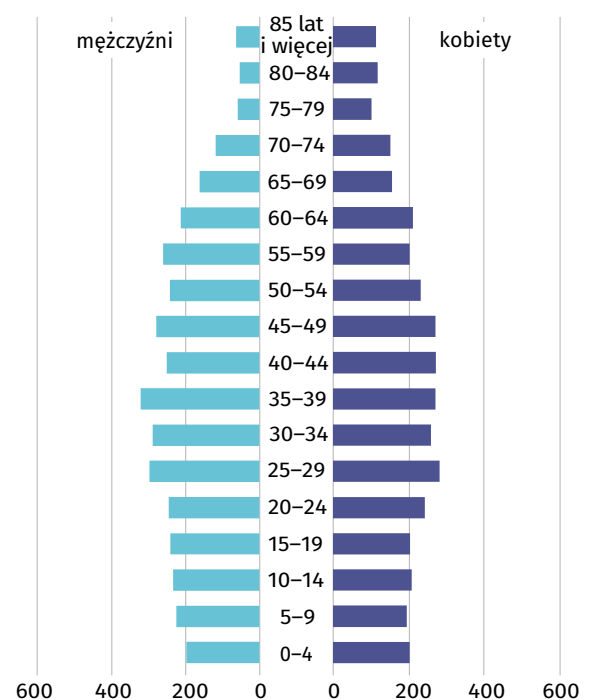

Wyniki Narodowego Spisu Powszechnego Ludności i Mieszkań 2021

w gminie Radgoszcz

Gmina Radgoszcz

Wybrane dane statystyczne	2011	2021
Ludność	7 356	7 460
Kobiety na 100 mężczyzn	96,8	96,9
Odsetek osób w wieku przedprodukcyjnym	23,7	20,5
Odsetek osób w wieku produkcyjnym	61,0	62,0
Odsetek osób w wieku poprodukcyjnym	15,3	17,5

Ludność według ekonomicznych grup wieku i płci w 2021 r.

Ludność według grup wieku i płci w 2021 r.

Miejscowości statystyczne w gminie Radgoszcz

Ludność w miejscowościach statystycznych według płci w 2021 r.

Miejscowości statystyczne	ogółem	mężczyźni	kobiety
Luszowice	1 910	977	933
Małec	482	244	238
Radgoszcz	3 781	1 912	1 869
Smyków	598	298	300
Żdźary	689	357	332

Ludność gminy według miejscowości statystycznych w 2021 r.

Dzieci w powiecie dąbrowskim

Udział dzieci (0–17 lat) w ogólnej liczbie ludności w %

- 18,99 i więcej
- 18,84–18,98
- 15,96–18,83
- 15,95 i mniej

Zmiana liczby dzieci w porównaniu z NSP 2011

- XX wzrost
- -XX spadek