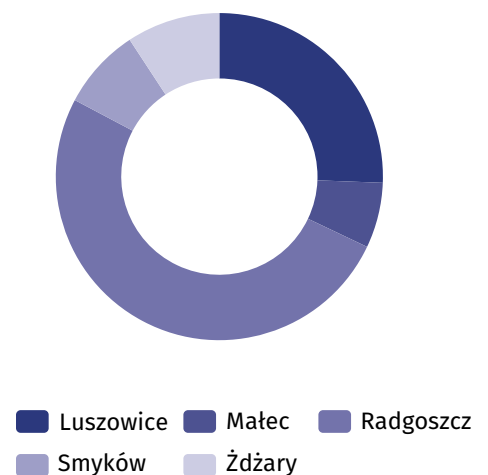

Wyniki Narodowego Spisu Powszechnego Ludności i Mieszkań 2021

w gminie Radgoszcz

Gmina Radgoszcz

Wybrane dane statystyczne	2011	2021
Ludność	7 356	7 460
Kobiety na 100 mężczyzn	96,8	96,9
Odsetek osób w wieku przedprodukcyjnym	23,7	20,5
Odsetek osób w wieku produkcyjnym	61,0	62,0
Odsetek osób w wieku poprodukcyjnym	15,3	17,5

Ludność według ekonomicznych grup wieku i płci w 2021 r.

Ludność według grup wieku i płci w 2021 r.

Miejscowości statystyczne w gminie Radgoszcz

Ludność w miejscowościach statystycznych według płci w 2021 r.

Miejscowości statystyczne	ogółem	mężczyźni	kobiety
Luszowice	1 910	977	933
Małec	482	244	238
Radgoszcz	3 781	1 912	1 869
Smyków	598	298	300
Żdźary	689	357	332

Ludność gminy według miejscowości statystycznych w 2021 r.