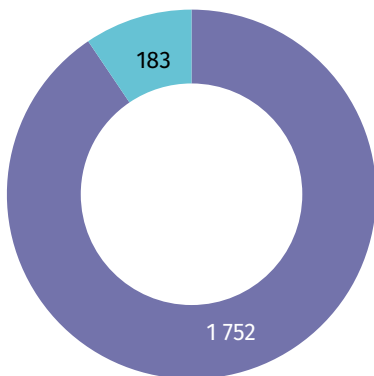

Miejscowości statystyczne	ogółem	mężczyźni	kobiety
Luszowice	1 910	977	933
Małec	482	244	238
Radgoszcz	3 781	1 912	1 869
Smyków	598	298	300
Żdźary	689	357	332

Ludność gminy według miejscowości statystycznych w 2021 r.

Dzieci w powiecie dąbrowskim

Udział dzieci (0–17 lat) w ogólnej liczbie ludności w %

- 18,99 i więcej
- 18,84–18,98
- 15,96–18,83
- 15,95 i mniej

Zmiana liczby dzieci w porównaniu z NSP 2011

- XX wzrost
- -XX spadek

20,5%

wyniósł udział dzieci w wieku 0–17 lat w ogólnej liczbie ludności gminy.

Mieszkania i budynki w gminie Radgoszcz

Budynki

Mieszkania

- zamieszkane
- niezamieszkane