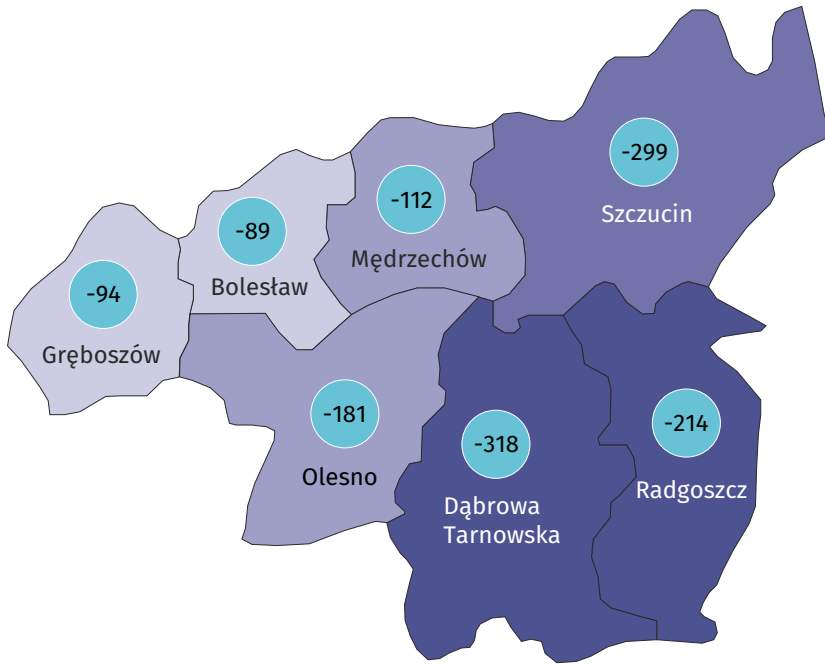

Miejscowości statystyczne	ogółem	mężczyźni	kobiety
Luszowice	1 910	977	933
Małec	482	244	238
Radgoszcz	3 781	1 912	1 869
Smyków	598	298	300
Żdźary	689	357	332

Ludność gminy według miejscowości statystycznych w 2021 r.

Dzieci w powiecie dąbrowskim

Udział dzieci (0–17 lat) w ogólnej liczbie ludności w %

- 18,99 i więcej
- 18,84–18,98
- 15,96–18,83
- 15,95 i mniej

Zmiana liczby dzieci w porównaniu z NSP 2011

- XX wzrost
- -XX spadek