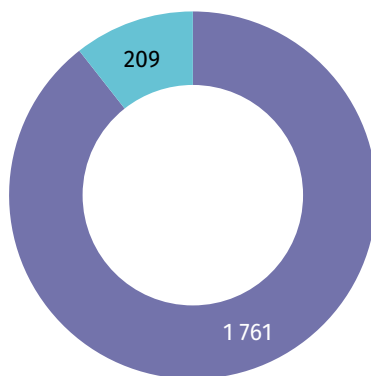

Miejscowości statystyczne	ogółem	mężczyźni	kobiety
Luszowice	1 910	977	933
Małec	482	244	238
Radgoszcz	3 781	1 912	1 869
Smyków	598	298	300
Żdźary	689	357	332

Ludność gminy według miejscowości statystycznych w 2021 r.

Dzieci w powiecie dąbrowskim

Udział dzieci (0–17 lat) w ogólnej liczbie ludności w %

- 18,99 i więcej
- 18,84–18,98
- 15,96–18,83
- 15,95 i mniej

Zmiana liczby dzieci w porównaniu z NSP 2011

- XX wzrost
- -XX spadek

20,5%

wyniósł udział dzieci w wieku 0–17 lat w ogólnej liczbie ludności gminy.

Mieszkania i budynki w gminie Radgoszcz

Budynki

Mieszkania

- zamieszkane
- niezamieszkane