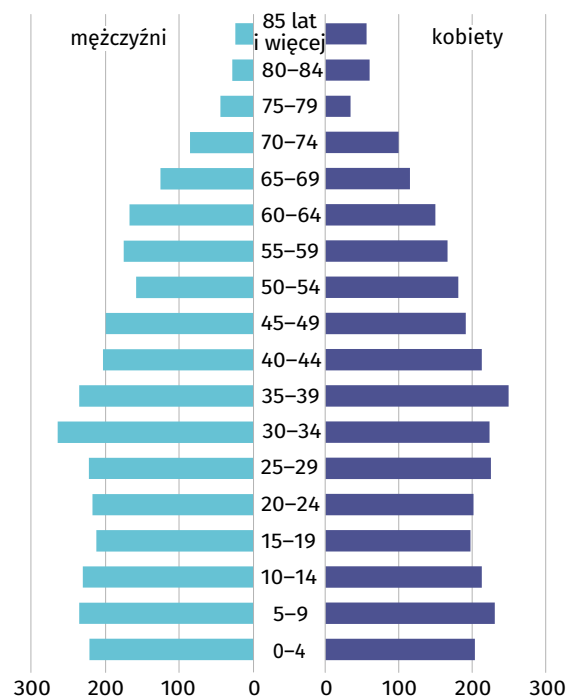

## w gminie Łabowa

### Gmina Łabowa

| Wybrane dane statystyczne              | 2011  | 2021  |
|--|-------|-------|
| Ludność                                | 5 606 | 5 960 |
| Kobiety na 100 mężczyzn                | 95,6  | 94,6  |
| Odsetek osób w wieku przedprodukcyjnym | 28,1  | 25,6  |
| Odsetek osób w wieku produkcyjnym      | 61,5  | 60,9  |
| Odsetek osób w wieku poprodukcyjnym    | 10,4  | 13,5  |

### Ludność według ekonomicznych grup wieku i płci w 2021 r.

### Ludność według grup wieku i płci w 2021 r.