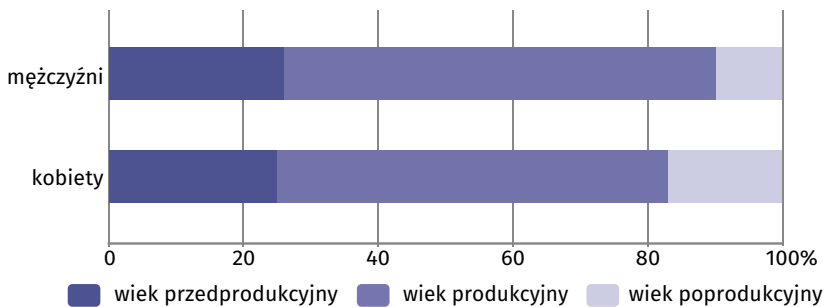

Wyniki Narodowego Spisu Powszechnego Ludności i Mieszkań 2021

w gminie Łabowa

Gmina Łabowa

Wybrane dane statystyczne	2011	2021
Ludność	5 606	5 960
Kobiety na 100 mężczyzn	95,6	94,6
Odsetek osób w wieku przedprodukcyjnym	28,1	25,6
Odsetek osób w wieku produkcyjnym	61,5	60,9
Odsetek osób w wieku poprodukcyjnym	10,4	13,5

Ludność według ekonomicznych grup wieku i płci w 2021 r.