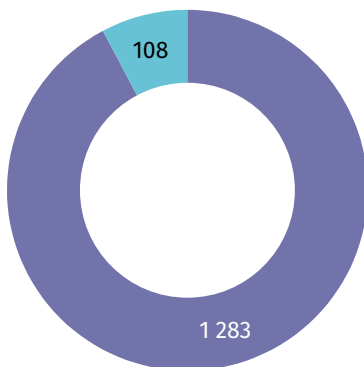

Mieszkania i budynki w gminie Łabowa

Budynki