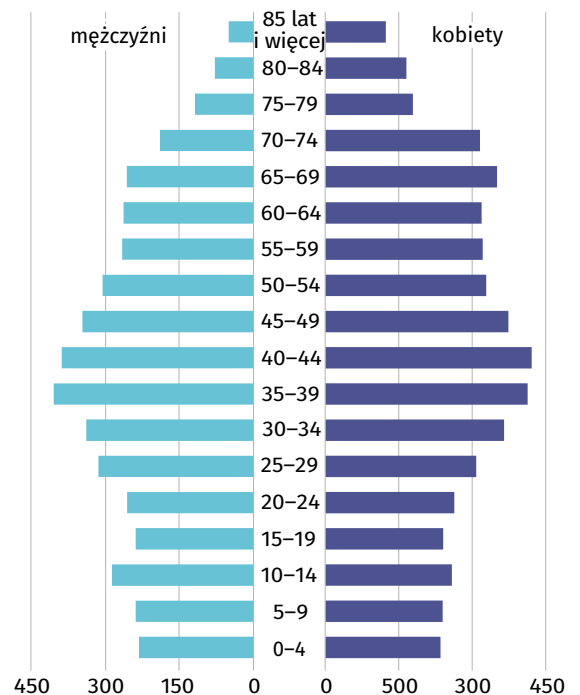

## w gminie miejskiej Nowy Targ

### Gmina miejska Nowy Targ

Wybrane dane statystyczne	2011	2021
Ludność	33 812	33 273
Kobiety na 100 mężczyzn	110,1	111,6
Odsetek osób w wieku przedprodukcyjnym	19,9	18,2
Odsetek osób w wieku produkcyjnym	63,6	60,0
Odsetek osób w wieku poprodukcyjnym	16,5	21,8

### Ludność według ekonomicznych grup wieku i płci w 2021 r.

### Ludność według grup wieku i płci w 2021 r.