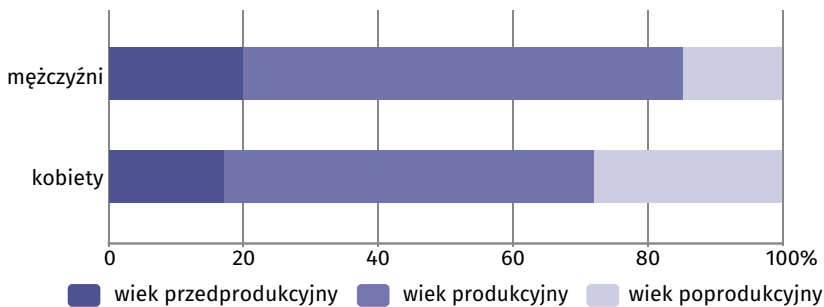

Wyniki Narodowego Spisu Powszechnego Ludności i Mieszkań 2021

w gminie miejskiej Nowy Targ

Gmina miejska Nowy Targ

Wybrane dane statystyczne	2011	2021
Ludność	33 812	33 273
Kobiety na 100 mężczyzn	110,1	111,6
Odsetek osób w wieku przedprodukcyjnym	19,9	18,2
Odsetek osób w wieku produkcyjnym	63,6	60,0
Odsetek osób w wieku poprodukcyjnym	16,5	21,8

Ludność według ekonomicznych grup wieku i płci w 2021 r.