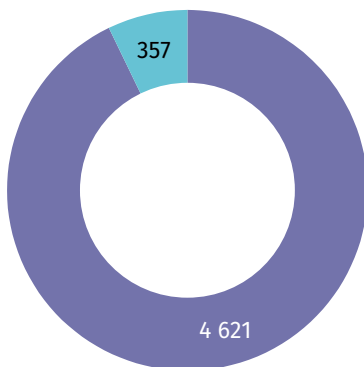

Mieszkania i budynki w gminie miejskiej Nowy Targ

Budynki

- zamieszkane
- niezamieszkane