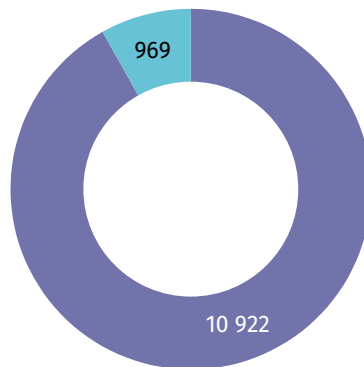

Mieszkania i budynki w gminie miejskiej Nowy Targ

Mieszkania

- zamieszkane
- niezamieszkane