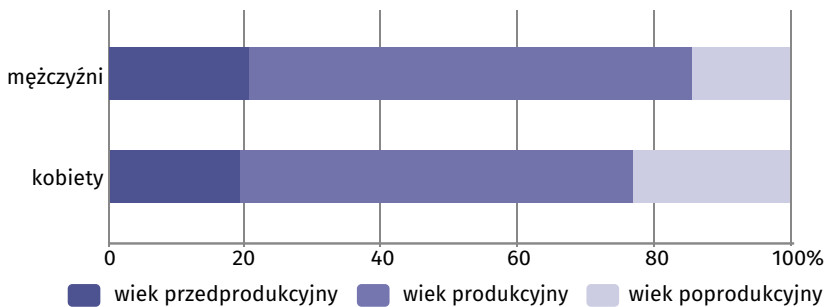

Wyniki Narodowego Spisu Powszechnego Ludności i Mieszkań 2021

w gminie Kościelisko

Gmina Kościelisko

Wybrane dane statystyczne	2011	2021
Ludność	8 448	9 028
Kobiety na 100 mężczyzn	103,7	104,2
Odsetek osób w wieku przedprodukcyjnym	21,3	20,1
Odsetek osób w wieku produkcyjnym	64,4	61,3
Odsetek osób w wieku poprodukcyjnym	14,3	18,6

Ludność według ekonomicznych grup wieku i płci w 2021 r.

Ludność według grup wieku i płci w 2021 r.

Miejscowości statystyczne w gminie Kościelisko

Ludność w miejscowościach statystycznych według płci w 2021 r.