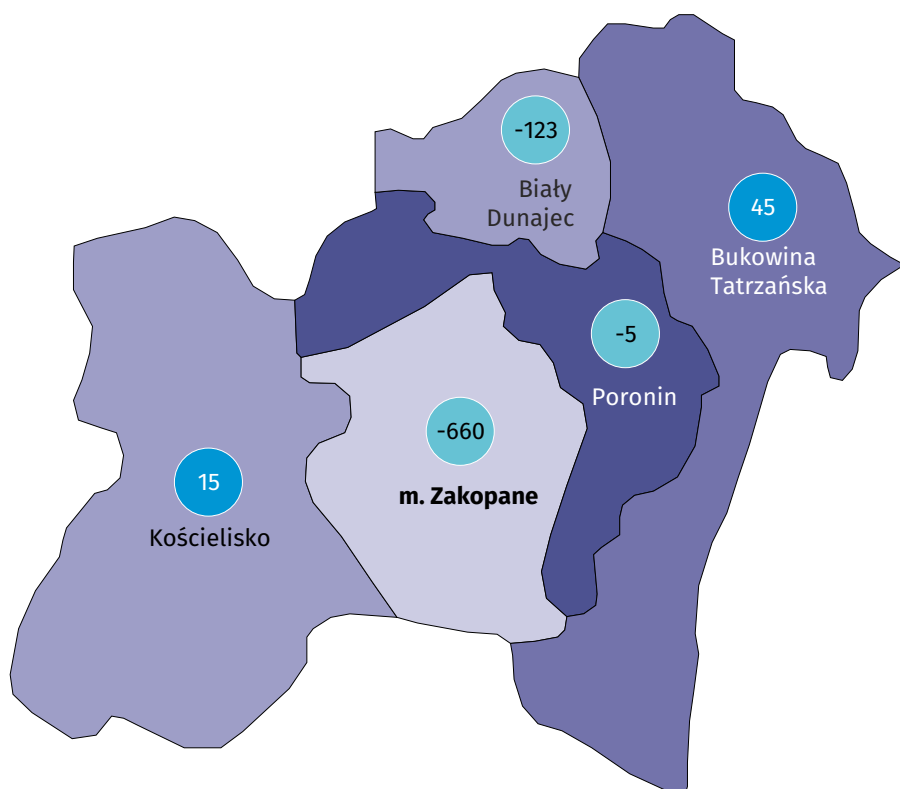

Wyniki Narodowego Spisu Powszechnego Ludności i Mieszkań 2021

w gminie Kościelisko

Gmina Kościelisko

Wybrane dane statystyczne	2011	2021
Ludność	8 448	9 028
Kobiety na 100 mężczyzn	103,7	104,2
Odsetek osób w wieku przedprodukcyjnym	21,3	20,1
Odsetek osób w wieku produkcyjnym	64,4	61,3
Odsetek osób w wieku poprodukcyjnym	14,3	18,6

Ludność według ekonomicznych grup wieku i płci w 2021 r.

Ludność według grup wieku i płci w 2021 r.

Miejscowości statystyczne w gminie Kościelisko

Ludność w miejscowościach statystycznych według płci w 2021 r.

Miejscowości statystyczne	ogółem	mężczyźni	kobiety
Dzianisz	2 411	1 179	1 232
Kościelisko	4 903	2 396	2 507
Witów	1 714	847	867

Ludność gminy według miejscowości statystycznych w 2021 r.

■ Dzianisz ■ Kościelisko ■ Witów

Dzieci w powiecie tatrzańskim

Udział dzieci (0-17 lat) w ogólnej liczbie ludności w %

- 22,02 i więcej
- 21,05-22,01
- 20,11-21,04
- 20,10 i mniej

Zmiana liczby dzieci w porównaniu z NSP 2011

- XX wzrost
- -XX spadek