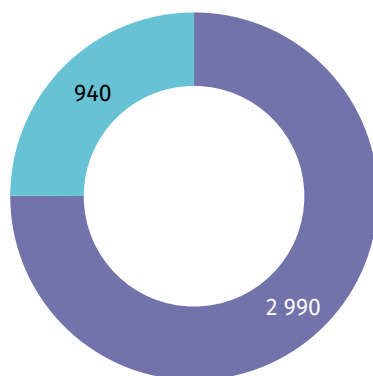

Dzieci w powiecie tatrzańskim

Udział dzieci (0-17 lat) w ogólnej liczbie ludności w %

- 22,02 i więcej
- 21,05-22,01
- 20,11-21,04
- 20,10 i mniej

Zmiana liczby dzieci w porównaniu z NSP 2011

- XX wzrost
- -XX spadek

20,1%

wyniósł udział dzieci w wieku
0-17 lat w ogólnej liczbie
ludności gminy.

Mieszkania i budynki w gminie Kościelisko

Budynki

Mieszkania

- zamieszkane
- niezamieszkane