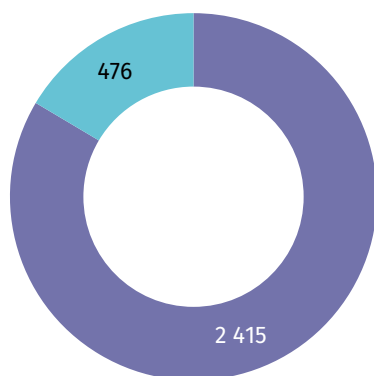

Miejscowości statystyczne	ogółem	mężczyźni	kobiety
Dzianisz	2 411	1 179	1 232
Kościelisko	4 903	2 396	2 507
Witów	1 714	847	867

Ludność gminy według miejscowości statystycznych w 2021 r.

■ Dzianisz ■ Kościelisko ■ Witów

Dzieci w powiecie tatrzańskim

Udział dzieci (0-17 lat) w ogólnej liczbie ludności w %

- 22,02 i więcej
- 21,05-22,01
- 20,11-21,04
- 20,10 i mniej

Zmiana liczby dzieci w porównaniu z NSP 2011

- XX wzrost
- -XX spadek

20,1%

wyniósł udział dzieci w wieku
0-17 lat w ogólnej liczbie
ludności gminy.

Mieszkania i budynki w gminie Kościelisko

Budynki

Mieszkania

- zamieszkane
- niezamieszkane