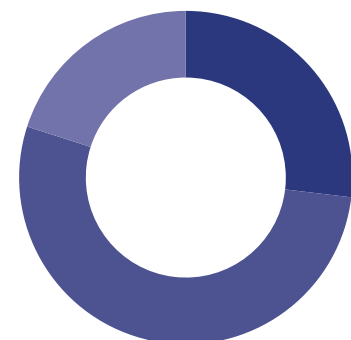

Ludność według ekonomicznych grup wieku i płci w 2021 r.

Ludność według grup wieku i płci w 2021 r.

Miejscowości statystyczne w gminie Kościelisko

Ludność w miejscowościach statystycznych według płci w 2021 r.

Miejscowości statystyczne	ogółem	mężczyźni	kobiety
Dzianisz	2 411	1 179	1 232
Kościelisko	4 903	2 396	2 507
Witów	1 714	847	867

Ludność gminy według miejscowości statystycznych w 2021 r.

■ Dzianisz ■ Kościelisko ■ Witów