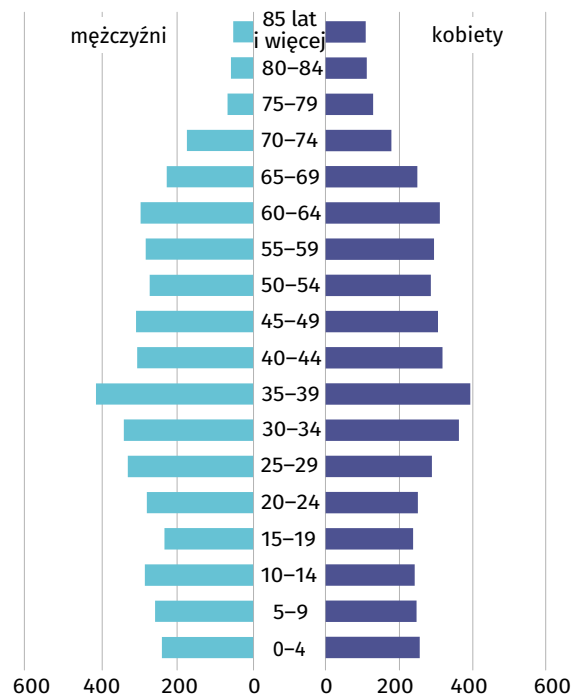

Wyniki Narodowego Spisu Powszechnego Ludności i Mieszkań 2021

w gminie Kościelisko

Gmina Kościelisko

Wybrane dane statystyczne	2011	2021
Ludność	8 448	9 028
Kobiety na 100 mężczyzn	103,7	104,2
Odsetek osób w wieku przedprodukcyjnym	21,3	20,1
Odsetek osób w wieku produkcyjnym	64,4	61,3
Odsetek osób w wieku poprodukcyjnym	14,3	18,6

Ludność według ekonomicznych grup wieku i płci w 2021 r.

Ludność według grup wieku i płci w 2021 r.

Miejscowości statystyczne w gminie Kościelisko

Ludność w miejscowościach statystycznych według płci w 2021 r.

Dzieci w powiecie tatrzańskim

Udział dzieci (0-17 lat) w ogólnej liczbie ludności w %

- 22,02 i więcej
- 21,05-22,01
- 20,11-21,04
- 20,10 i mniej

Zmiana liczby dzieci w porównaniu z NSP 2011

- XX wzrost
- -XX spadek