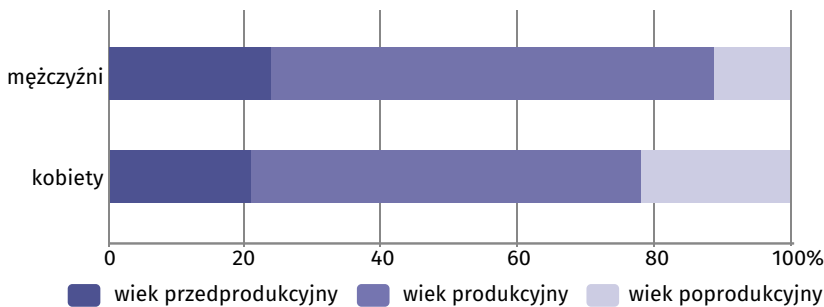

Wyniki Narodowego Spisu Powszechnego Ludności i Mieszkań 2021

w gminie Poronin

Gmina Poronin

Wybrane dane statystyczne	2011	2021
Ludność	11 195	11 782
Kobiety na 100 mężczyzn	102,2	101,8
Odsetek osób w wieku przedprodukcyjnym	23,8	22,6
Odsetek osób w wieku produkcyjnym	62,5	60,6
Odsetek osób w wieku poprodukcyjnym	13,7	16,8

Ludność według ekonomicznych grup wieku i płci w 2021 r.