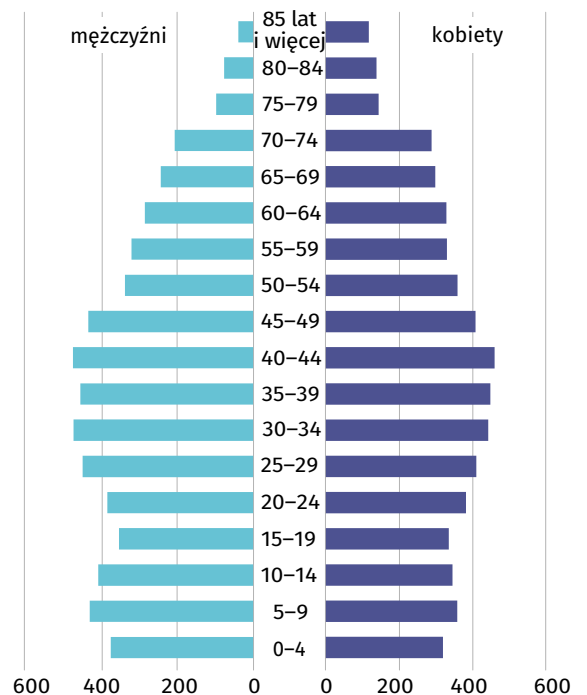

## w gminie Poronin

### Gmina Poronin

Wybrane dane statystyczne	2011	2021
Ludność	11 195	11 782
Kobiety na 100 mężczyzn	102,2	101,8
Odsetek osób w wieku przedprodukcyjnym	23,8	22,6
Odsetek osób w wieku produkcyjnym	62,5	60,6
Odsetek osób w wieku poprodukcyjnym	13,7	16,8

### Ludność według ekonomicznych grup wieku i płci w 2021 r.

### Ludność według grup wieku i płci w 2021 r.