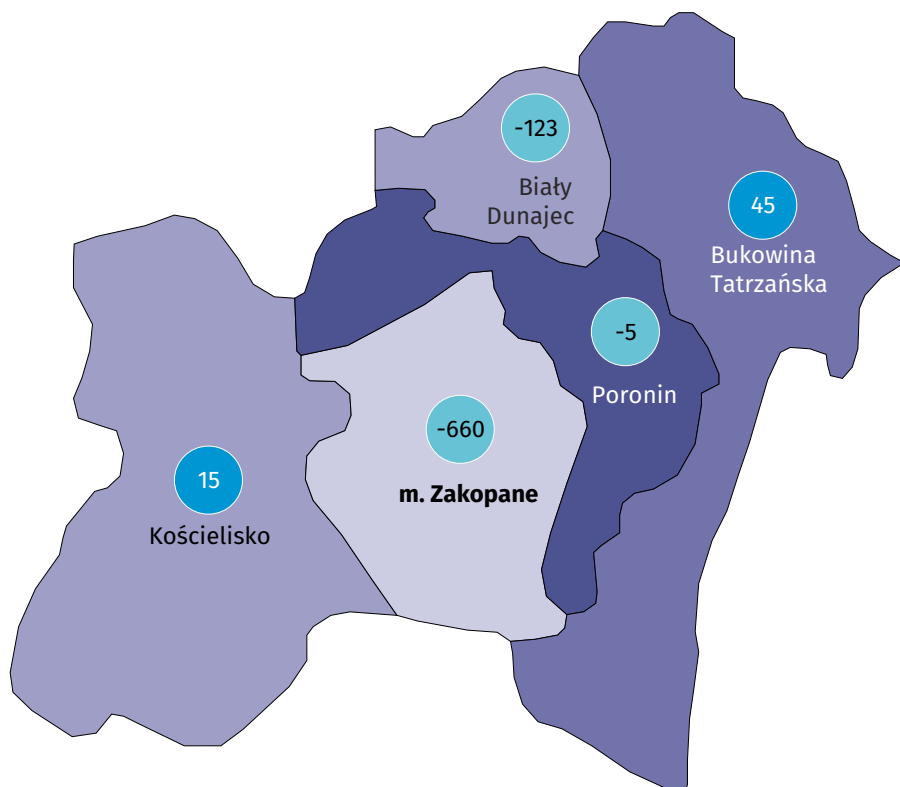

Dzieci w powiecie tatrzańskim

Udział dzieci (0-17 lat) w ogólnej liczbie ludności w %

- 22,02 i więcej
- 21,05-22,01
- 20,11-21,04
- 20,10 i mniej

Zmiana liczby dzieci w porównaniu z NSP 2011

- XX wzrost
- -XX spadek

22,6%

wyniósł udział dzieci w wieku
0-17 lat w ogólnej liczbie
ludności gminy.

Mieszkania i budynki w gminie Poronin