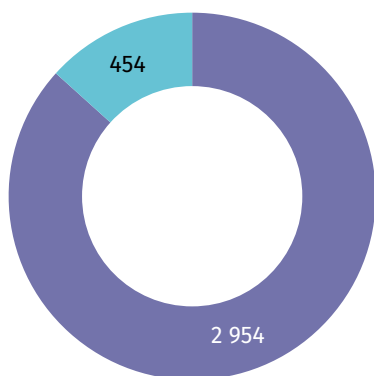

Budynki

- zamieszkane
- niezamieszkane