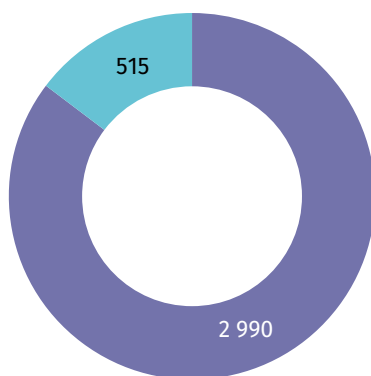

Mieszkania

- zamieszkane
- niezamieszkane