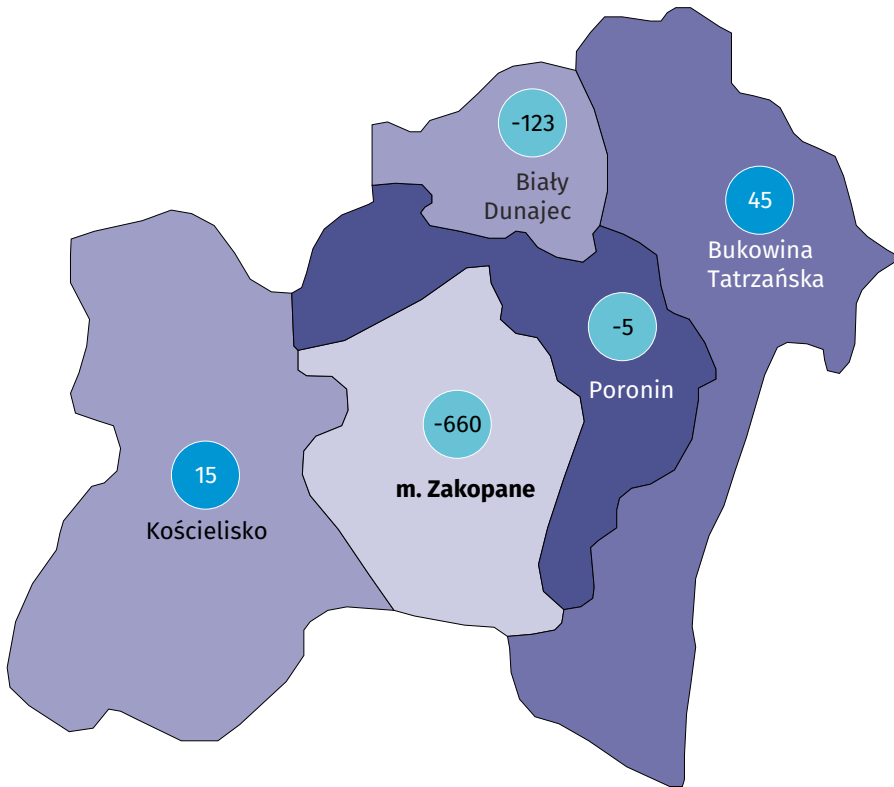

Dzieci w powiecie tatrzańskim

Udział dzieci (0–17 lat) w ogólnej liczbie ludności w %

- 22,02 i więcej
- 21,05–22,01
- 20,11–21,04
- 20,10 i mniej

Zmiana liczby dzieci w porównaniu z NSP 2011

- XX wzrost
- -XX spadek

16,1%

wyniósł udział dzieci w wieku 0–17 lat w ogólnej liczbie ludności gminy.

Mieszkania i budynki w gminie miejskiej Zakopane