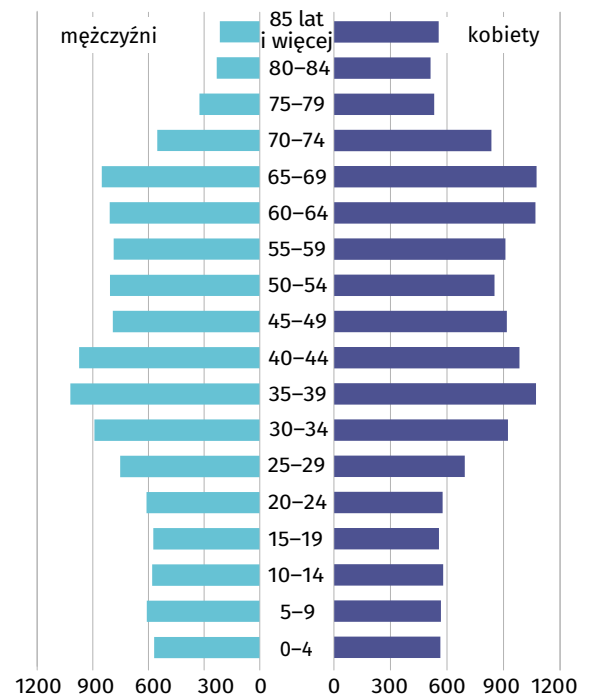

## w gminie miejskiej Zakopane

### Gmina Zakopane – miejska

Wybrane dane statystyczne	2011	2021
Ludność	27 857	25 770
Kobiety na 100 mężczyzn	115,5	114,6
Odsetek osób w wieku przedprodukcyjnym	17,2	16,1
Odsetek osób w wieku produkcyjnym	62,6	57,7
Odsetek osób w wieku poprodukcyjnym	20,2	26,2

### Ludność według ekonomicznych grup wieku i płci w 2021 r.

### Ludność według grup wieku i płci w 2021 r.