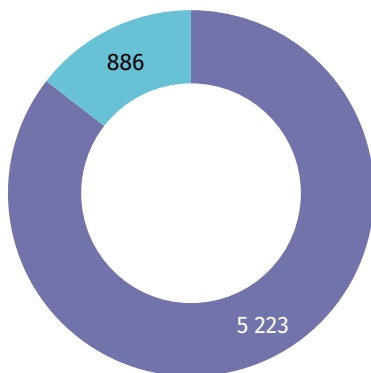

Dzieci w powiecie tatrzańskim

Udział dzieci (0–17 lat) w ogólnej liczbie ludności w %

- 22,02 i więcej
- 21,05–22,01
- 20,11–21,04
- 20,10 i mniej

Zmiana liczby dzieci w porównaniu z NSP 2011

- XX wzrost
- -XX spadek

16,1%

wyniósł udział dzieci w wieku 0–17 lat w ogólnej liczbie ludności gminy.

Mieszkania i budynki w gminie miejskiej Zakopane

Budynki

- zamieszkane
- niezamieszkane