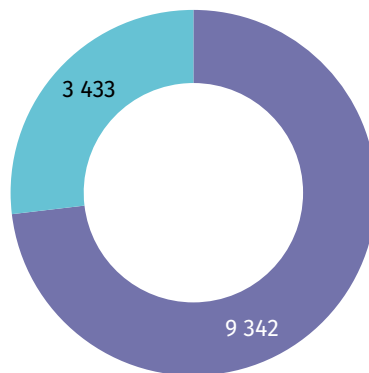

Mieszkania