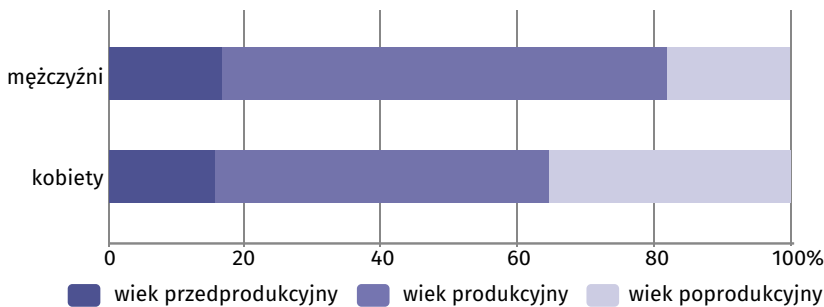

Wyniki Narodowego Spisu Powszechnego Ludności i Mieszkań 2021

w gminie miejskiej Zakopane

Gmina Zakopane – miejska

Wybrane dane statystyczne	2011	2021
Ludność	27 857	25 770
Kobiety na 100 mężczyzn	115,5	114,6
Odsetek osób w wieku przedprodukcyjnym	17,2	16,1
Odsetek osób w wieku produkcyjnym	62,6	57,7
Odsetek osób w wieku poprodukcyjnym	20,2	26,2

Ludność według ekonomicznych grup wieku i płci w 2021 r.