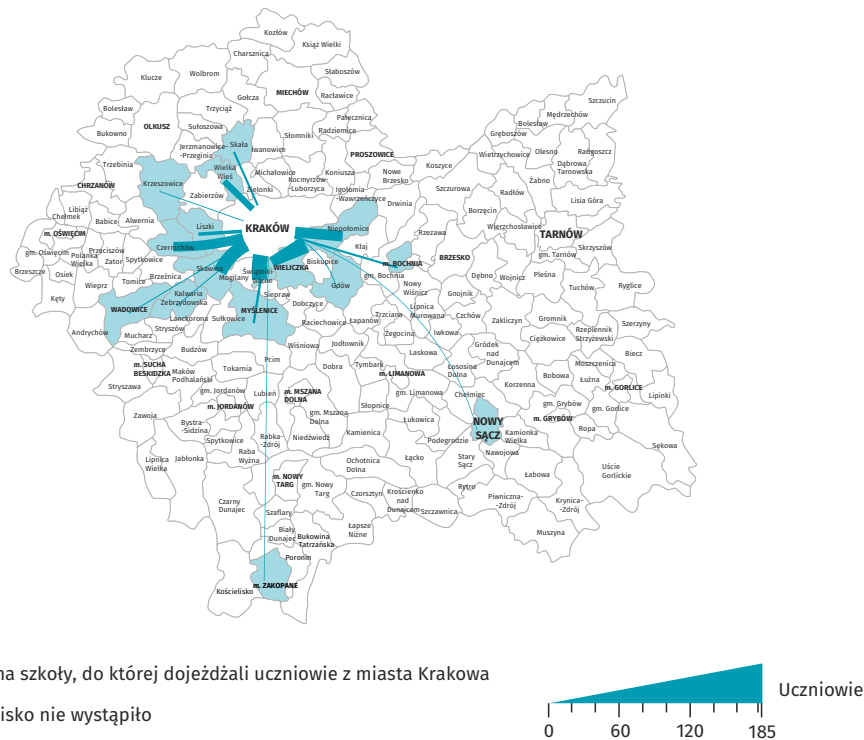

Dojazdy uczniów szkół ponadpodstawowych w Krakowie

2022/2023

Dane za rok szkolny 2022/2023; przy publikacji prosimy powołać się na źródło.

Przyjeżdżający^a Stan w dniu 30 września

29,1 tys.
wynosiła liczba ludności
w wieku 15–19 lat w Krakowie.

Wyjeżdżający^a Stan w dniu 30 września

14,7 tys.
uczniów przyjeżdżało do szkół
w Krakowie z innych gmin.

539
uczniów mieszkających
w Krakowie dojeżdżało do szkół
zlokalizowanych w innych
gminach.

^a W macierzach przepływów międzygminnych nie uwzględniono przepływów poniżej 3 osób.

Wyjeżdżający^a
Stan w dniu 30 września

Gmina szkoły, do której dojeżdża uczeń	Uczniowie
Wieliczka	185
Skawina	88
Świątniki Górne	70
Niepołomice	49
Czernichów	45
Wielka Wieś	30
Liszki	16
Myślenice	11
Skała	10
Bochnia (gmina miejska)	10
Gdów	4
Krzyszowice	4
Nowy Sącz	3
Wadowice	3
Kalwaria Zebrzydowska	3
Zakopane	3