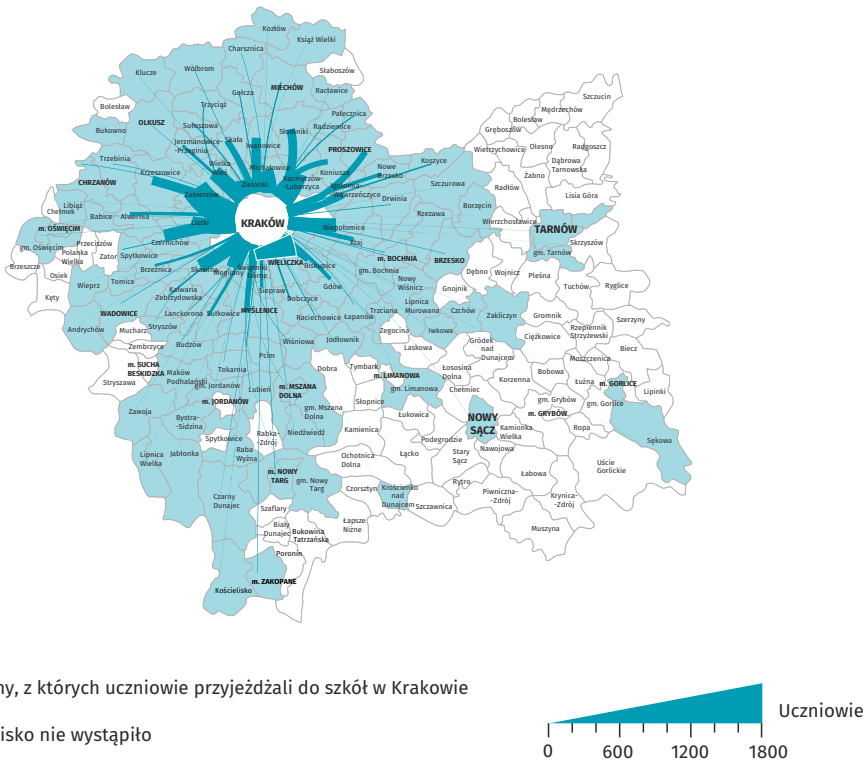

Dojazdy uczniów szkół ponadpodstawowych w Krakowie

2022/2023

Dane za rok szkolny 2022/2023; przy publikacji prosimy powołać się na źródło.

Przyjeżdżający^a Stan w dniu 30 września

29,1 tys.
wynosiła liczba ludności
w wieku 15–19 lat w Krakowie.

Wyjeżdżający^a Stan w dniu 30 września

14,7 tys.
uczniów przyjeżdżało do szkół
w Krakowie z innych gmin.

539
uczniów mieszkających
w Krakowie dojeżdżało do szkół
zlokalizowanych w innych
gminach.

^a W macierzach przepływów międzygminnych nie uwzględniono przepływów poniżej 3 osób.

Wyjeżdżający^a
Stan w dniu 30 września

Gmina szkoły, do której dojeżdża uczeń	Uczniowie
Wieliczka	185
Skawina	88
Świątniki Górne	70
Niepołomice	49
Czernichów	45
Wielka Wieś	30
Liszki	16
Myślenice	11
Skała	10
Bochnia (gmina miejska)	10
Gdów	4
Krzyszowice	4
Nowy Sącz	3
Wadowice	3
Kalwaria Zebrzydowska	3
Zakopane	3