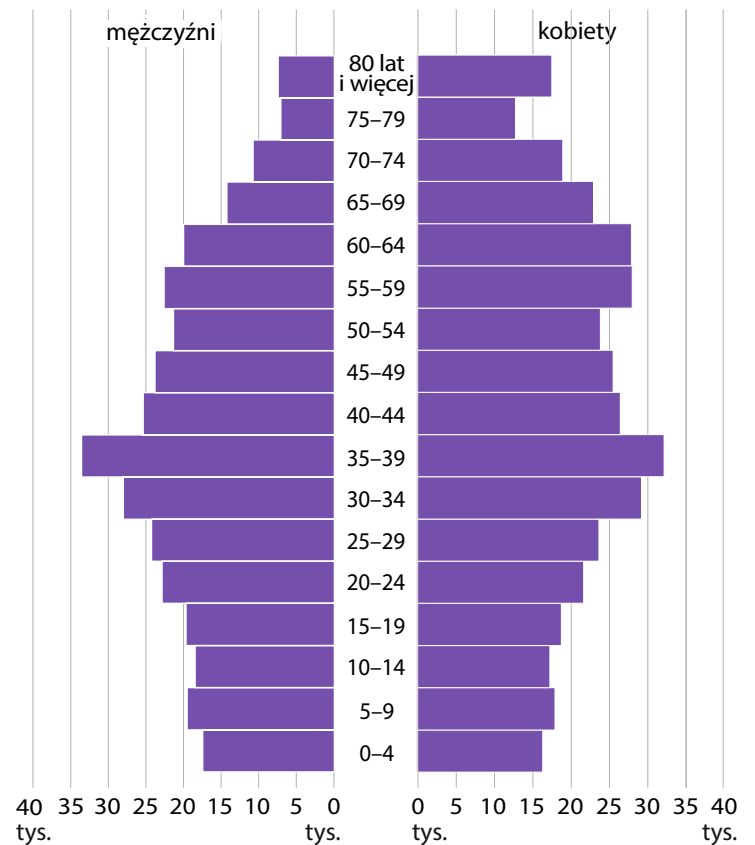

Jednym z miast partnerskich Krakowa jest **Lwów**.
Umowa o współpracy pomiędzy miastami została podpisana 23 października 1995 roku.

Ludność według grup wieku i płci

KRAKÓW

LWÓW

Stan w dniu 31 grudnia 2019 r.

Stan w dniu 1 stycznia 2020 r.

Województwo małopolskie

Liczba ludności: 3 410 901

Liczba kobiet na 100 mężczyzn: 106

Odsetek ludności żyjącej w miastach: 48,2%

Stolica województwa: **Kraków**

Liczba ludności Krakowa: 779 115

Stan w dniu 31 grudnia 2019 r.

Obwód Lwowski

Liczba ludności: 2 493 714

Liczba kobiet na 100 mężczyzn: 111

Odsetek ludności żyjącej w miastach: 60,6%

Stolica obwodu: **Lwów**

Liczba ludności Lwowa: 717 647

Stan w dniu 1 stycznia 2020 r.