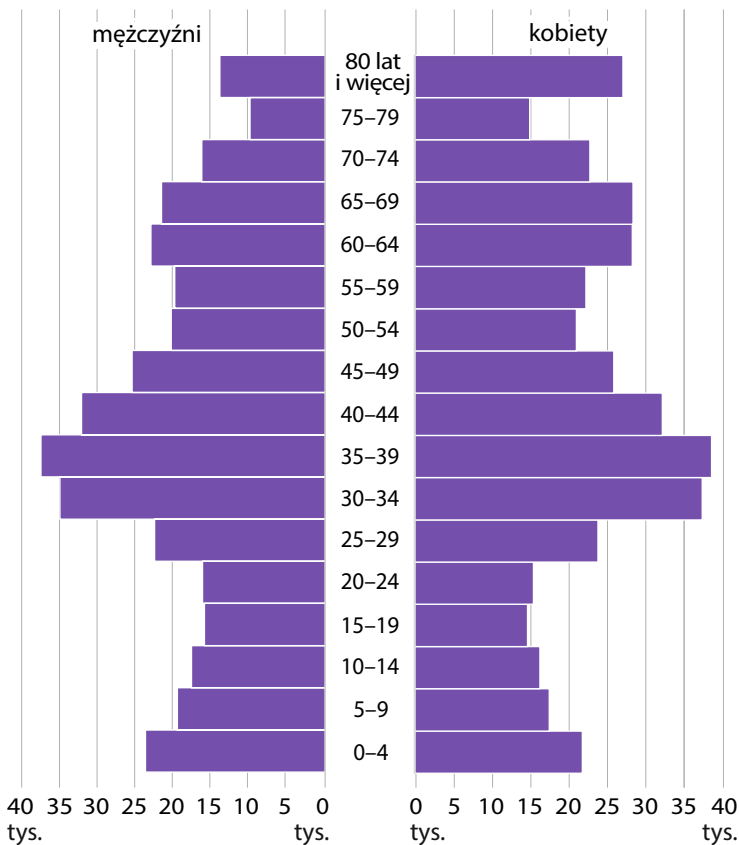

Jednym z miast partnerskich Krakowa jest **Lwów**.
Umowa o współpracy pomiędzy miastami została podpisana 23 października 1995 roku.

Ludność według grup wieku i płci

KRAKÓW

LWÓW

Stan w dniu 31 grudnia 2019 r.

Stan w dniu 1 stycznia 2020 r.

Województwo małopolskie

Liczba ludności: 3 410 901

Liczba kobiet na 100 mężczyzn: 106

Odsetek ludności żyjącej w miastach: 48,2%

Stolica województwa: **Kraków**

Liczba ludności Krakowa: 779 115

Stan w dniu 31 grudnia 2019 r.

Obwód Lwowski

Liczba ludności: 2 493 714

Liczba kobiet na 100 mężczyzn: 111

Odsetek ludności żyjącej w miastach: 60,6%

Stolica obwodu: **Lwów**

Liczba ludności Lwowa: 717 647

Stan w dniu 1 stycznia 2020 r.