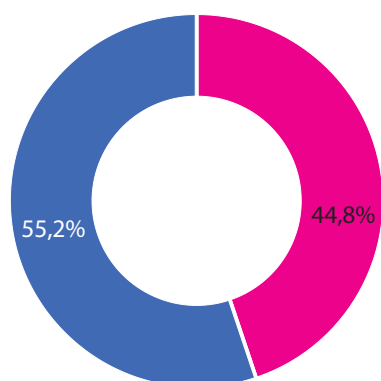

## Ćwiczący w sekcjach sportowych według wieku w 2022 r.<sup>ab</sup>

seniorzy  
juniorzy

**4,2** tys.

osób ćwiczących było w klubach sportowych w Tarnowie w 2022 r.