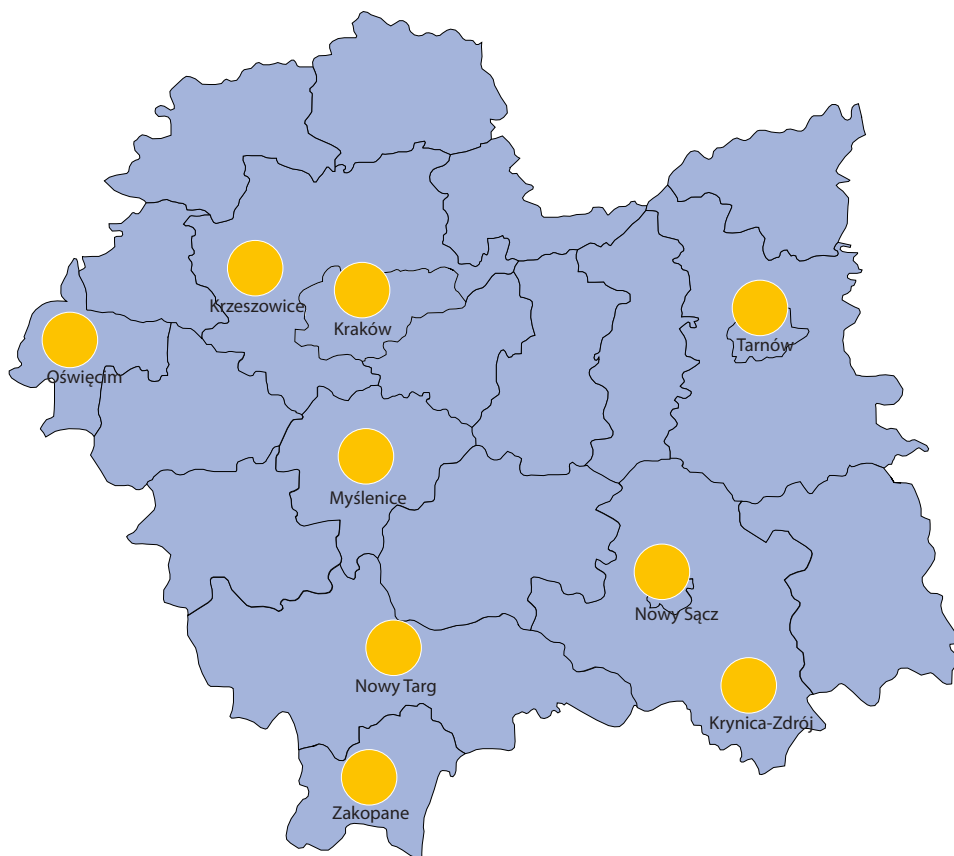

# IGRZYSKA EUROPEJSKIE KRAKÓW - MAŁOPOLSKA 2023

Tarnów

Dane za rok 2022; przy publikacji danych prosimy powołać się na źródło.

## Miasta Igrzysk Europejskich

### Miasta Igrzysk Europejskich:

Kraków  
Nowy Sącz  
Tarnów  
Krynica-Zdrój  
(powiat nowosądecki)  
Krzeszowice  
(powiat krakowski)  
Myślenice  
(powiat myślenicki)  
Oświęcim  
(powiat oświęcimski)  
Nowy Targ  
(powiat nowotarski)  
Zakopane  
(powiat tatrzański)