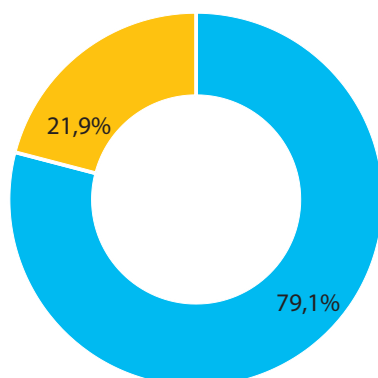

## Ćwiczący w sekcjach sportowych według wieku w 2022 r.<sup>ab</sup>

seniorzy  
juniorzy

**4,2** tys.

osób ćwiczących było w klubach sportowych w Tarnowie w 2022 r.

## Ćwiczący w sekcjach sportowych według płci w 2022 r.<sup>ab</sup>

mężczyźni  
kobiety