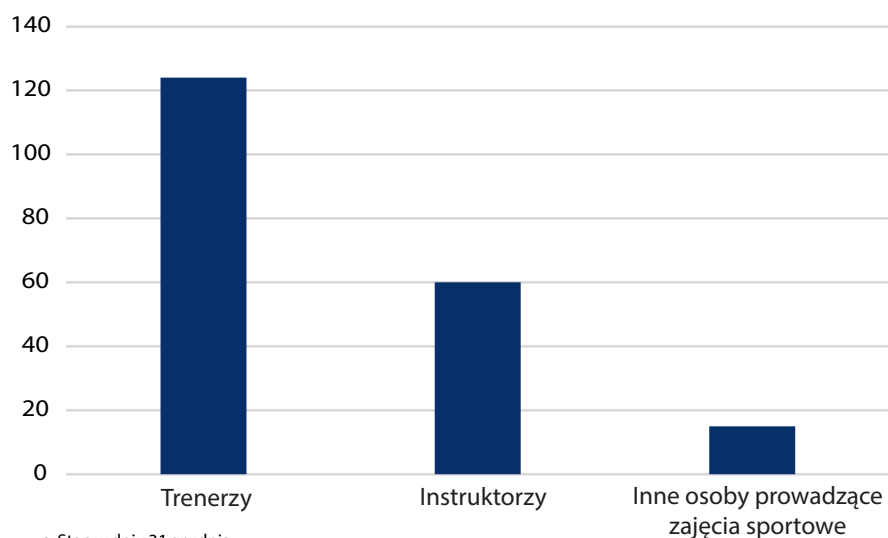

Kadra szkoleniowa w 2022 r.^{ab}

a Stan w dniu 31 grudnia.

b Dane opracowano wykorzystując estymację bezpośrednią z uwzględnieniem imputacji dla jednostek, które odmówiły udziału w badaniu.

184

trenerów i instruktorów sportu pracowało w Tarnowie w 2022 r., w tym 16,8% stanowiły kobiety.