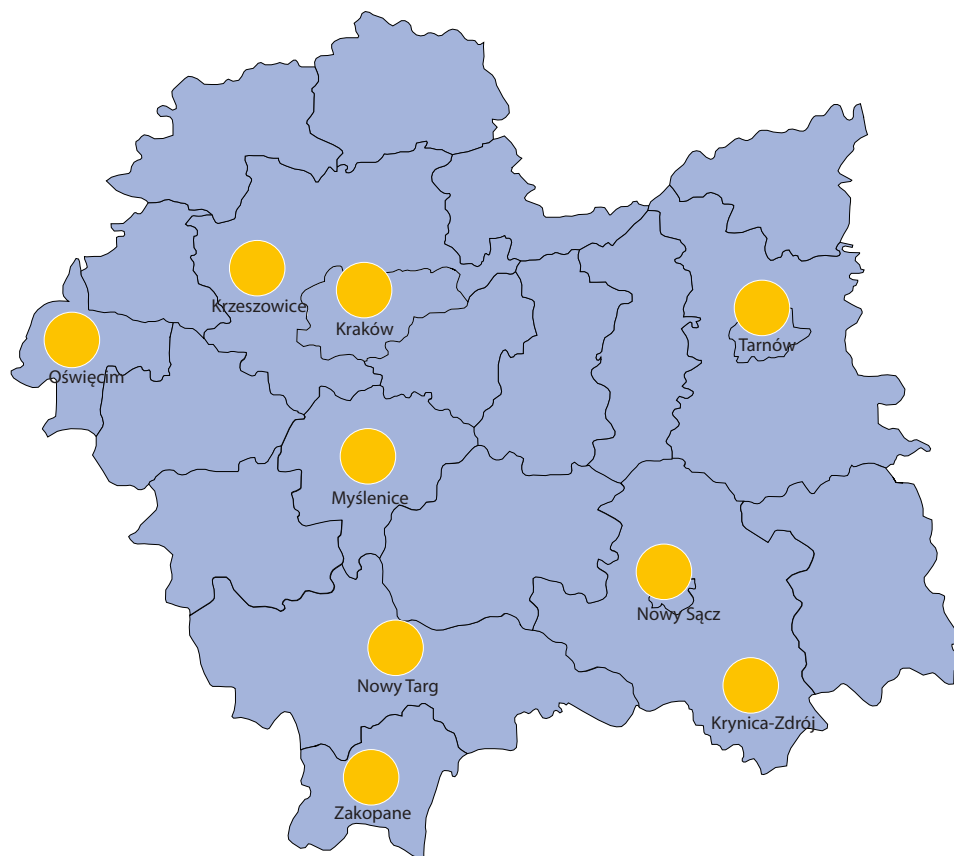

# IGRZYSKA EUROPEJSKIE KRAKÓW - MAŁOPOLSKA 2023

Oświęcim – powiat oświęcimski

Dane za rok 2022; przy publikacji danych prosimy powołać się na źródło.

## Miasta Igrzysk Europejskich

### Miasta Igrzysk Europejskich:

- Kraków
- Nowy Sącz
- Tarnów
- Krynica-Zdrój  
(powiat nowosądecki)
- Krzeszowice  
(powiat krakowski)
- Myślenice  
(powiat myślenicki)
- Oświęcim  
(powiat oświęcimski)
- Nowy Targ  
(powiat nowotarski)
- Zakopane  
(powiat tatrzański)