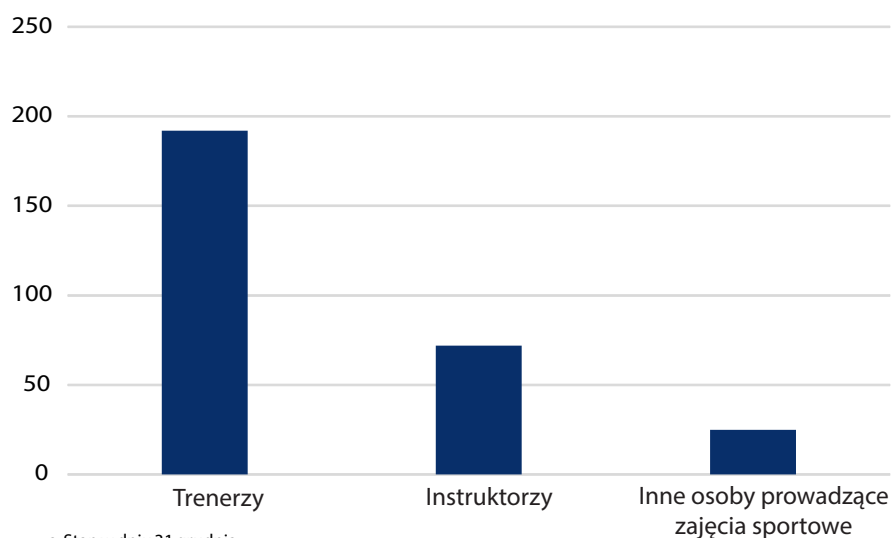

Kadra szkoleniowa w 2022 r.^{ab}

a Stan w dniu 31 grudnia.

b Dane opracowano wykorzystując estymację bezpośrednią z uwzględnieniem imputacji dla jednostek, które odmówiły udziału w badaniu.

264

trenerów i instruktorów sportu pracowało w powiecie oświęcimskim w 2022 r., w tym 16,9% stanowiły kobiety.