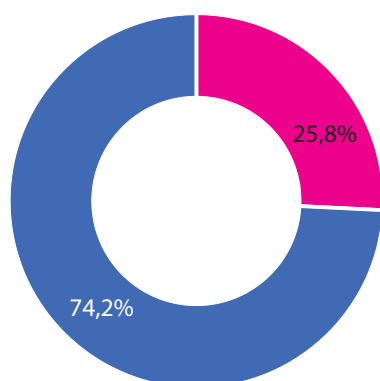

Ćwiczący w sekcjach sportowych według wieku w 2022 r.^{ab}

seniorzy
juniorzy

5,2 tys.

osób ćwiczących było w klubach sportowych w powiecie oświęcimskim w 2022 r.