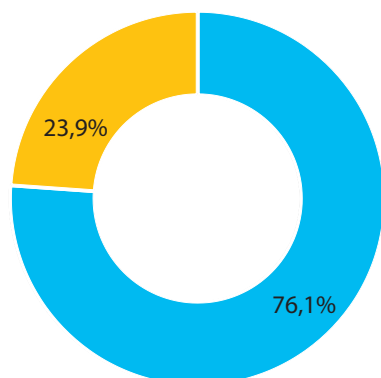

## Ćwiczący w sekcjach sportowych według wieku w 2022 r.<sup>ab</sup>

seniorzy  
juniorzy

5,2 tys.

osób ćwiczących było w klubach sportowych w powiecie oświęcimskim w 2022 r.

## Ćwiczący w sekcjach sportowych według płci w 2022 r.<sup>ab</sup>

mężczyźni  
kobiety