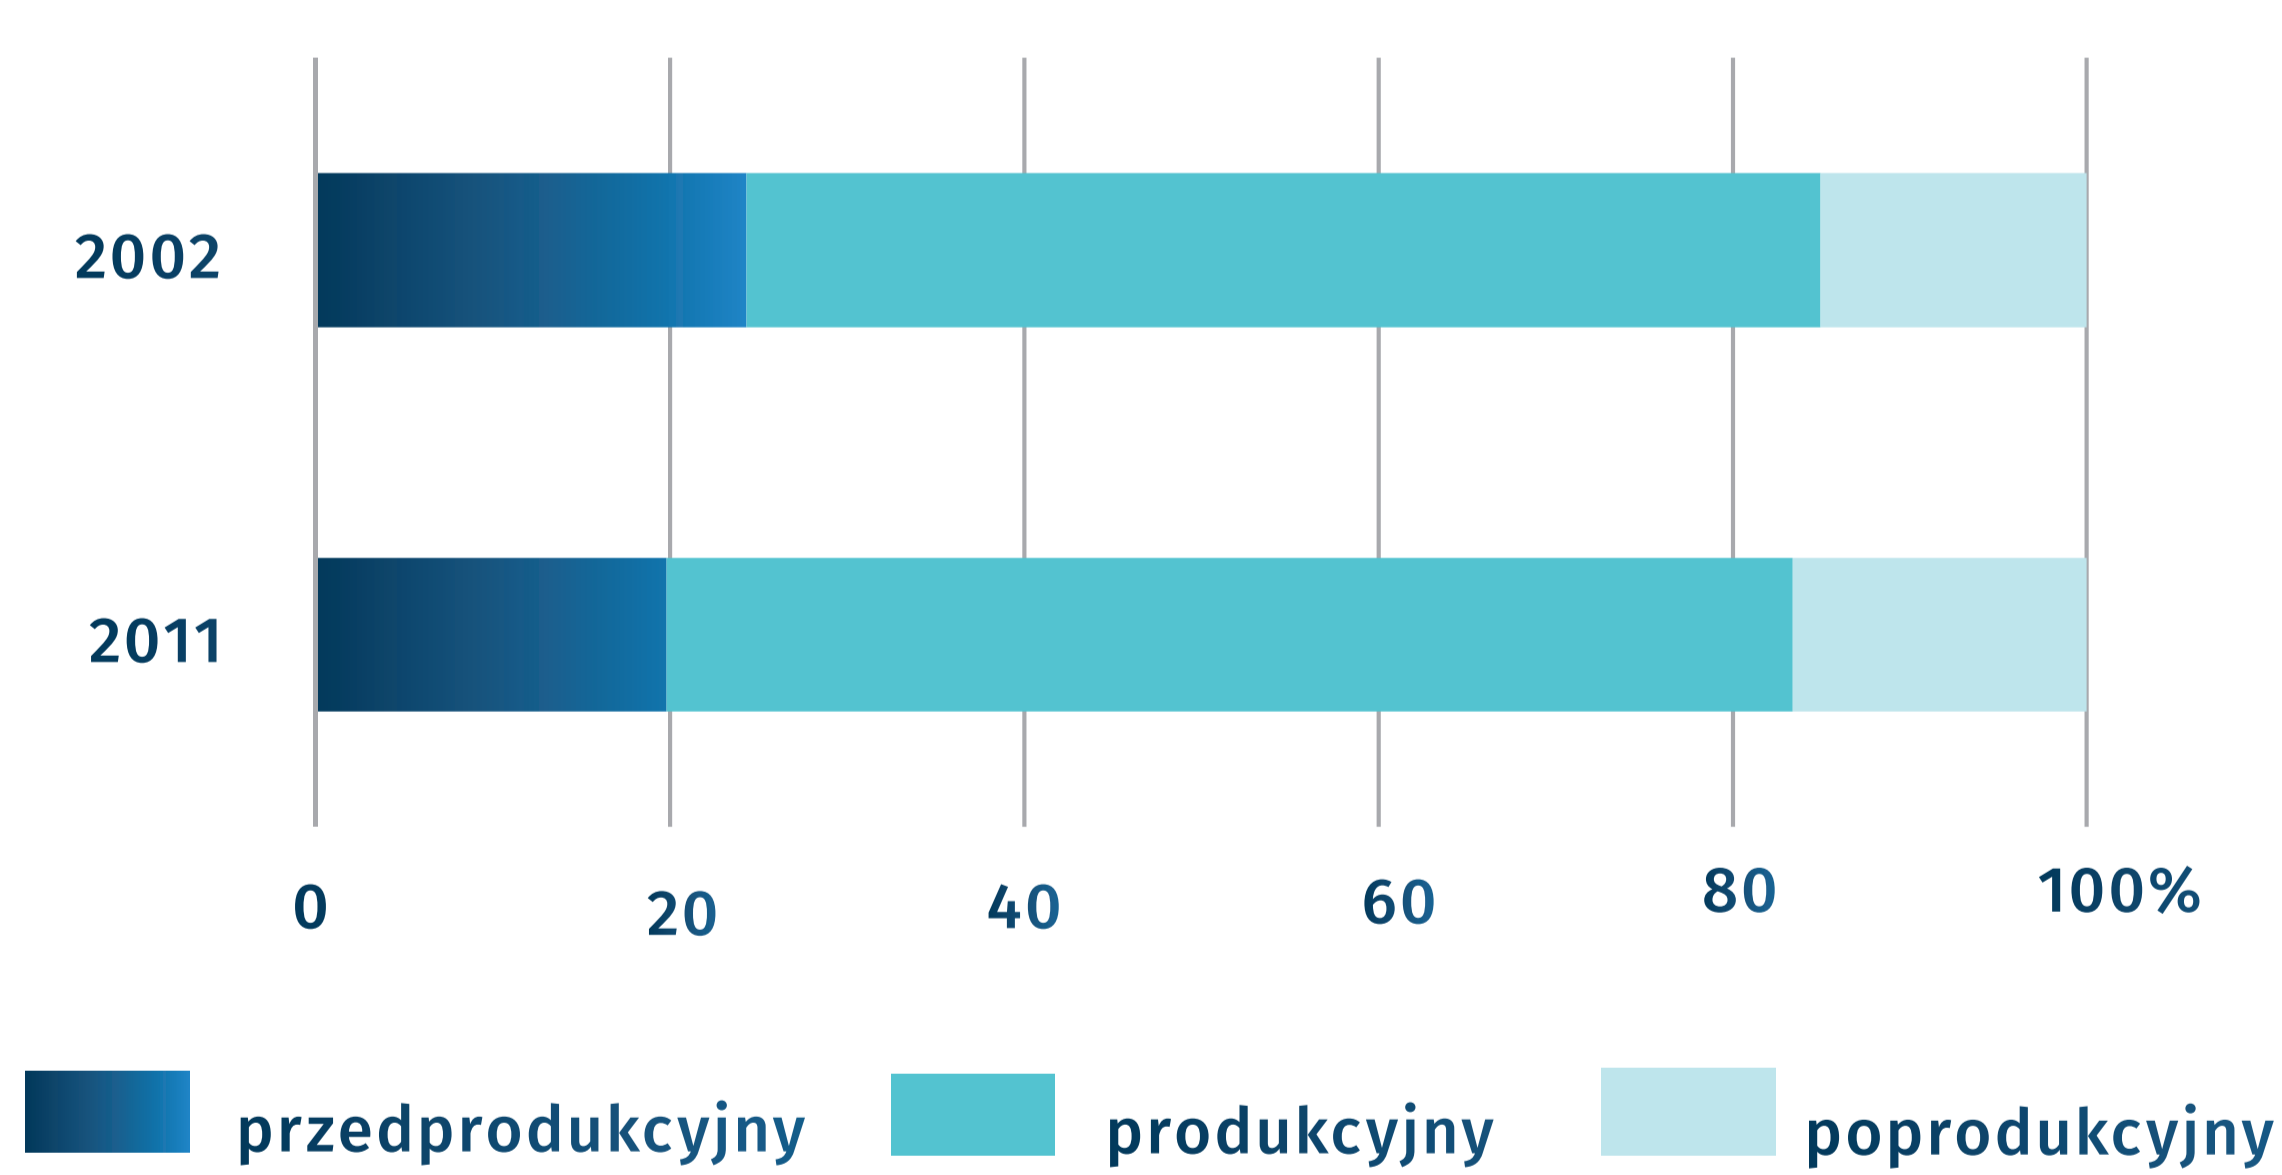

Ludność według ekonomicznych grup wieku