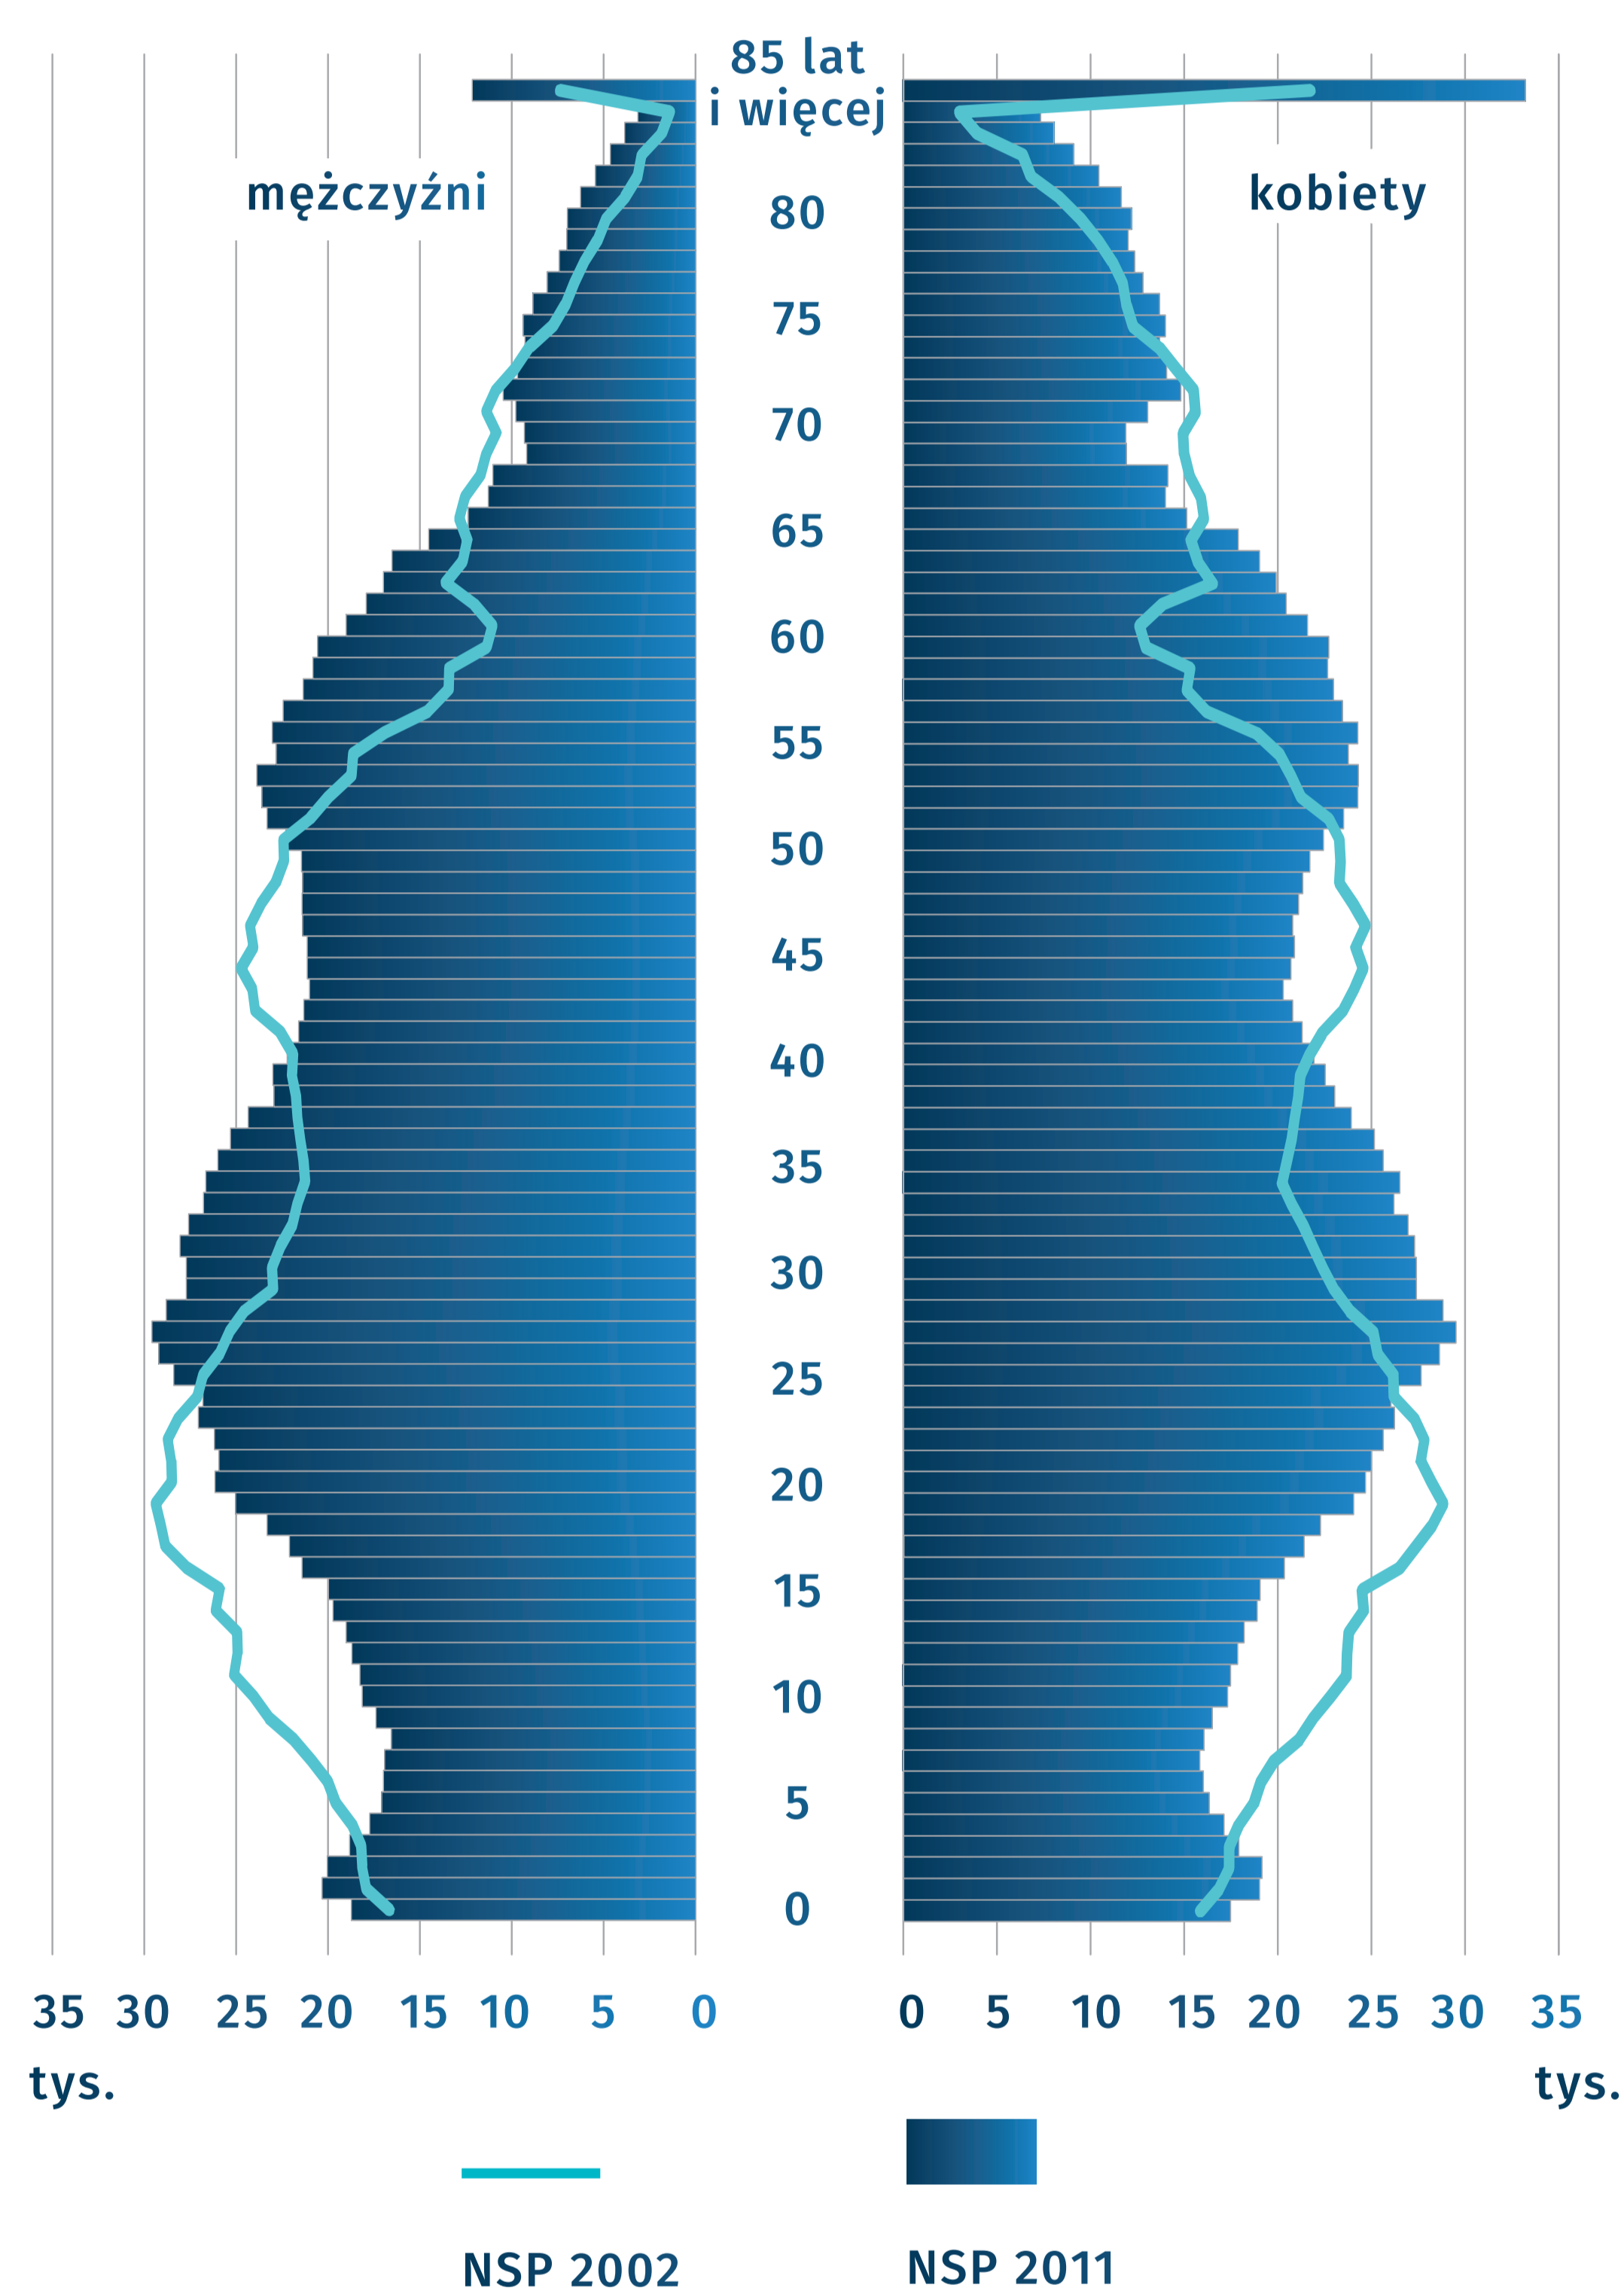

Narodowy Spis Powszechny Ludności i Mieszkań 2021

SPISY LUDNOŚCI W NIEPODLEGŁEJ POLSCE

STRATEGICZNE DANE O WOJEWÓDZTWIE MAŁOPOLSKIM NA PODSTAWIE NSP 2002 I NSP 2011

Ludność według wieku i płci

Ludność z wykształceniem wyższym według płci

Ludność według ekonomicznych grup wieku

Budynki mieszkalne zamieszkałe według wyposażenia w instalacje

Mieszkania zamieszkałe według liczby izb