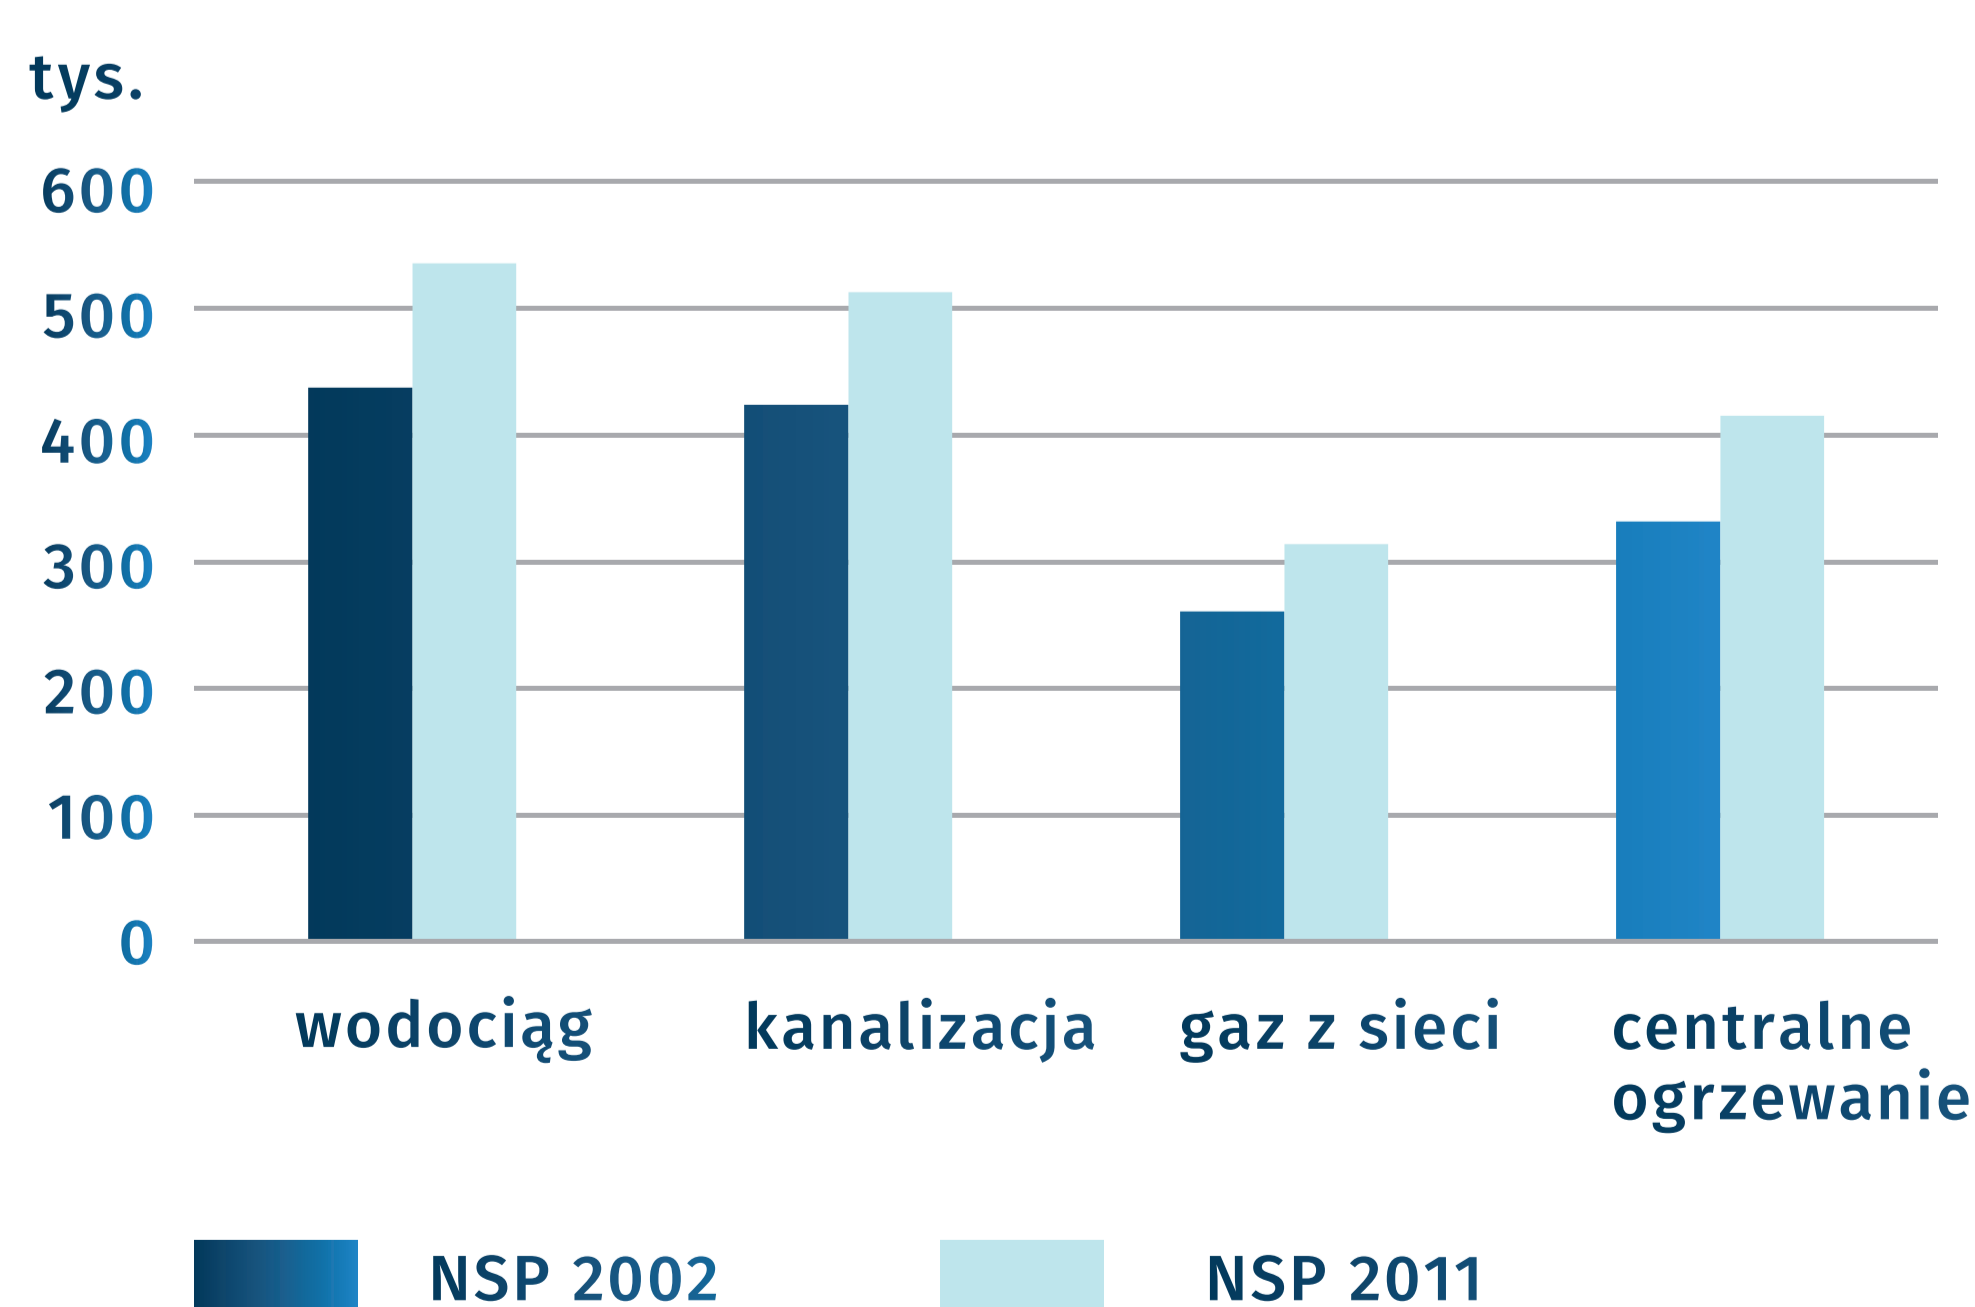

Narodowy Spis Powszechny Ludności i Mieszkań 2021

SPISY LUDNOŚCI W NIEPODLEGŁEJ POLSCE

STRATEGICZNE DANE O WOJEWÓDZTWIE MAŁOPOLSKIM NA PODSTAWIE NSP 2002 I NSP 2011

Ludność według wieku i płci

Ludność z wykształceniem wyższym według płci

Ludność według ekonomicznych grup wieku

Budynki mieszkalne zamieszkałe według wyposażenia w instalacje

Mieszkania zamieszkałe według liczby izb