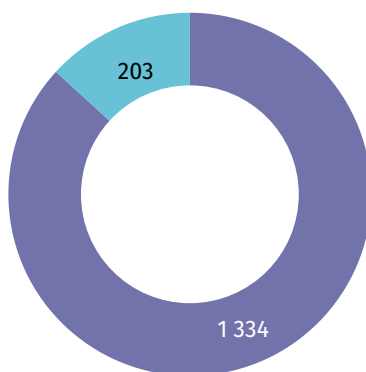

Dzieci w powiecie bocheńskim

Udział dzieci (0–17 lat) w ogólnej liczbie ludności w %

- 23,87 i więcej
- 22,90–23,86
- 21,43–22,89
- 21,42 i mniej

Zmiana liczby dzieci w porównaniu z NSP 2011

- XX wzrost
- -XX spadek

24,4%

wyniósł udział dzieci w wieku 0–17 lat w ogólnej liczbie ludności gminy.

Mieszkania i budynki w gminie Żegocina

Budynki

Mieszkania

- zamieszkane
- niezamieszkane