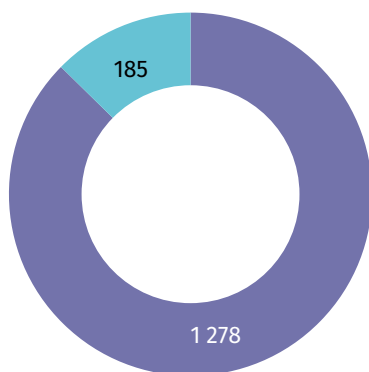

Miejscowości statystyczne	ogółem	mężczyźni	kobiety
Bełdno	297	146	151
Bytomsko	757	373	384
Łąka Górna	1 759	886	873
Rozdziele	866	428	438
Żegocina	1 834	909	925

Ludność gminy według miejscowości statystycznych w 2021 r.

Dzieci w powiecie bocheńskim

Udział dzieci (0–17 lat) w ogólnej liczbie ludności w %

- 23,87 i więcej
- 22,90–23,86
- 21,43–22,89
- 21,42 i mniej

Zmiana liczby dzieci w porównaniu z NSP 2011

- XX wzrost
- -XX spadek

24,4%

wyniósł udział dzieci w wieku 0–17 lat w ogólnej liczbie ludności gminy.

Mieszkania i budynki w gminie Żegocina

Budynki

Mieszkania

- zamieszkane
- niezamieszkane