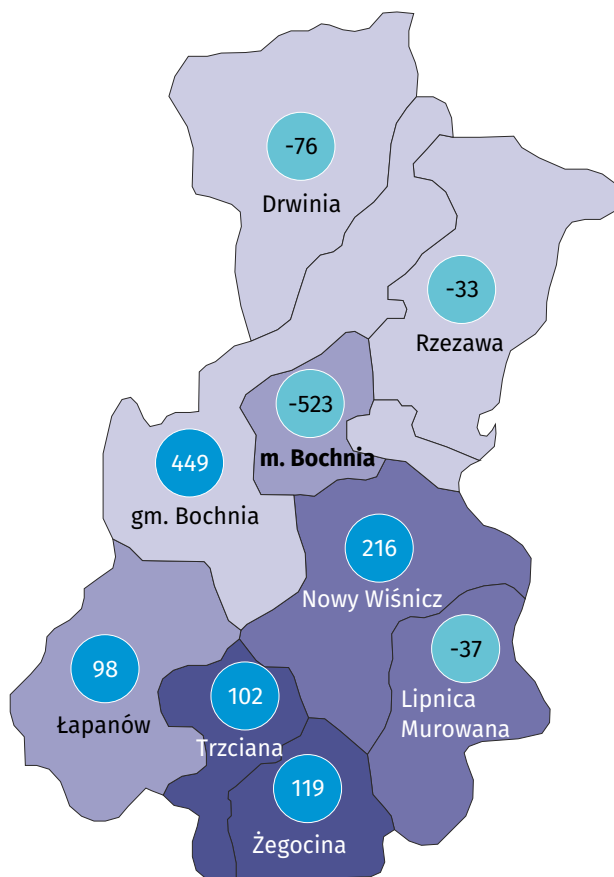

Wyniki Narodowego Spisu Powszechnego Ludności i Mieszkań 2021

w gminie Żegocina

Gmina Żegocina

Wybrane dane statystyczne	2011	2021
Ludność	5 169	5 513
Kobiety na 100 mężczyzn	100,3	101,1
Odsetek osób w wieku przedprodukcyjnym	23,7	24,4
Odsetek osób w wieku produkcyjnym	62,7	58,3
Odsetek osób w wieku poprodukcyjnym	13,6	17,3

Ludność według ekonomicznych grup wieku i płci w 2021 r.

Ludność według grup wieku i płci w 2021 r.

Miejscowości statystyczne w gminie Żegocina

Ludność w miejscowościach statystycznych według płci w 2021 r.

Miejscowości statystyczne	ogółem	mężczyźni	kobiety
Bełdno	297	146	151
Bytomsko	757	373	384
Łąka Górna	1 759	886	873
Rozdziele	866	428	438
Żegocina	1 834	909	925

Ludność gminy według miejscowości statystycznych w 2021 r.

Dzieci w powiecie bocheńskim

Udział dzieci (0–17 lat) w ogólnej liczbie ludności w %

- 23,87 i więcej
- 22,90–23,86
- 21,43–22,89
- 21,42 i mniej

Zmiana liczby dzieci w porównaniu z NSP 2011

- XX wzrost
- -XX spadek