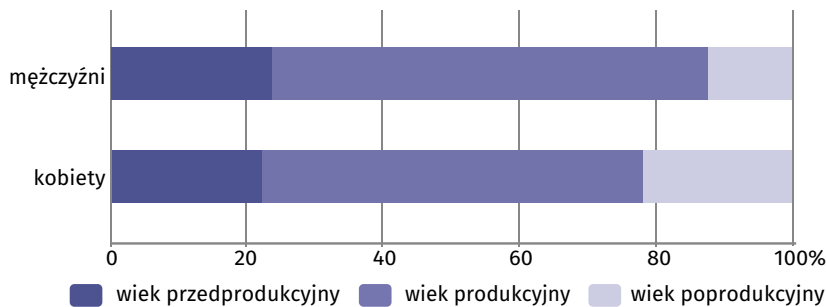

Wyniki Narodowego Spisu Powszechnego Ludności i Mieszkań 2021

w gminie Żegocina

Gmina Żegocina

Wybrane dane statystyczne	2011	2021
Ludność	5 169	5 513
Kobiety na 100 mężczyzn	100,3	101,1
Odsetek osób w wieku przedprodukcyjnym	23,7	24,4
Odsetek osób w wieku produkcyjnym	62,7	58,3
Odsetek osób w wieku poprodukcyjnym	13,6	17,3

Ludność według ekonomicznych grup wieku i płci w 2021 r.

Ludność według grup wieku i płci w 2021 r.

Miejscowości statystyczne w gminie Żegocina

Ludność w miejscowościach statystycznych według płci w 2021 r.