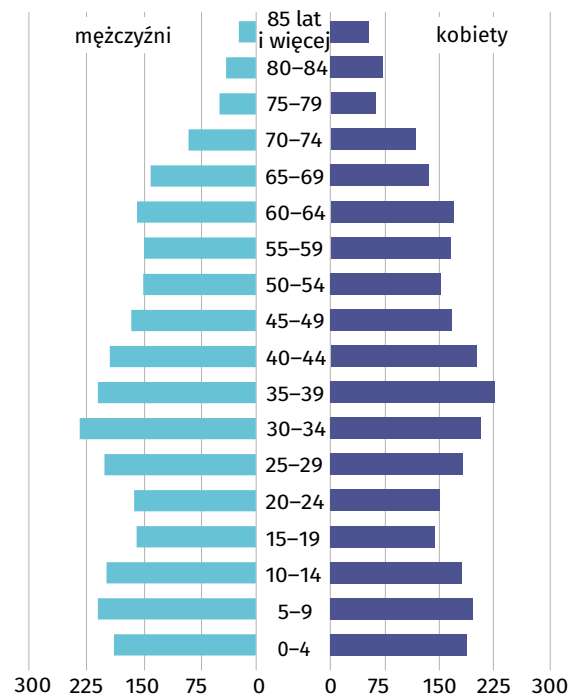

Wyniki Narodowego Spisu Powszechnego Ludności i Mieszkań 2021

w gminie Żegocina

Gmina Żegocina

Wybrane dane statystyczne	2011	2021
Ludność	5 169	5 513
Kobiety na 100 mężczyzn	100,3	101,1
Odsetek osób w wieku przedprodukcyjnym	23,7	24,4
Odsetek osób w wieku produkcyjnym	62,7	58,3
Odsetek osób w wieku poprodukcyjnym	13,6	17,3

Ludność według ekonomicznych grup wieku i płci w 2021 r.

Ludność według grup wieku i płci w 2021 r.

Miejscowości statystyczne w gminie Żegocina

Ludność w miejscowościach statystycznych według płci w 2021 r.

Miejscowości statystyczne	ogółem	mężczyźni	kobiety
Bełdno	297	146	151
Bytomsko	757	373	384
Łąka Górna	1 759	886	873
Rozdziele	866	428	438
Żegocina	1 834	909	925

Ludność gminy według miejscowości statystycznych w 2021 r.