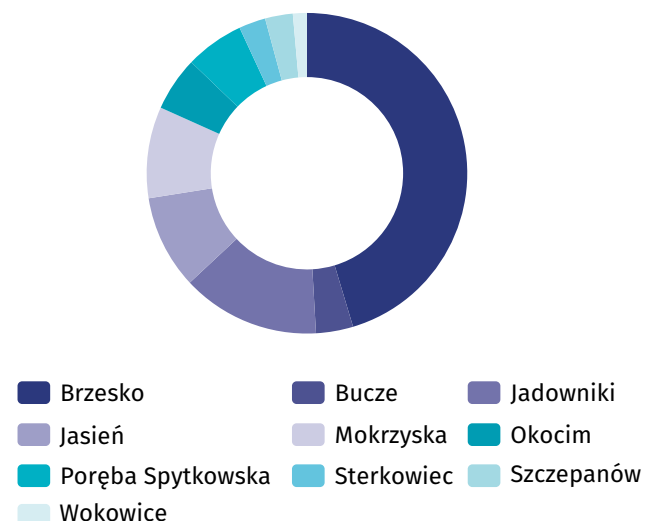

Ludność gminy według miejscowości statystycznych w 2021 r.