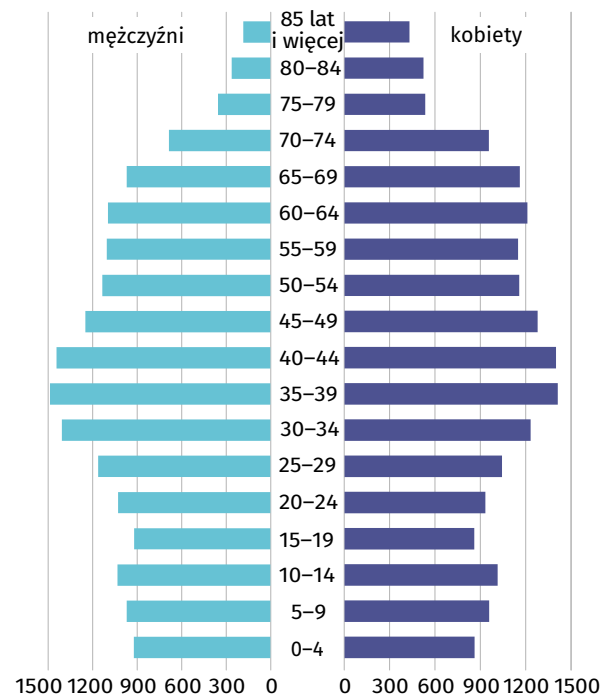

Wyniki Narodowego Spisu Powszechnego Ludności i Mieszkań 2021

w gminie Brzesko

Gmina Brzesko

Wybrane dane statystyczne	2011	2021
Ludność	36 297	35 706
Kobiety na 100 mężczyzn	103,7	104,0
Odsetek osób w wieku przedprodukcyjnym	20,6	19,1
Odsetek osób w wieku produkcyjnym	64,4	60,4
Odsetek osób w wieku poprodukcyjnym	15,0	20,5

Ludność według ekonomicznych grup wieku i płci w 2021 r.

Ludność według grup wieku i płci w 2021 r.

Miejscowości statystyczne w gminie Brzesko

Ludność w miejscowościach statystycznych według płci w 2021 r.