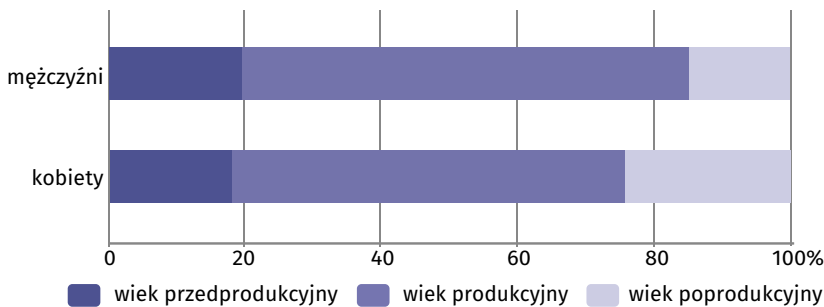

Wyniki Narodowego Spisu Powszechnego Ludności i Mieszkań 2021

w gminie Brzesko

Gmina Brzesko

Wybrane dane statystyczne	2011	2021
Ludność	36 297	35 706
Kobiety na 100 mężczyzn	103,7	104,0
Odsetek osób w wieku przedprodukcyjnym	20,6	19,1
Odsetek osób w wieku produkcyjnym	64,4	60,4
Odsetek osób w wieku poprodukcyjnym	15,0	20,5

Ludność według ekonomicznych grup wieku i płci w 2021 r.

Ludność według grup wieku i płci w 2021 r.

Miejscowości statystyczne w gminie Brzesko

Ludność w miejscowościach statystycznych według płci w 2021 r.