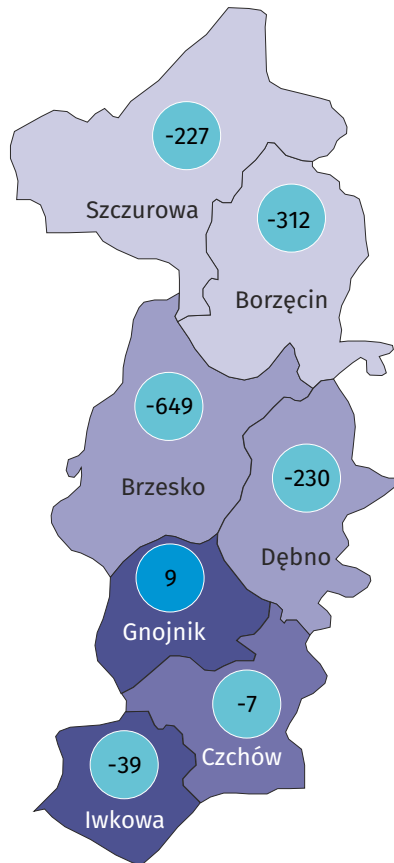

Wyniki Narodowego Spisu Powszechnego Ludności i Mieszkań 2021

w gminie Brzesko

Gmina Brzesko

Wybrane dane statystyczne	2011	2021
Ludność	36 297	35 706
Kobiety na 100 mężczyzn	103,7	104,0
Odsetek osób w wieku przedprodukcyjnym	20,6	19,1
Odsetek osób w wieku produkcyjnym	64,4	60,4
Odsetek osób w wieku poprodukcyjnym	15,0	20,5

Ludność według ekonomicznych grup wieku i płci w 2021 r.

Ludność według grup wieku i płci w 2021 r.

Miejscowości statystyczne w gminie Brzesko

Ludność w miejscowościach statystycznych według płci w 2021 r.

Miejscowości statystyczne	ogółem	mężczyźni	kobiety
Brzesko	16 193	7 709	8 484
Bucze	1 338	670	668
Jadowniki	4 980	2 469	2 511
Jasień	3 376	1 706	1 670
Mokrzyska	3 289	1 666	1 623
Okocim	1 951	962	989
Poręba Spytkowska	2 115	1 093	1 022
Sterkowiec	962	459	503
Szczepanów	999	503	496
Wokowice	503	268	235

Ludność gminy według miejscowości statystycznych w 2021 r.

Dzieci w powiecie brzeskim

Udział dzieci (0–17 lat) w ogólnej liczbie ludności w %

- 23,07 i więcej
- 20,74–23,06
- 18,86–20,73
- 18,85 i mniej

Zmiana liczby dzieci w porównaniu z NSP 2011