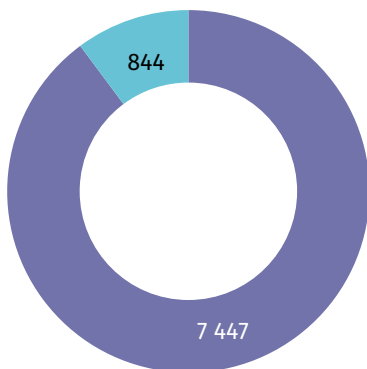

Ludność gminy według miejscowości statystycznych w 2021 r.

Dzieci w powiecie brzeskim

Udział dzieci (0–17 lat) w ogólnej liczbie ludności w %

- 23,07 i więcej
- 20,74–23,06
- 18,86–20,73
- 18,85 i mniej

Zmiana liczby dzieci w porównaniu z NSP 2011

- XX wzrost
- -XX spadek

19,1%

wyniósł udział dzieci w wieku 0–17 lat w ogólnej liczbie ludności gminy.

Mieszkania i budynki w gminie Brzesko

Budynki

Mieszkania

- zamieszkane
- niezamieszkane