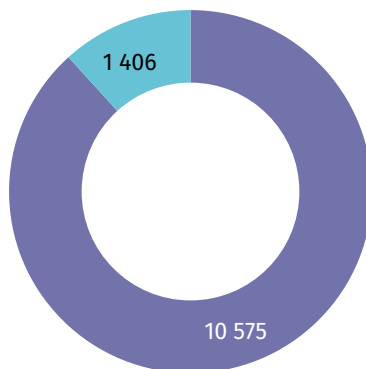

Ludność gminy według miejscowości statystycznych w 2021 r.

Dzieci w powiecie brzeskim

Udział dzieci (0–17 lat) w ogólnej liczbie ludności w %

- 23,07 i więcej
- 20,74–23,06
- 18,86–20,73
- 18,85 i mniej

Zmiana liczby dzieci w porównaniu z NSP 2011

- XX wzrost
- -XX spadek

19,1%

wyniósł udział dzieci w wieku 0–17 lat w ogólnej liczbie ludności gminy.

Mieszkania i budynki w gminie Brzesko

Budynki

Mieszkania

- zamieszkane
- niezamieszkane