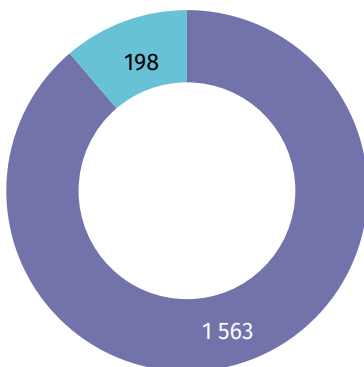

Mieszkania i budynki w gminie Iwkowa

Budynki