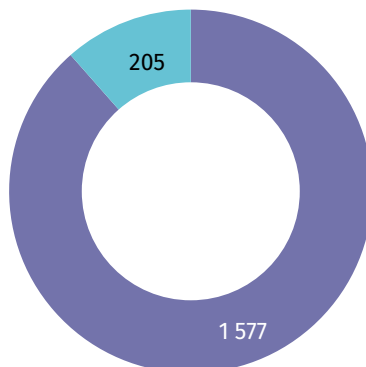

Mieszkania