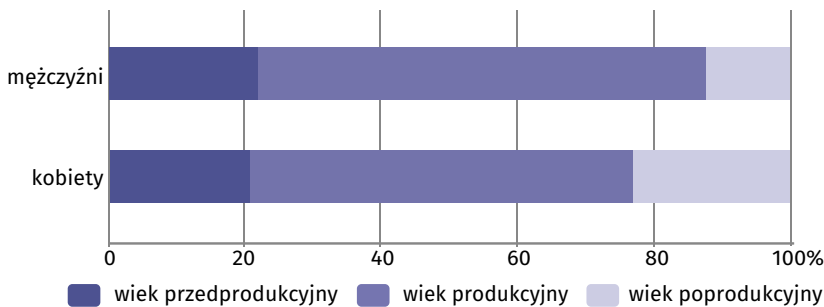

Wyniki Narodowego Spisu Powszechnego Ludności i Mieszkań 2021

w gminie Iwkowa

Gmina Iwkowa

Wybrane dane statystyczne	2011	2021
Ludność	6 200	6 559
Kobiety na 100 mężczyzn	102,4	103,1
Odsetek osób w wieku przedprodukcyjnym	26,0	24,0
Odsetek osób w wieku produkcyjnym	58,4	58,8
Odsetek osób w wieku poprodukcyjnym	15,6	17,2

Ludność według ekonomicznych grup wieku i płci w 2021 r.