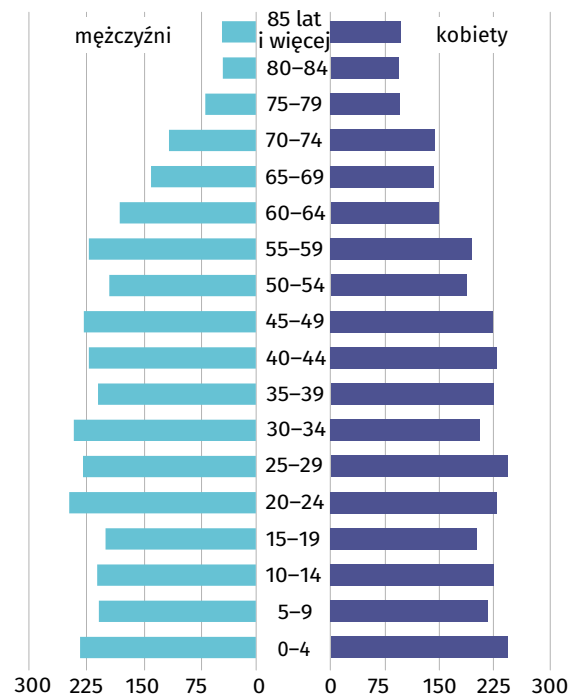

# Wyniki Narodowego Spisu Powszechnego Ludności i Mieszkań 2021

### Gmina Iwkowa

Wybrane dane statystyczne	2011	2021
Ludność	6 200	6 559
Kobiety na 100 mężczyzn	102,4	103,1
Odsetek osób w wieku przedprodukcyjnym	26,0	24,0
Odsetek osób w wieku produkcyjnym	58,4	58,8
Odsetek osób w wieku poprodukcyjnym	15,6	17,2

### Ludność według ekonomicznych grup wieku i płci w 2021 r.

### Ludność według grup wieku i płci w 2021 r.