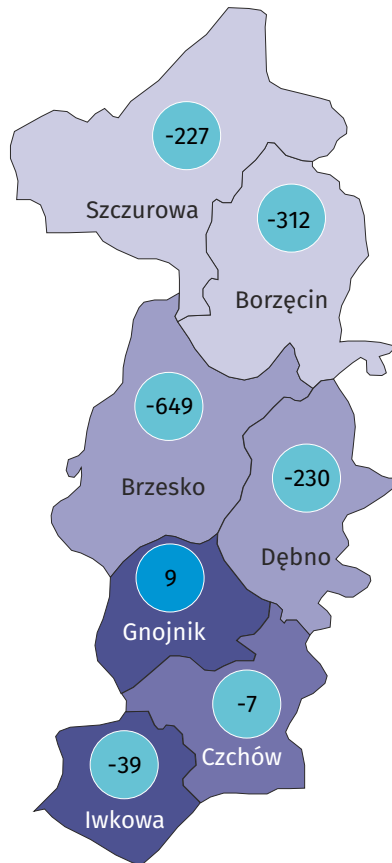

Dzieci w powiecie brzeskim