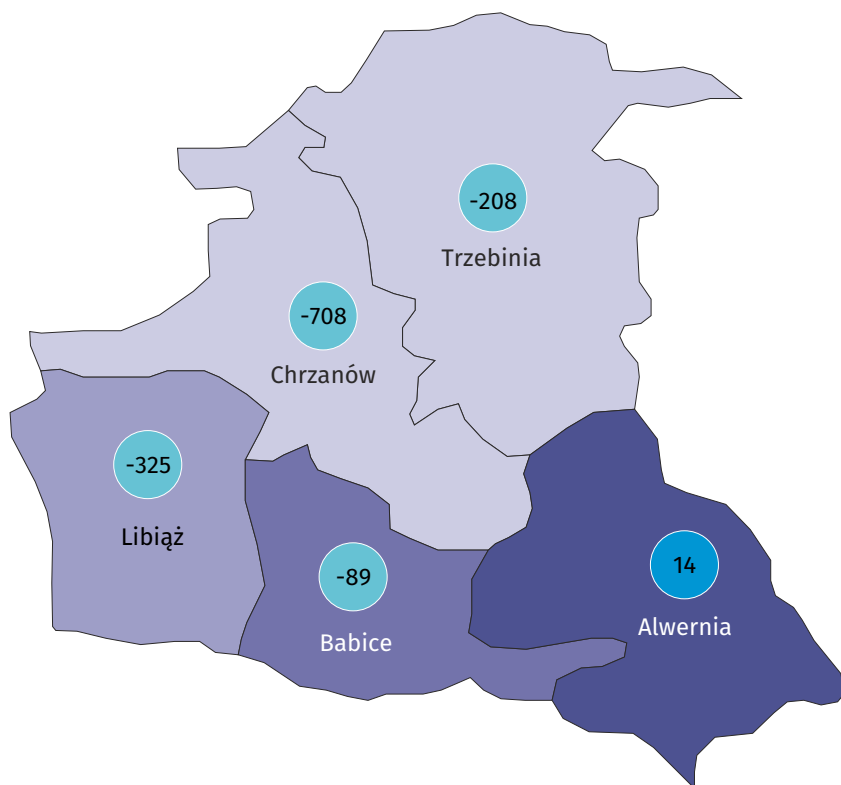

Wyniki Narodowego Spisu Powszechnego Ludności i Mieszkań 2021

w gminie Babice

Gmina Babice

Wybrane dane statystyczne	2011	2021
Ludność	8 958	9 067
Kobiety na 100 mężczyzn	104,0	105,2
Odsetek osób w wieku przedprodukcyjnym	18,7	17,6
Odsetek osób w wieku produkcyjnym	63,7	60,5
Odsetek osób w wieku poprodukcyjnym	17,6	21,9

Ludność według ekonomicznych grup wieku i płci w 2021 r.

Ludność według grup wieku i płci w 2021 r.

Miejscowości statystyczne w gminie Babice

Ludność w miejscowościach statystycznych według płci w 2021 r.

Miejscowości statystyczne	ogółem	mężczyźni	kobiety
Babice	1 516	766	750
Jankowice	770	368	402
Mętków	1 428	716	712
Olszyny	815	408	407
Rozkochów	775	367	408
Wygieźzów	704	327	377
Zagórze	3 059	1 466	1 593

Ludność gminy według miejscowości statystycznych w 2021 r.

Dzieci w powiecie chrzanowskim

Udział dzieci (0–17 lat) w ogólnej liczbie ludności w %

- 17,51 i więcej
- 17,49–17,50
- 17,09–17,48
- 17,08 i mniej