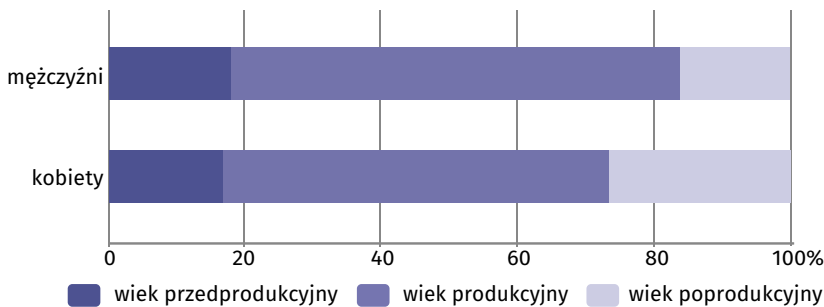

Wyniki Narodowego Spisu Powszechnego Ludności i Mieszkań 2021

w gminie Babice

Gmina Babice

Wybrane dane statystyczne	2011	2021
Ludność	8 958	9 067
Kobiety na 100 mężczyzn	104,0	105,2
Odsetek osób w wieku przedprodukcyjnym	18,7	17,6
Odsetek osób w wieku produkcyjnym	63,7	60,5
Odsetek osób w wieku poprodukcyjnym	17,6	21,9

Ludność według ekonomicznych grup wieku i płci w 2021 r.

Ludność według grup wieku i płci w 2021 r.

Miejscowości statystyczne w gminie Babice

Ludność w miejscowościach statystycznych według płci w 2021 r.