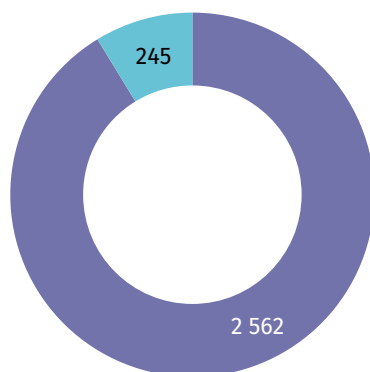

Ludność gminy według miejscowości statystycznych w 2021 r.

Dzieci w powiecie chrzanowskim

Udział dzieci (0–17 lat) w ogólnej liczbie ludności w %

- 17,51 i więcej
- 17,49–17,50
- 17,09–17,48
- 17,08 i mniej

Zmiana liczby dzieci w porównaniu z NSP 2011

- XX wzrost
- -XX spadek

17,5%

wyniósł udział dzieci w wieku 0–17 lat w ogólnej liczbie ludności gminy.

Mieszkania i budynki w gminie Babice

Budynki

Mieszkania

- zamieszkane
- niezamieszkane