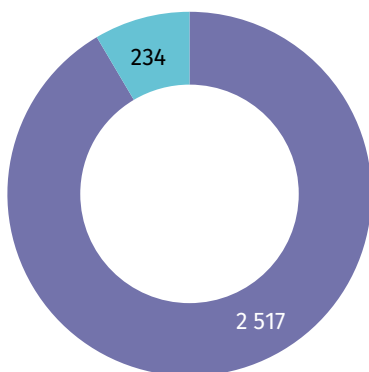

Ludność gminy według miejscowości statystycznych w 2021 r.

Dzieci w powiecie chrzanowskim

Udział dzieci (0–17 lat) w ogólnej liczbie ludności w %

- 17,51 i więcej
- 17,49–17,50
- 17,09–17,48
- 17,08 i mniej

Zmiana liczby dzieci w porównaniu z NSP 2011

- XX wzrost
- -XX spadek

17,5%

wyniósł udział dzieci w wieku 0–17 lat w ogólnej liczbie ludności gminy.

Mieszkania i budynki w gminie Babice

Budynki

Mieszkania

- zamieszkane
- niezamieszkane