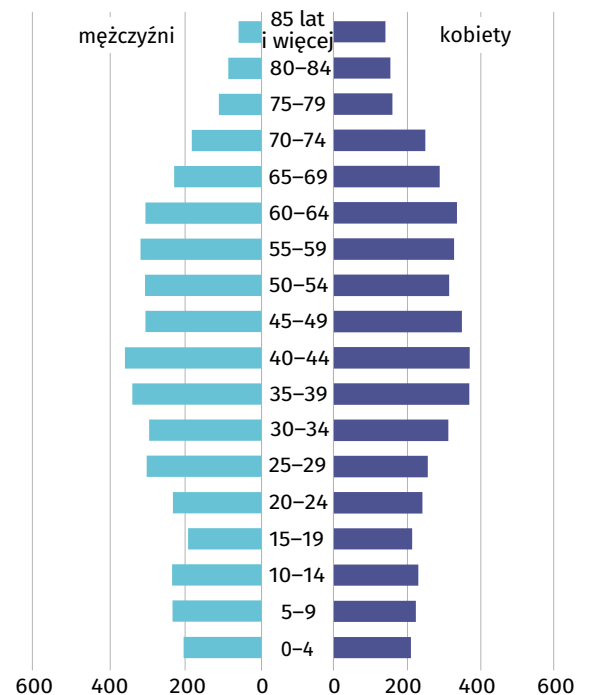

Wyniki Narodowego Spisu Powszechnego Ludności i Mieszkań 2021

w gminie Babice

Gmina Babice

Wybrane dane statystyczne	2011	2021
Ludność	8 958	9 067
Kobiety na 100 mężczyzn	104,0	105,2
Odsetek osób w wieku przedprodukcyjnym	18,7	17,6
Odsetek osób w wieku produkcyjnym	63,7	60,5
Odsetek osób w wieku poprodukcyjnym	17,6	21,9

Ludność według ekonomicznych grup wieku i płci w 2021 r.

Ludność według grup wieku i płci w 2021 r.

Miejscowości statystyczne w gminie Babice

Ludność w miejscowościach statystycznych według płci w 2021 r.