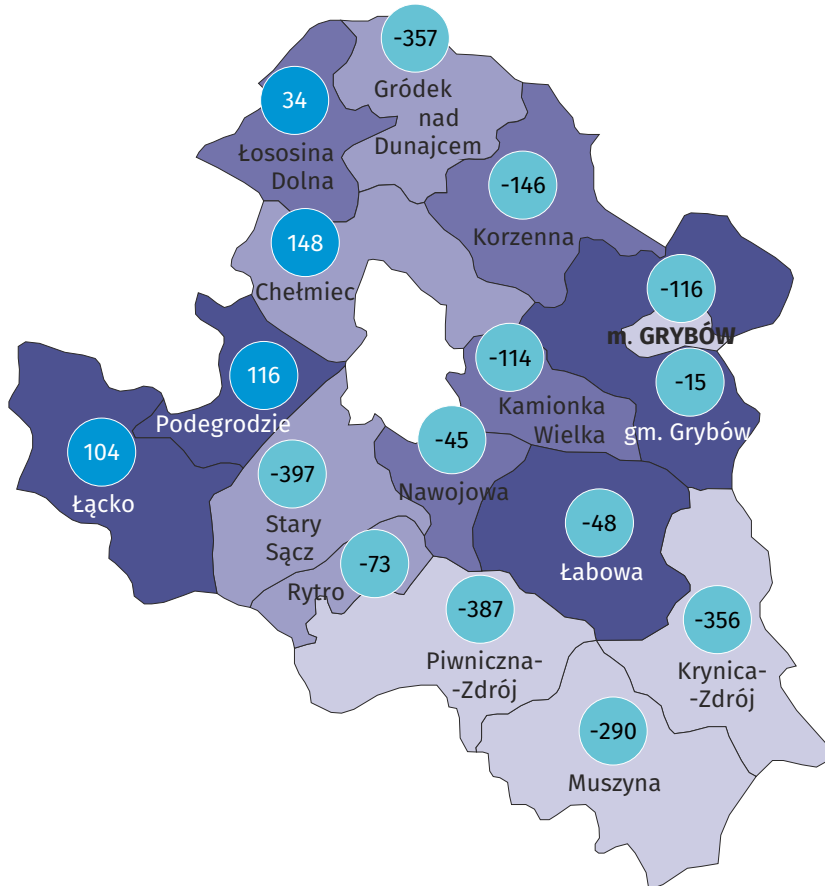

Dzieci w powiecie nowosądeckim