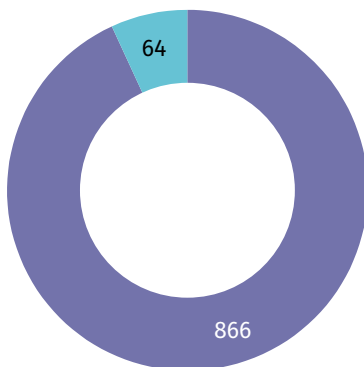

### Udział dzieci (0-17 lat) w ogólnej liczbie ludności w %

- 25,33 i więcej
- 24,04-25,32
- 21,27-24,03
- 21,26 i mniej

### Zmiana liczby dzieci w porównaniu z NSP 2011

- XX wzrost
- -XX spadek

**21,4%**

wyniósł udział dzieci w wieku 0-17 lat w ogólnej liczbie ludności gminy.

## Mieszkania i budynki w gminie Rytró

Budynki

Mieszkania

- zamieszkane
- niezamieszkane