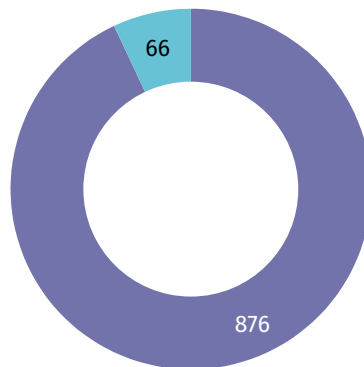

### Udział dzieci (0-17 lat) w ogólnej liczbie ludności w %

- 25,33 i więcej
- 24,04-25,32
- 21,27-24,03
- 21,26 i mniej

### Zmiana liczby dzieci w porównaniu z NSP 2011

- XX wzrost
- -XX spadek

**21,4%**

wyniósł udział dzieci w wieku 0-17 lat w ogólnej liczbie ludności gminy.

## Mieszkania i budynki w gminie Rytró

Budynki

Mieszkania

- zamieszkane
- niezamieszkane