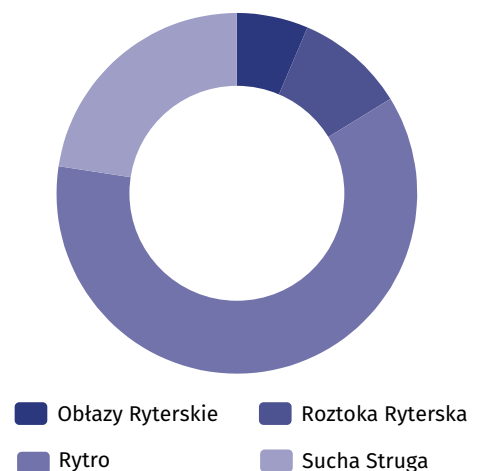

Ludność gminy według miejscowości statystycznych w 2021 r.