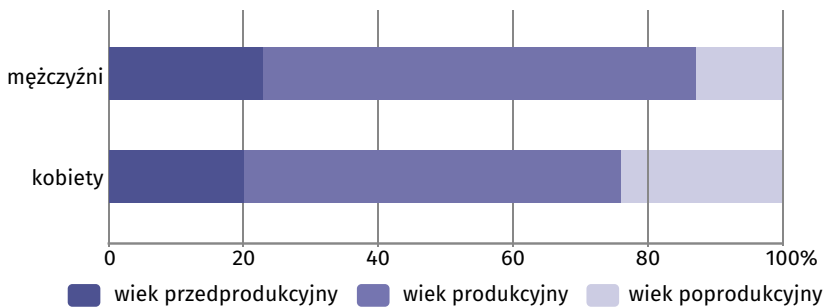

Wyniki Narodowego Spisu Powszechnego Ludności i Mieszkań 2021

w gminie Rytro

Gmina Rytro

Wybrane dane statystyczne	2011	2021
Ludność	3 786	3 694
Kobiety na 100 mężczyzn	99,5	100,8
Odsetek osób w wieku przedprodukcyjnym	22,8	21,4
Odsetek osób w wieku produkcyjnym	62,6	60,2
Odsetek osób w wieku poprodukcyjnym	14,6	18,5

Ludność według ekonomicznych grup wieku i płci w 2021 r.