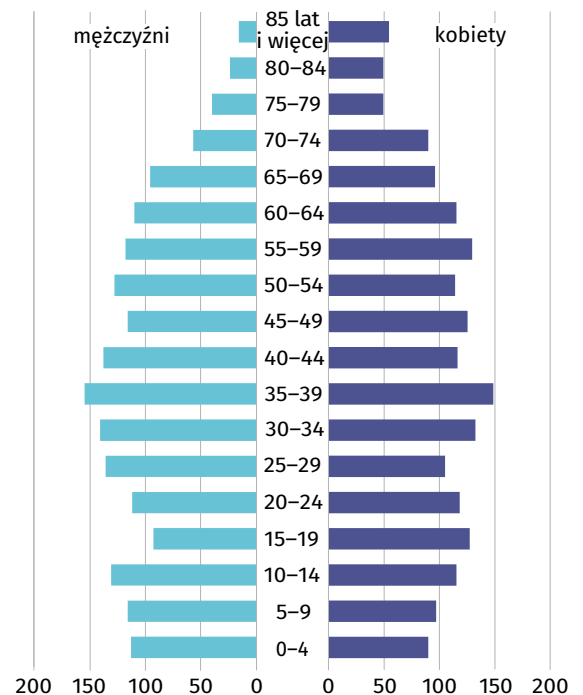

## w gminie Rytro

### Gmina Rytro

Wybrane dane statystyczne	2011	2021
Ludność	3 786	3 694
Kobiety na 100 mężczyzn	99,5	100,8
Odsetek osób w wieku przedprodukcyjnym	22,8	21,4
Odsetek osób w wieku produkcyjnym	62,6	60,2
Odsetek osób w wieku poprodukcyjnym	14,6	18,5

### Ludność według ekonomicznych grup wieku i płci w 2021 r.

### Ludność według grup wieku i płci w 2021 r.