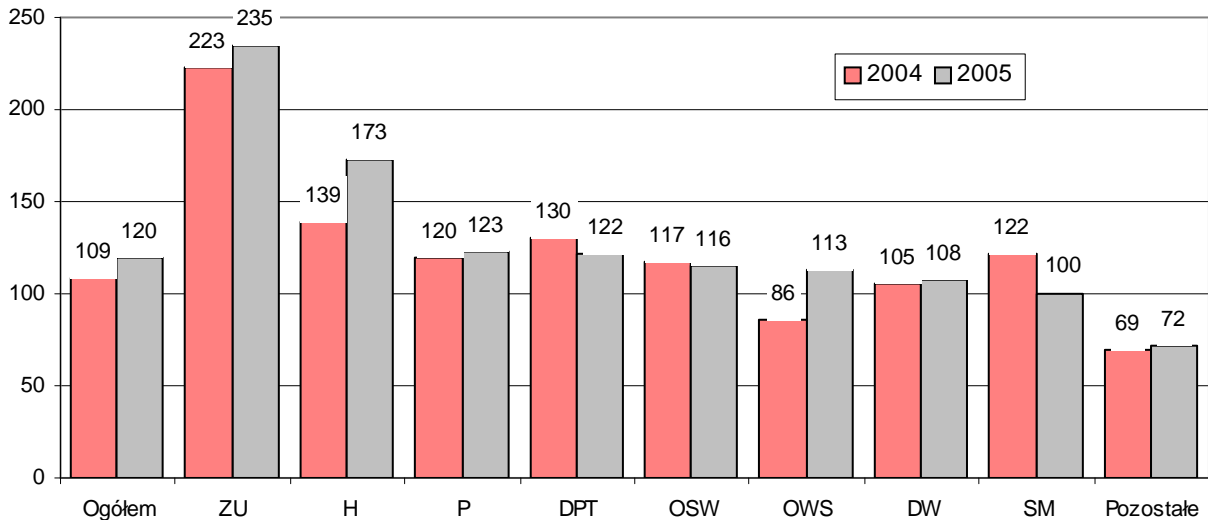

**UDZIELONE NOCLEGI W PRZELICZENIU NA 1 MIEJSCE NOCLEGOWE
W TURYSTYCZNYCH OBIEKTACH NOCLEGOWYCH ZBIOROWEGO ZAKWATEROWANIA
W LATACH 2004–2005**

ZU — Zakłady uzdrowiskowe OSW — Ośrodki szkoleniowo-wypoczynkowe
 H — Hotele OWS — Ośrodki do wypoczynku sobotnio-niedzielnego i świątecznego
 P — Pensjonaty DW — Domy wycieczkowe
 DPT — Domy pracy twórczej SM — Schroniska młodzieżowe