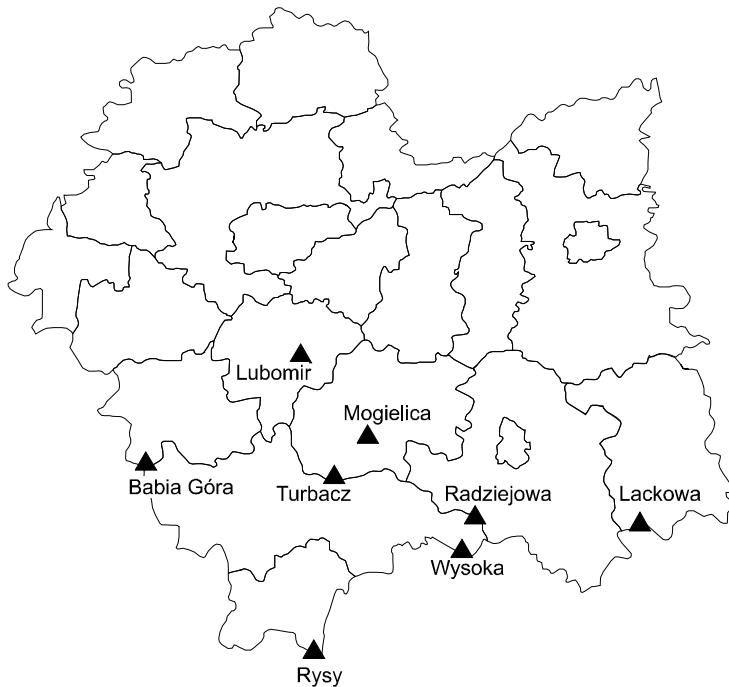

SCHEMAT ROZMIESZCZENIA SZCZYTÓW „KORONY GÓR POLSKI” NA TERENIE WOJEWÓDZTWA MAŁOPOLSKIEGO

wysokość
w m n.p.m.:

Rysy	2499
Babia Góra	1725
Turbacz	1310
Radziejowa	1262
Mogielica	1170
Wysoka	1050
Lackowa	997
Lubomir	904