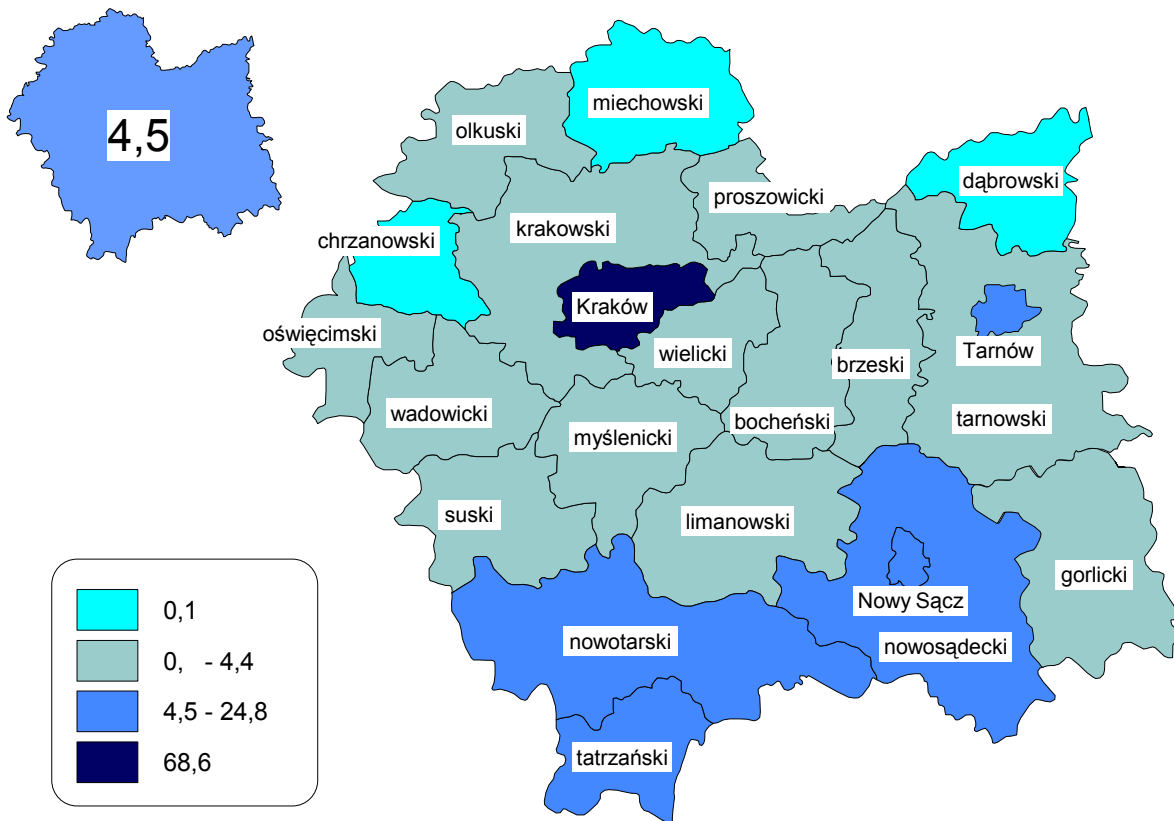

# WSKAŹNIK GĘSTOŚCI BAZY NOCLEGOWEJ <sup>1</sup> WEDŁUG POWIATÓW W 2008 R.

4,5

<sup>1</sup> Liczba miejsc noclegowych na 1 km<sup>2</sup>.