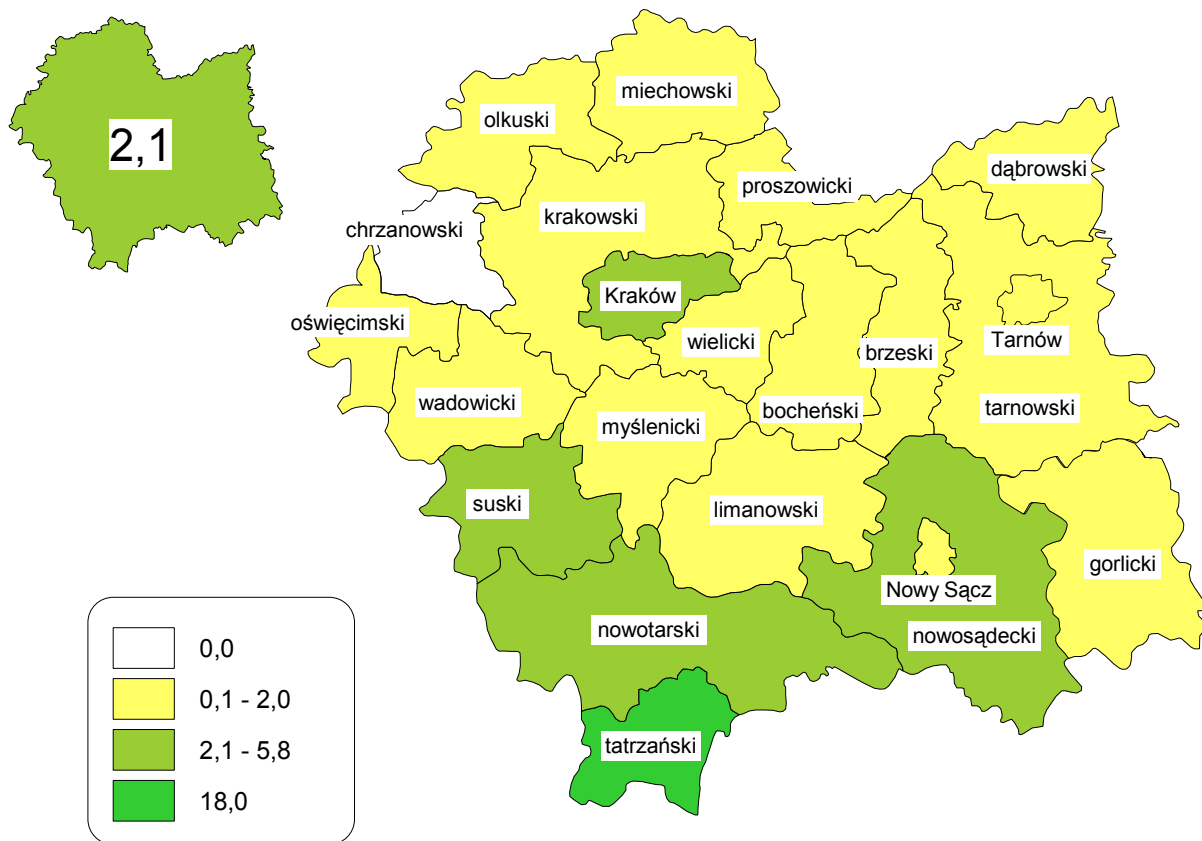

WSKAŹNIK FUNKCJI TURYSTYCZNEJ (WSKAŹNIK DEFERTA)²
WEDŁUG POWIATÓW W 2008 R.

² Liczba miejsc noclegowych na 100 mieszkańców.