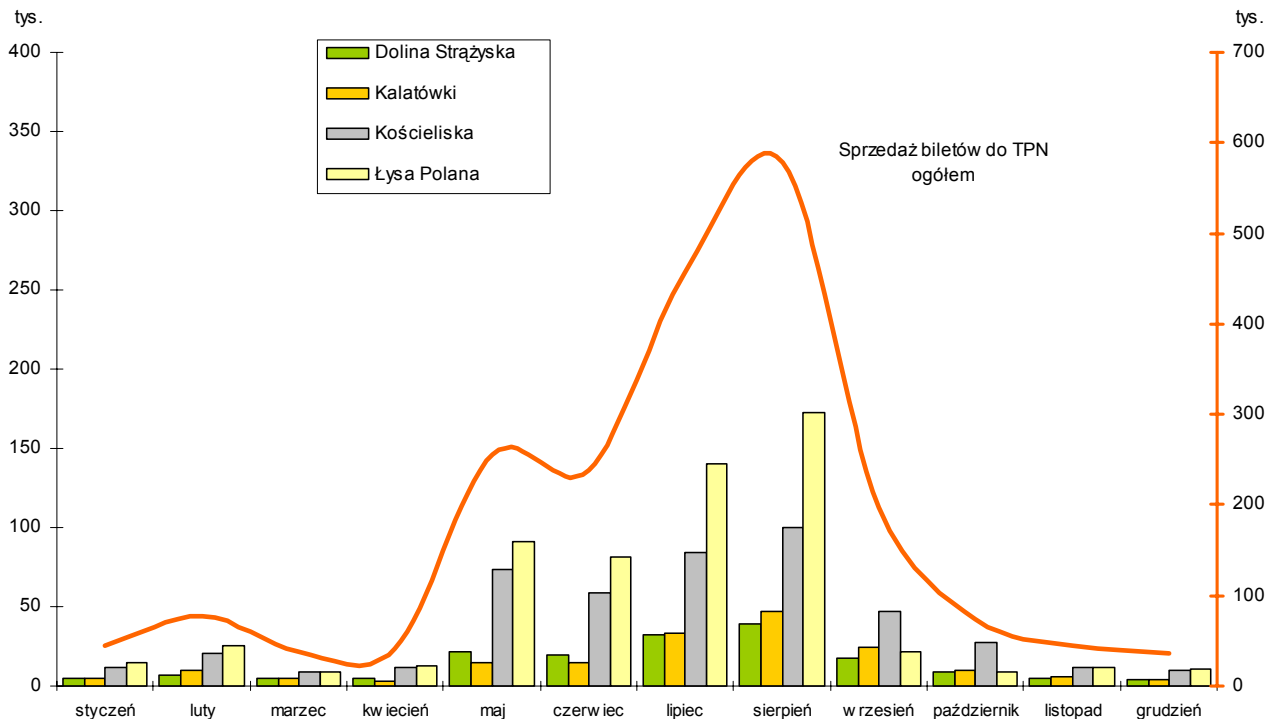

SPRZEDAŻ BILETÓW WSTĘPU DO TATRZAŃSKIEGO PARKU NARODOWEGO W WYBRANYCH MIEJSCACH WEDŁUG MIESIĘCY W 2008 R.

U w a g a. Przedstawiono miejsca wstępu do Parku, w których sprzedano najwięcej biletów.