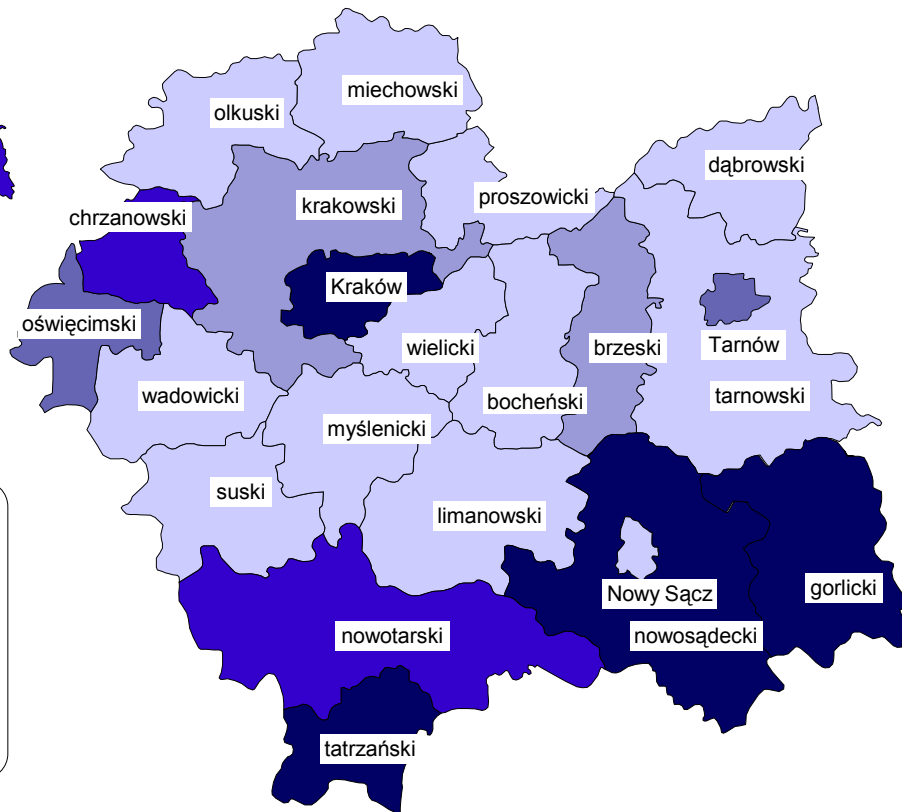

STOPIEŃ WYKORZYSTANIA MIEJSC NOCLEGOWYCH
W TURYSTYCZNYCH OBIEKTACH ZBIOROWEGO ZAKWATEROWANIA
WEDŁUG POWIATÓW W 2008 R.

w %