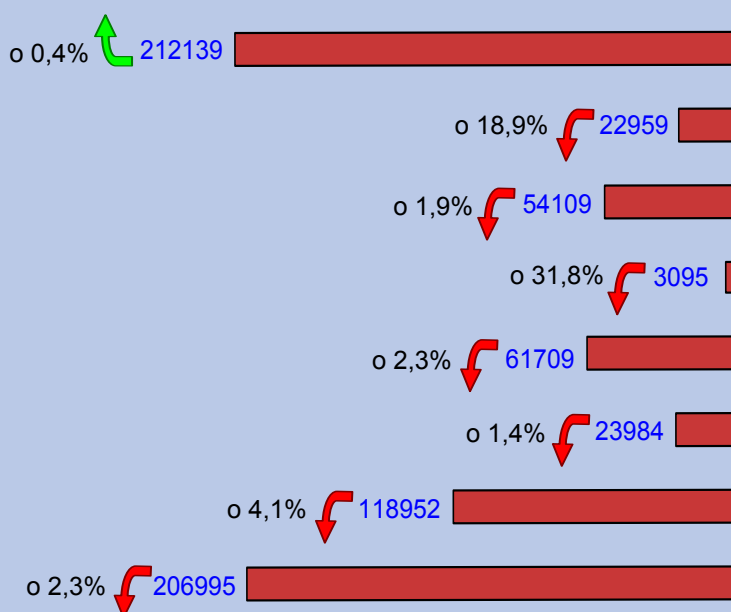

URZĄD STATYSTYCZNY W KRAKOWIE

31-223 Kraków, ul. Kazimierza Wyki 3
tel. 012 415 60 11, fax: 012 361 01 91
e-mail: sekretariatuskrrk@stat.gov.pl

SZKOLNICTWO^a W WOJEWÓDZTWIE MAŁOPOLSKIM W ROKU SZKOLNYM 2009/2010

Szkoły według organów prowadzących

Szkoły / uczelnie

Uczniowie / studenci

Absolwenci^b

a - łącznie ze szkołami specjalnymi; stan na początku roku szkolnego
b - z roku szkolnego/akademickiego 2008/2009

- wzrost/spadek względem poprzedniego roku szkolnego/akademickiego