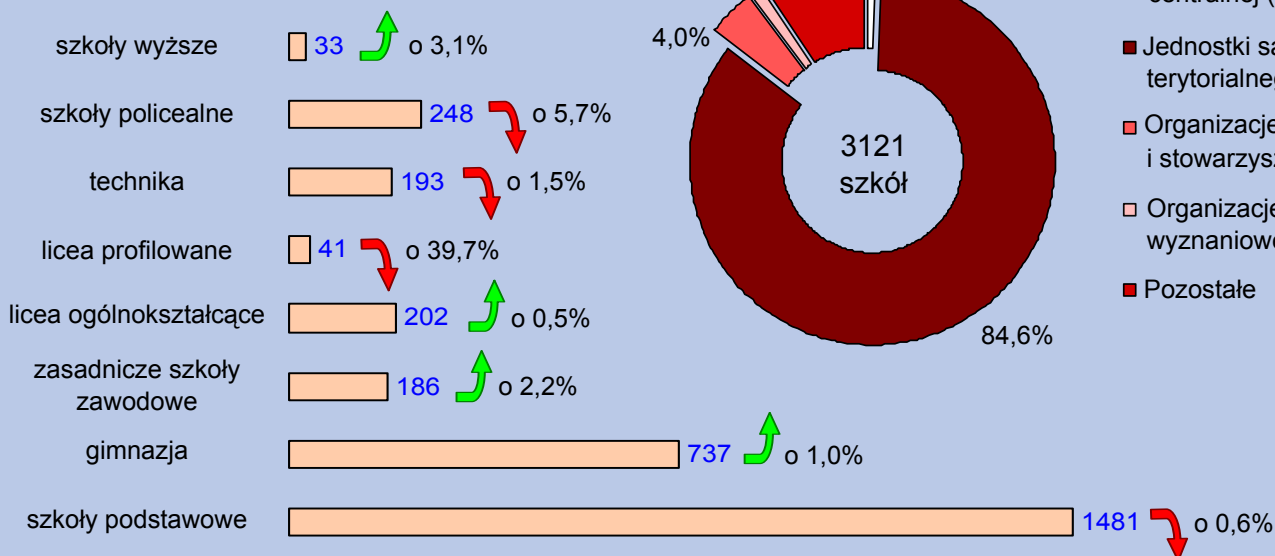

URZĄD STATYSTYCZNY W KRAKOWIE

31-223 Kraków, ul. Kazimierza Wyki 3
tel. 012 415 60 11, fax: 012 361 01 91
e-mail: sekretariatuskrrk@stat.gov.pl

SZKOLNICTWO^a W WOJEWÓDZTWIE MAŁOPOLSKIM W ROKU SZKOLNYM 2009/2010

Szkoły według organów prowadzących

Szkoły / uczelnie

Uczniowie / studenci