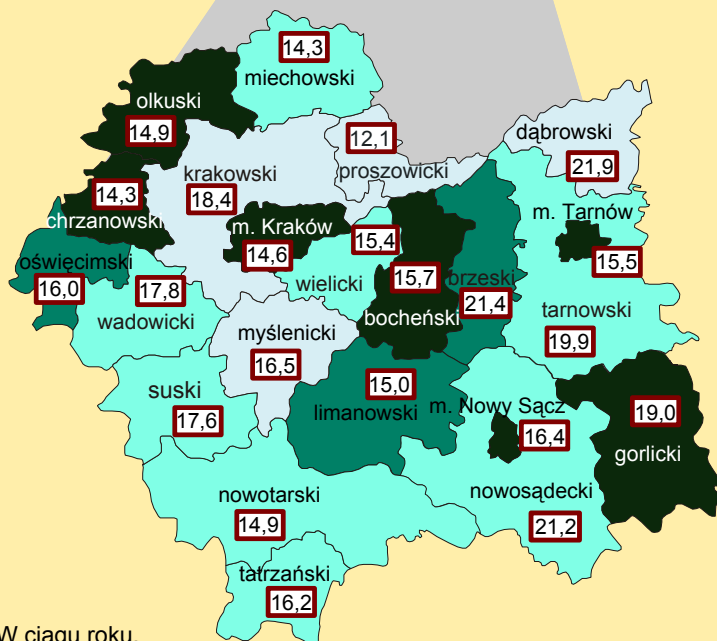

## INSTYTUCJE KULTURY W WOJEWÓDZTWIE MAŁOPOLSKIM W 2010 R.

Stan w dniu 31 XII

### Biblioteki publiczne

Czytelnicy na 1 tys. ludności województwa/powiatu

do 150 150 - 175 176 - 200 powyżej 200

Liczba oznacza ilość wypożyczeń księgozbioru<sup>a</sup> na 1 czytelnika w woluminach

<sup>a</sup> W ciągu roku.