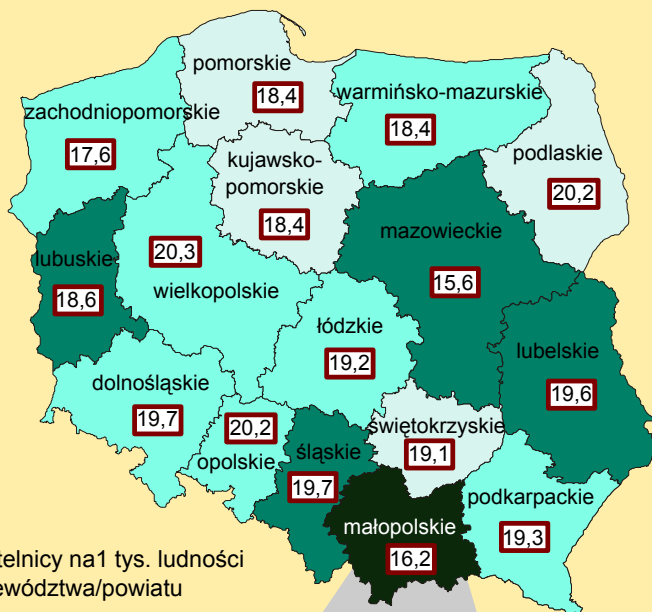

URZĄD STATYSTYCZNY W KRAKOWIE

31 - 223 Kraków, ul. Kazimierza Wyki 3
tel. (12) 415 60 11, fax: (12) 361 01 91
e-mail: sekretariatuskrrk@stat.gov.pl

INSTYTUCJE KULTURY W WOJEWÓDZTWIE MAŁOPOLSKIM W 2010 R.

Stan w dniu 31 XII

Biblioteki publiczne

Czytelnicy na 1 tys. ludności województwa/powiatu

do 150 150 - 175 176 - 200 powyżej 200

Liczba oznacza ilość wypożyczeń księgozbioru^a na 1 czytelnika w woluminach