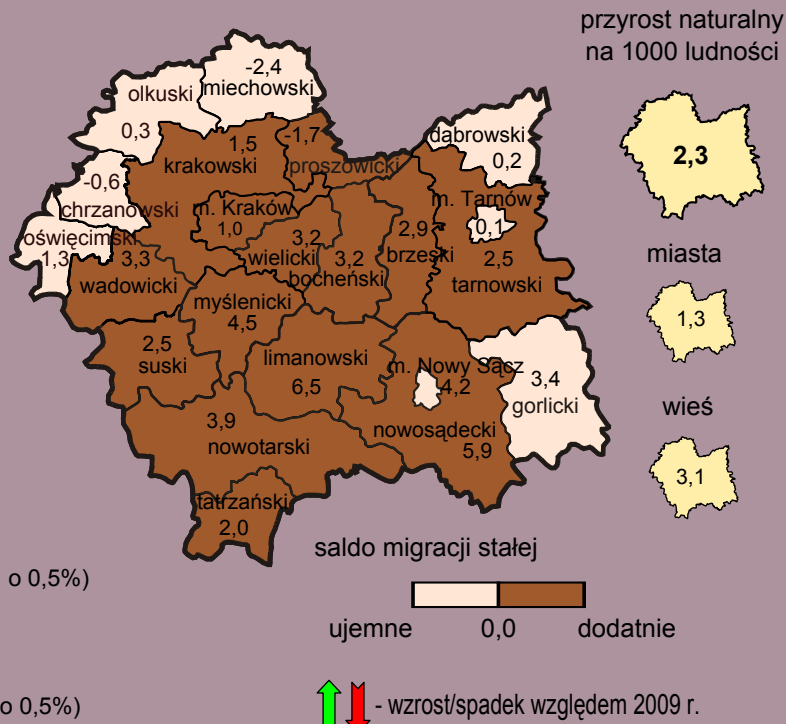

★ Liczba ludności - 3310,1 tys. ↑ o 0,4%

★ Na 100 mężczyzn przypada 106 kobiet

★ Gęstość zaludnienia - 218 osób/km²

według płci i wieku

według miejsca zamieszkania

MIASTA 1627,8 tys. ↑ o 0,2%
WIEŚ 1682,3 tys. ↑ o 0,5%

□ Mężczyźni - 1604,0 tys. ↑ o 0,4%
(w miastach - 769,8 tys. ↑ o 0,2%; na wsi - 834,2 tys. ↑ o 0,5%)

□ Kobiety - 1706,1 tys. ↑ o 0,3%
(w miastach - 858,1 tys. ↑ o 0,2%; na wsi - 848,0 tys. ↑ o 0,5%)

Przyrost naturalny i saldo migracji stałej