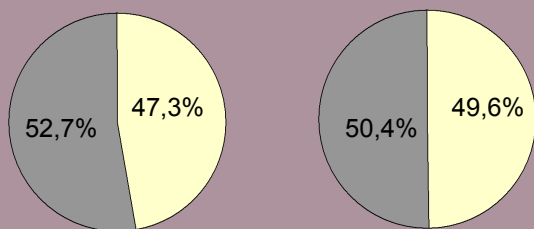

★ Liczba ludności - 3310,1 tys. ↑ o 0,4%

★ Na 100 mężczyzn przypada 106 kobiet

★ Gęstość zaludnienia - 218 osób/km²

według płci i wieku

według miejsca zamieszkania

MIASTA 1627,8 tys. ↑ o 0,2%
WIEŚ 1682,3 tys. ↑ o 0,5%

□ Mężczyźni - 1604,0 tys. ↑ o 0,4%
(w miastach - 769,8 tys. ↑ o 0,2%; na wsi - 834,2 tys. ↑ o 0,5%)

□ Kobiety - 1706,1 tys. ↑ o 0,3%
(w miastach - 858,1 tys. ↑ o 0,2%; na wsi - 848,0 tys. ↑ o 0,5%)

Przyrost naturalny i saldo migracji stałej