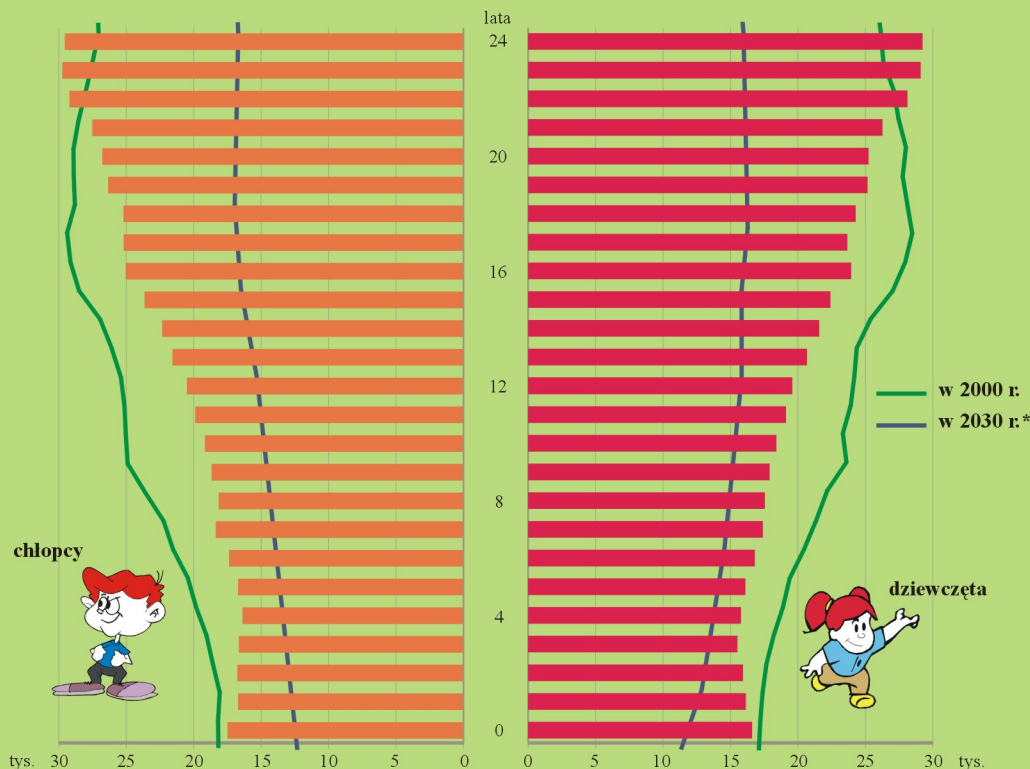

DZIECI I MŁODZIEŻ W WOJEWÓDZTWIE MAŁOPOLSKIM W 2007 R.

Stan w dniu 31 XII

✓ Dzieci i młodzież w wieku do 24 lat stanowiły **32,4%** ludności zamieszkałej w województwie

✓ **Odsetek osób w wieku od 0 do 24 lat**

- największy - w powiecie nowosądeckim **39,3%**
- najmniejszy - w Krakowie **27,0%**

* prognoza

Więcej informacji na stronie: <http://www.stat.gov.pl/krak/>