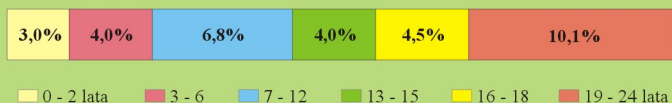

DZIECI I MŁODZIEŻ W WOJEWÓDZTWIE MAŁOPOLSKIM W 2007 R.

Stan w dniu 31 XII

✓ Dzieci i młodzież w wieku do 24 lat stanowiły **32,4%** ludności zamieszkałej w województwie

✓ **Odsetek osób w wieku od 0 do 24 lat**

- największy - w powiecie nowosądeckim **39,3%**
- najmniejszy - w Krakowie **27,0%**

* prognoza

Więcej informacji na stronie: <http://www.stat.gov.pl/krak/>