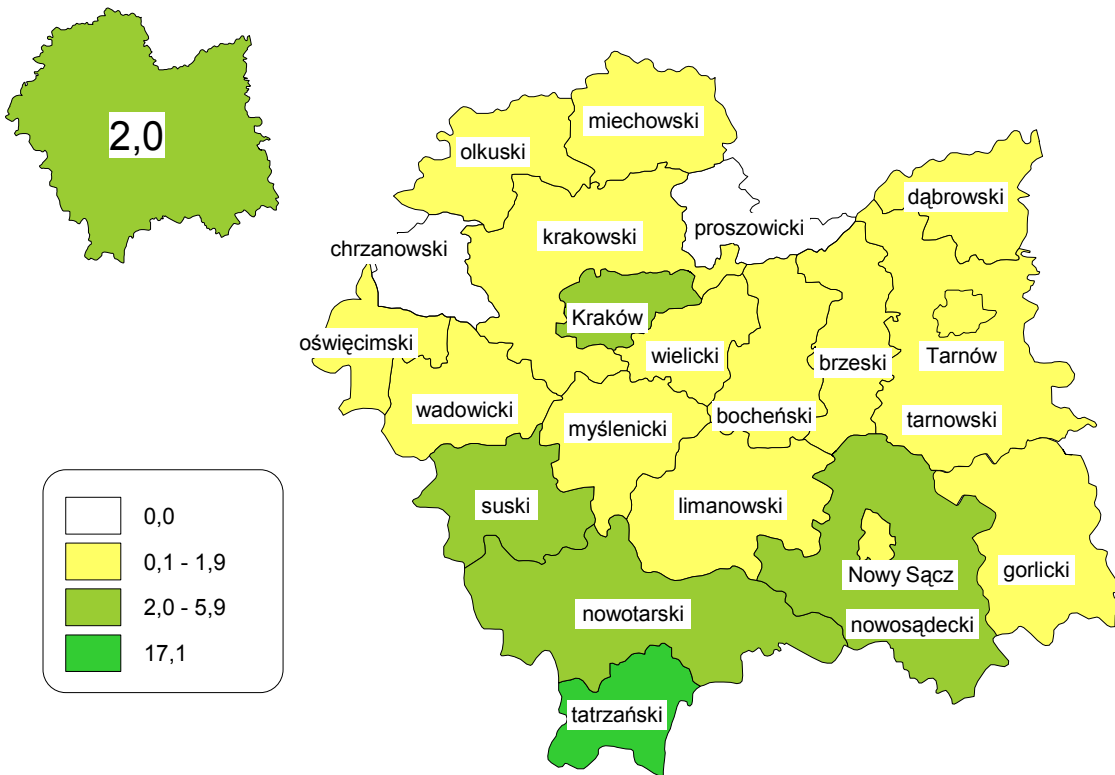

WSKAŹNIK FUNKCJI TURYSTYCZNEJ (WSKAŹNIK DEFERTA) ¹ WEDŁUG POWIATÓW W 2007 R.

¹ Liczba miejsc noclegowych na 100 mieszkańców.