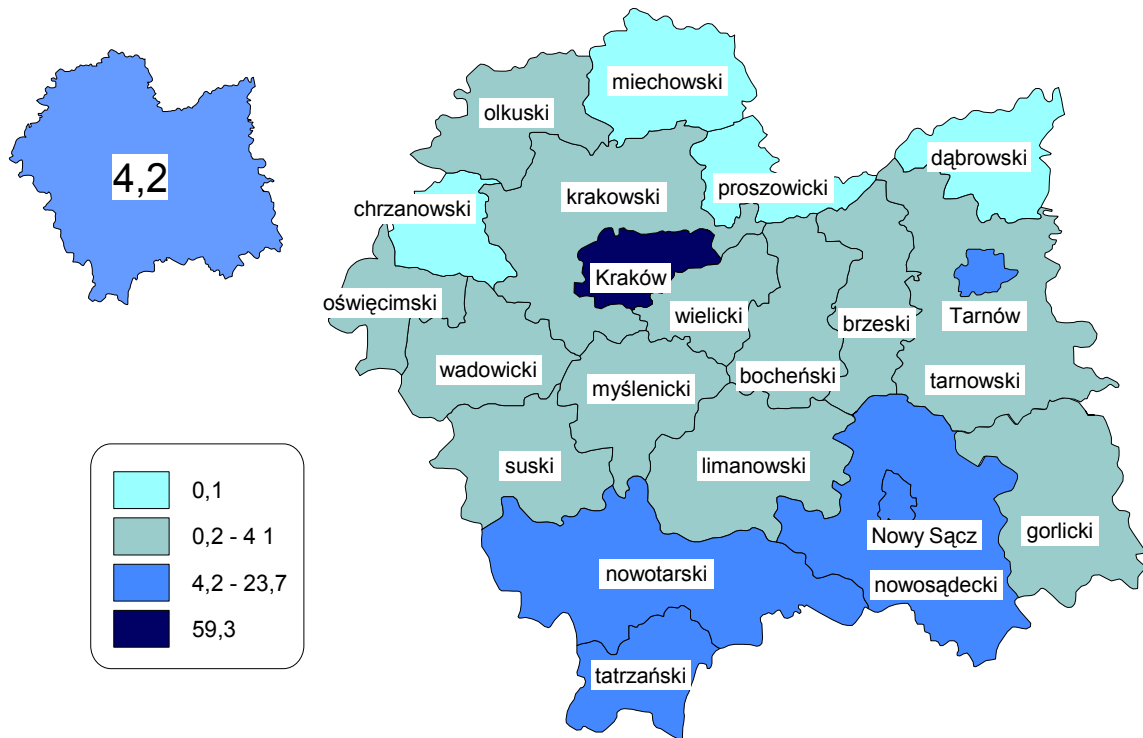

WSKAŹNIK GĘSTOŚCI BAZY NOCLEGOWEJ² WEDŁUG POWIATÓW W 2007 R.

² Liczba miejsc noclegowych na 1 km².