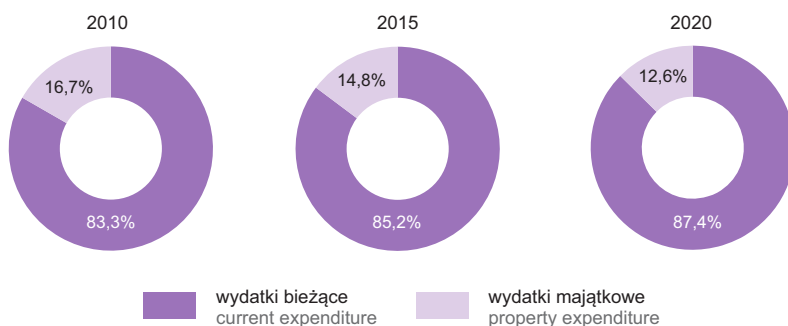

**DOCHODY I WYDATKI
BUDŻETU MIASTA KRAKOWA**

**REVENUE AND EXPENDITURE
OF THE CITY OF KRAKÓW BUDGET**

**STRUKTURA DOCHODÓW
STRUCTURE OF REVENUE**

**STRUKTURA WYDATKÓW
STRUCTURE OF EXPENDITURE**

**NA 1 MIESZKAŃCA
PER CAPITA**