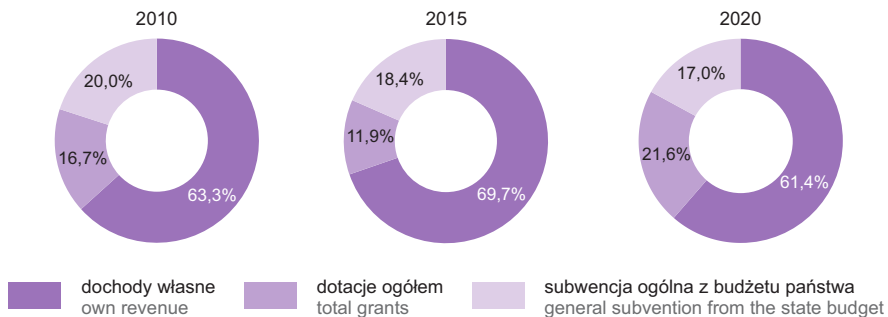

**DOCHODY I WYDATKI
BUDŻETU MIASTA KRAKOWA**

**REVENUE AND EXPENDITURE
OF THE CITY OF KRAKÓW BUDGET**

**STRUKTURA DOCHODÓW
STRUCTURE OF REVENUE**

**STRUKTURA WYDATKÓW
STRUCTURE OF EXPENDITURE**

**NA 1 MIESZKAŃCA
PER CAPITA**