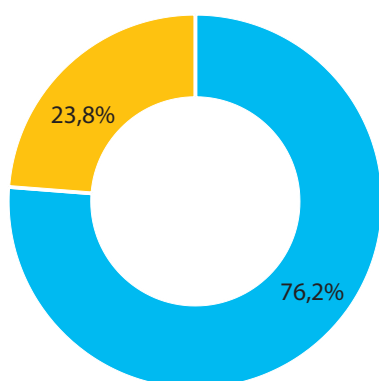

Ćwiczący w sekcjach sportowych według wieku w 2022 r.^{ab}

seniorzy
juniorzy

6,1 tys.

osób ćwiczących było w klubach sportowych w powiecie nowotarskim w 2022 r.

Ćwiczący w sekcjach sportowych według płci w 2022 r.^{ab}