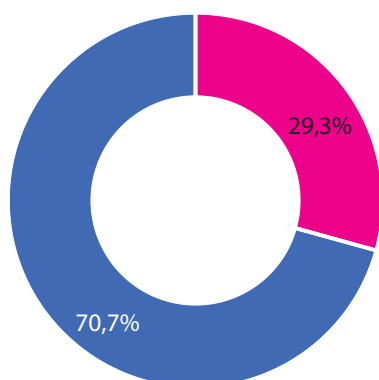

Ćwiczący w sekcjach sportowych według wieku w 2022 r.^{ab}

seniorzy
juniorzy

6,1 tys.

osób ćwiczących było w klubach sportowych w powiecie nowotarskim w 2022 r.

Ćwiczący w sekcjach sportowych według płci w 2022 r.^{ab}