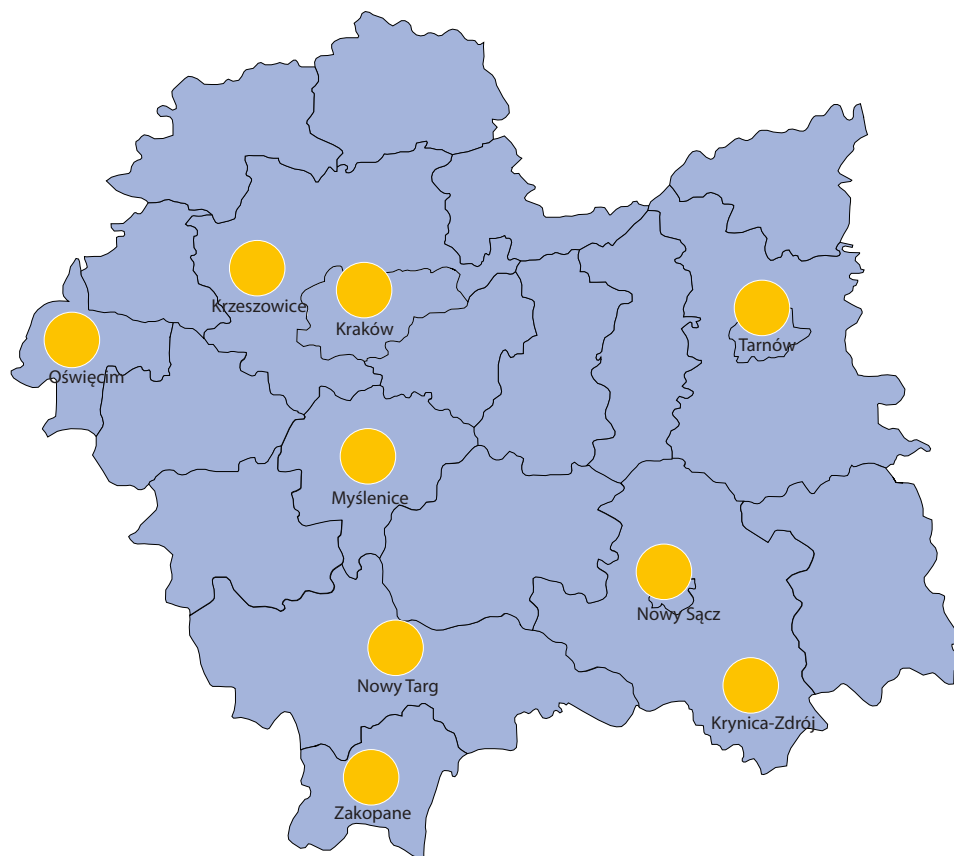

IGRZYSKA EUROPEJSKIE KRAKÓW - MAŁOPOLSKA 2023

Nowy Targ – powiat nowotarski

Dane za rok 2022; przy publikacji danych prosimy powołać się na źródło.

Miasta Igrzysk Europejskich

Miasta Igrzysk Europejskich:

Kraków
Nowy Sącz
Tarnów
Krynica-Zdrój
(powiat nowosądecki)
Krzeszowice
(powiat krakowski)
Myślenice
(powiat myślenicki)
Oświęcim
(powiat oświęcimski)
Nowy Targ
(powiat nowotarski)
Zakopane
(powiat tatrzański)