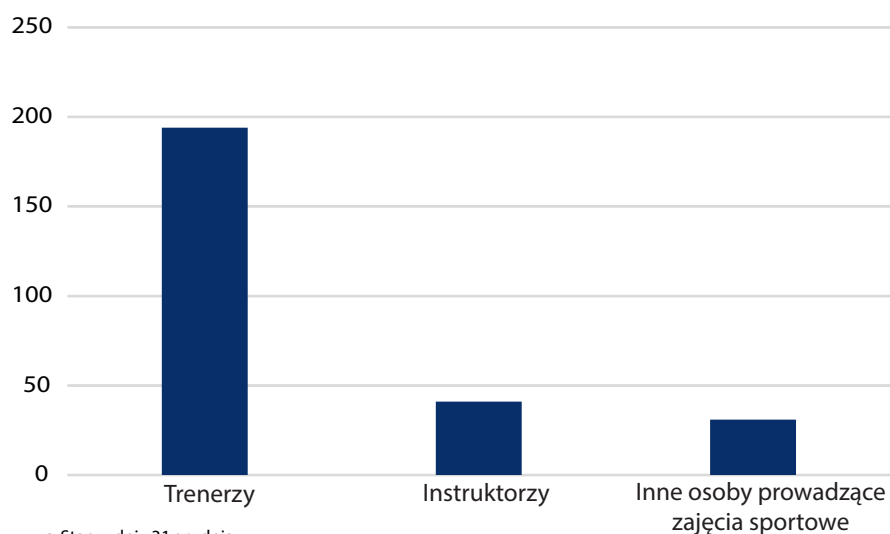

Kadra szkoleniowa w 2022 r.^{ab}

a Stan w dniu 31 grudnia.

b Dane opracowano wykorzystując estymację bezpośrednią z uwzględnieniem imputacji dla jednostek, które odmówiły udziału w badaniu.

235

trenerów i instruktorów sportu pracowało w powiecie nowotarskim w 2022 r., w tym 15,3% stanowiły kobiety.