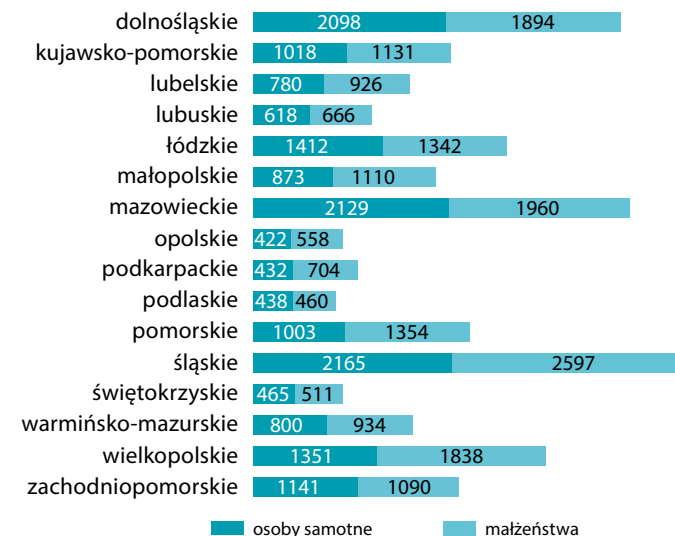

## Dzieci według grup wieku

**56240**

dzieci

**36220**

rodziny

**27862**

dziewczęta

## Formy rodzinnej pieczy zastępczej

## Rodzinna piecza zastępcza

Dzieci do 18 roku życia w rodzinnej pieczy zastępczej na 1 tys. dzieci w tym samym wieku.

⊗ Rodziny zastępcze i rodzinne domy dziecka

## Osoby samotne i małżeństwa pełniące funkcję rodzinnej pieczy zastępczej według województw

**2719**

sieroty

**6565**

niepełnosprawni

**255**

cudzoziemcy