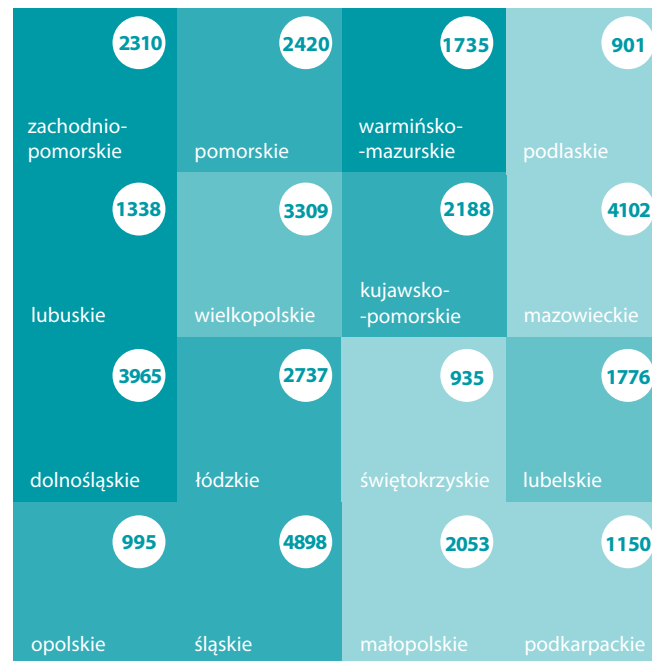

Rodzinna piecza zastępcza w 2023 r.^a

Dzieci według grup wieku

58210

dzieci

36812

rodziny

28839

dziewczęta

Formy rodzinnej pieczy zastępczej

Rodzinna piecza zastępcza

Dzieci do 18 roku życia w rodzinnej pieczy zastępczej na 1 tys. dzieci w tym samym wieku.

⊗ Rodziny zastępcze i rodzinne domy dziecka

Osoby samotne i małżeństwa pełniące funkcję rodzinnej pieczy zastępczej według województw