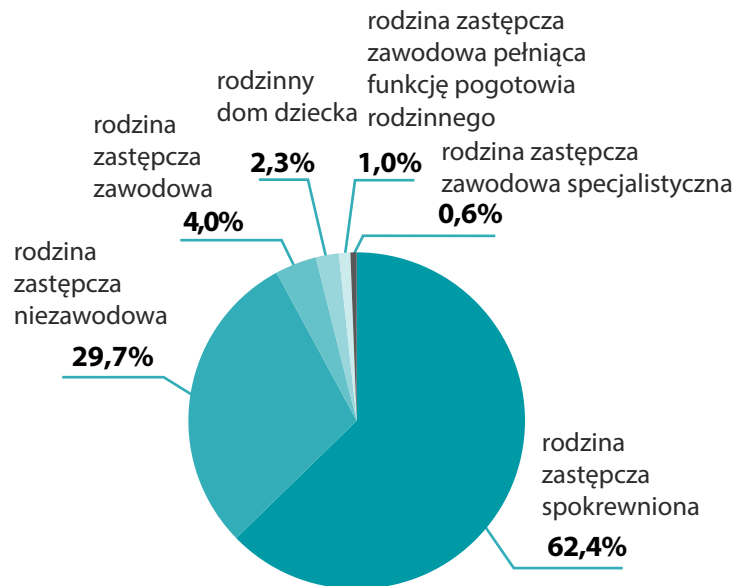

Rodzinna piecza zastępcza w 2023 r.^a

Dzieci według grup wieku

58210

dzieci

36812

rodziny

28839

dziewczęta

Formy rodzinnej pieczy zastępczej

Rodzinna piecza zastępcza

Dzieci do 18 roku życia w rodzinnej pieczy zastępczej na 1 tys. dzieci w tym samym wieku.

⊗ Rodziny zastępcze i rodzinne domy dziecka

Osoby samotne i małżeństwa pełniące funkcję rodzinnej pieczy zastępczej według województw