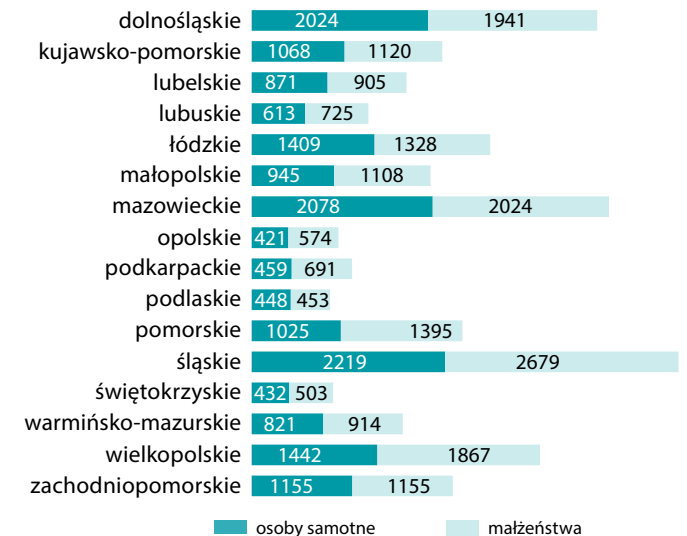

Rodzinna piecza zastępcza w 2023 r.^a

Dzieci według grup wieku

58210

dzieci

36812

rodziny

28839

dziewczęta

Formy rodzinnej pieczy zastępczej

Rodzinna piecza zastępcza

Dzieci do 18 roku życia w rodzinnej pieczy zastępczej na 1 tys. dzieci w tym samym wieku.

⊗ Rodziny zastępcze i rodzinne domy dziecka

Osoby samotne i małżeństwa pełniące funkcję rodzinnej pieczy zastępczej według województw

2659

sieroty

7105

niepełnosprawni

322

cudzoziemcy