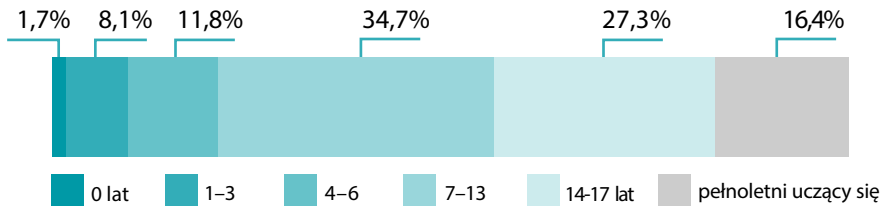

Rodzinna piecza zastępcza w 2023 r.^a

Dzieci według grup wieku

58210

dzieci

36812

rodziny

28839

dziewczęta

Formy rodzinnej pieczy zastępczej

Rodzinna piecza zastępcza

Dzieci do 18 roku życia w rodzinnej pieczy zastępczej na 1 tys. dzieci w tym samym wieku.

⊗ Rodziny zastępcze i rodzinne domy dziecka

Osoby samotne i małżeństwa pełniące funkcję rodzinnej pieczy zastępczej według województw