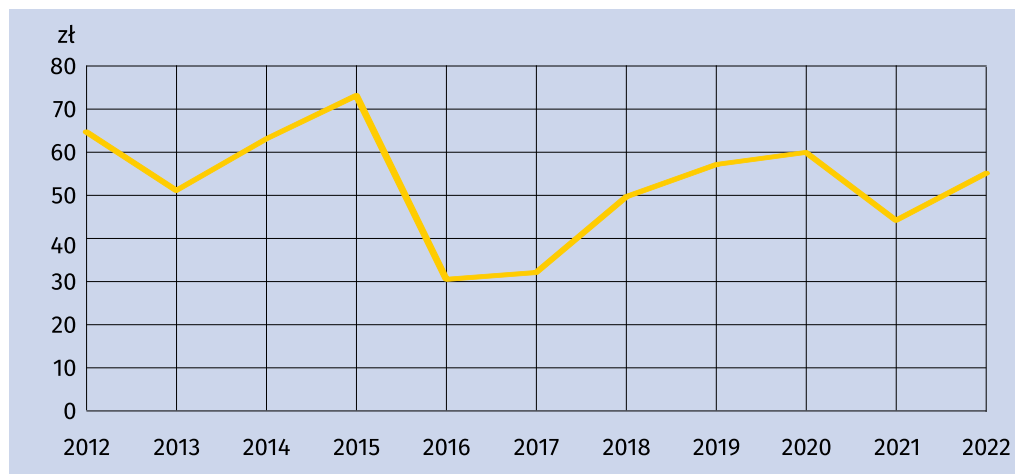

Środki z UE na finansowanie programów i projektów w przeliczeniu na 1 mieszkańca^a

a łącznie dla budżetów gmin, powiatów i województwa.