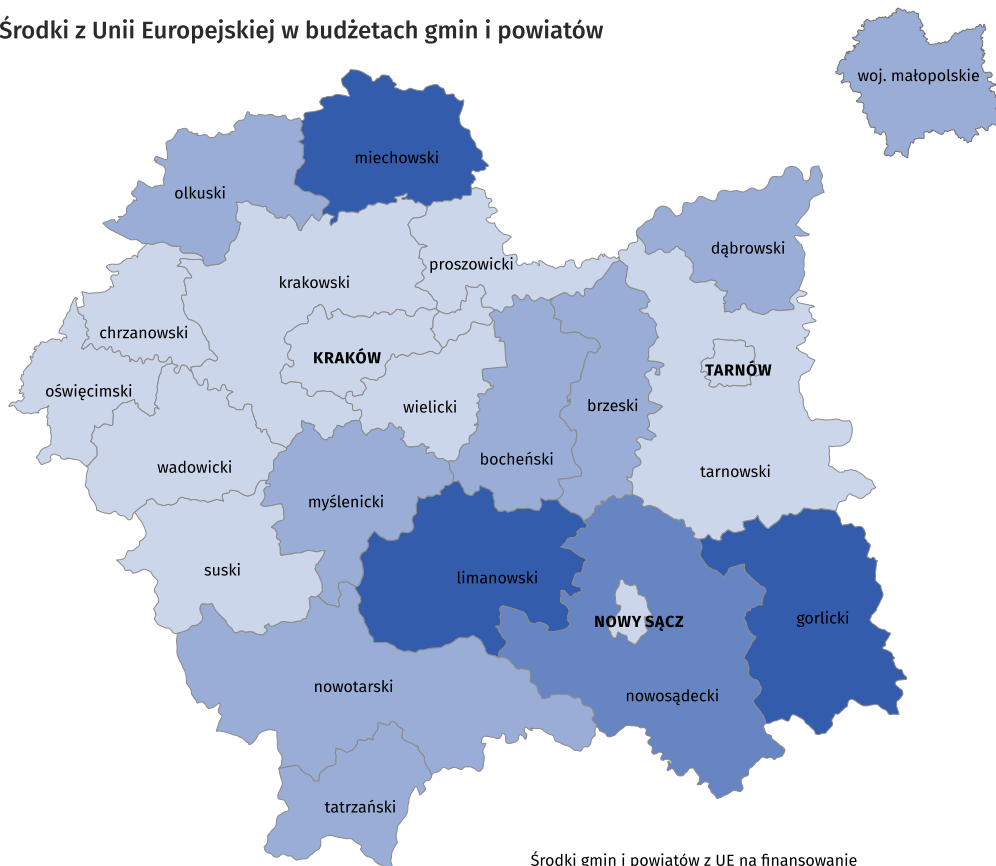

ŚRODKI FINANSOWE Z UNII EUROPEJSKIEJ

w województwie małopolskim

Infografika z okazji 20-lecia wstąpienia Polski do UE

Dane za rok 2022; przy publikacji prosimy powołać się na źródło.

2022

Środki z Unii Europejskiej w budżetach gmin i powiatów