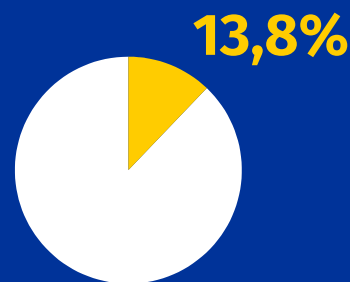

ŚRODKI FINANSOWE Z UNII EUROPEJSKIEJ

w województwie małopolskim

Infografika z okazji 20-lecia wstąpienia Polski do UE

Dane za rok 2022; przy publikacji prosimy powołać się na źródło.

2022

Środki z Unii Europejskiej w budżetach gmin i powiatów

Środki gmin i powiatów z UE na finansowanie programów i projektów w przeliczeniu na 1 mieszkańca (w zł)

Udział środków z UE w środkach przeznaczonych na finansowanie programów i projektów unijnych

W budżecie województwa