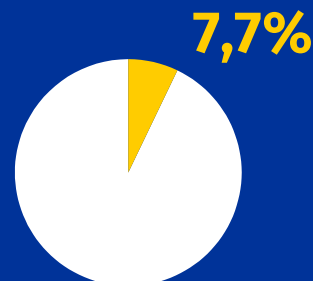

Środki gmin i powiatów z UE na finansowanie programów i projektów w przeliczeniu na 1 mieszkańca (w zł)

Udział środków z UE w środkach przeznaczonych na finansowanie programów i projektów unijnych

W budżecie województwa

W budżetach powiatów

W budżetach gmin

Środki z UE na finansowanie programów i projektów w przeliczeniu na 1 mieszkańca^a

a łącznie dla budżetów gmin, powiatów i województwa.