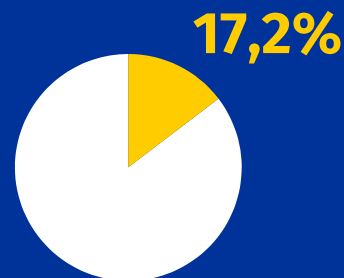

W budżetach powiatów