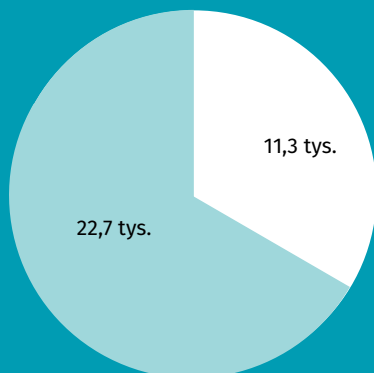

Studenci

34,0 tys.

osób kształciło się w Uniwersytecie Jagiellońskim.

32,0%

studentów publicznych uczelni akademickich w województwie małopolskim studiowało w Uniwersytecie Jagiellońskim.

Studenci według trybu studiów

87,1%

osób studiowało w trybie stacjonarnym.

Studenci według płci

■ mężczyźni ■ kobiety

Studia drugiego stopnia

10,0 tys.

osób kształciło się na studiach drugiego stopnia.

Absolwenci^a