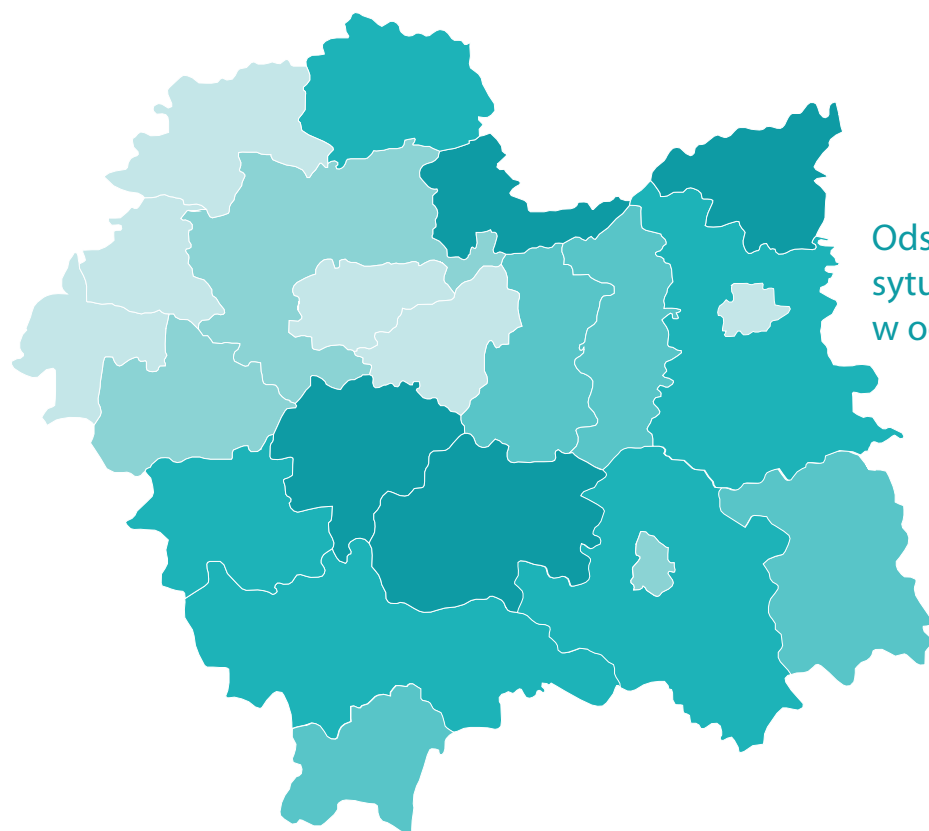

# Bezrobocie rejestrowane – styczeń 2019

stan w końcu okresu

Bezrobotni zarejestrowani  
na 1 ofertę pracy

Odsetek bezrobotnych w szczególnej sytuacji na rynku pracy do 30 roku życia w ogólnej liczbie bezrobotnych

Odsetek bezrobotnych w szczególnej sytuacji na rynku pracy powyżej 50 roku życia w ogólnej liczbie bezrobotnych