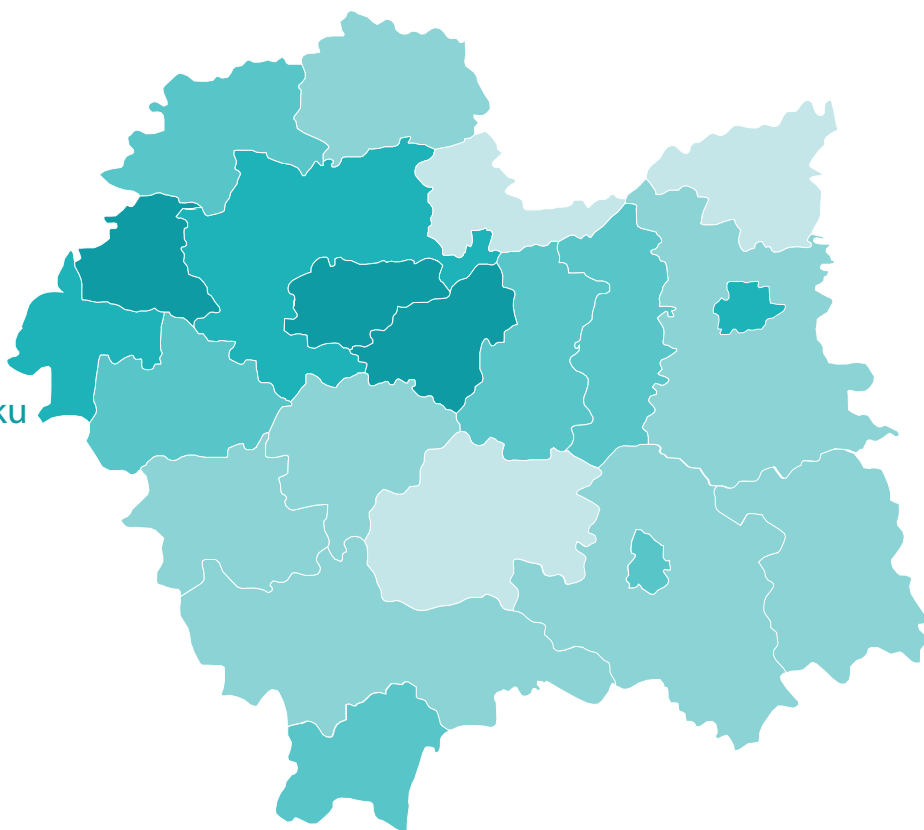

# Bezrobocie rejestrowane – styczeń 2019

stan w końcu okresu

Bezrobotni zarejestrowani  
na 1 ofertę pracy

Odsetek bezrobotnych w szczególnej sytuacji na rynku pracy do 30 roku życia w ogólnej liczbie bezrobotnych

Odsetek bezrobotnych w szczególnej sytuacji na rynku pracy powyżej 50 roku życia w ogólnej liczbie bezrobotnych