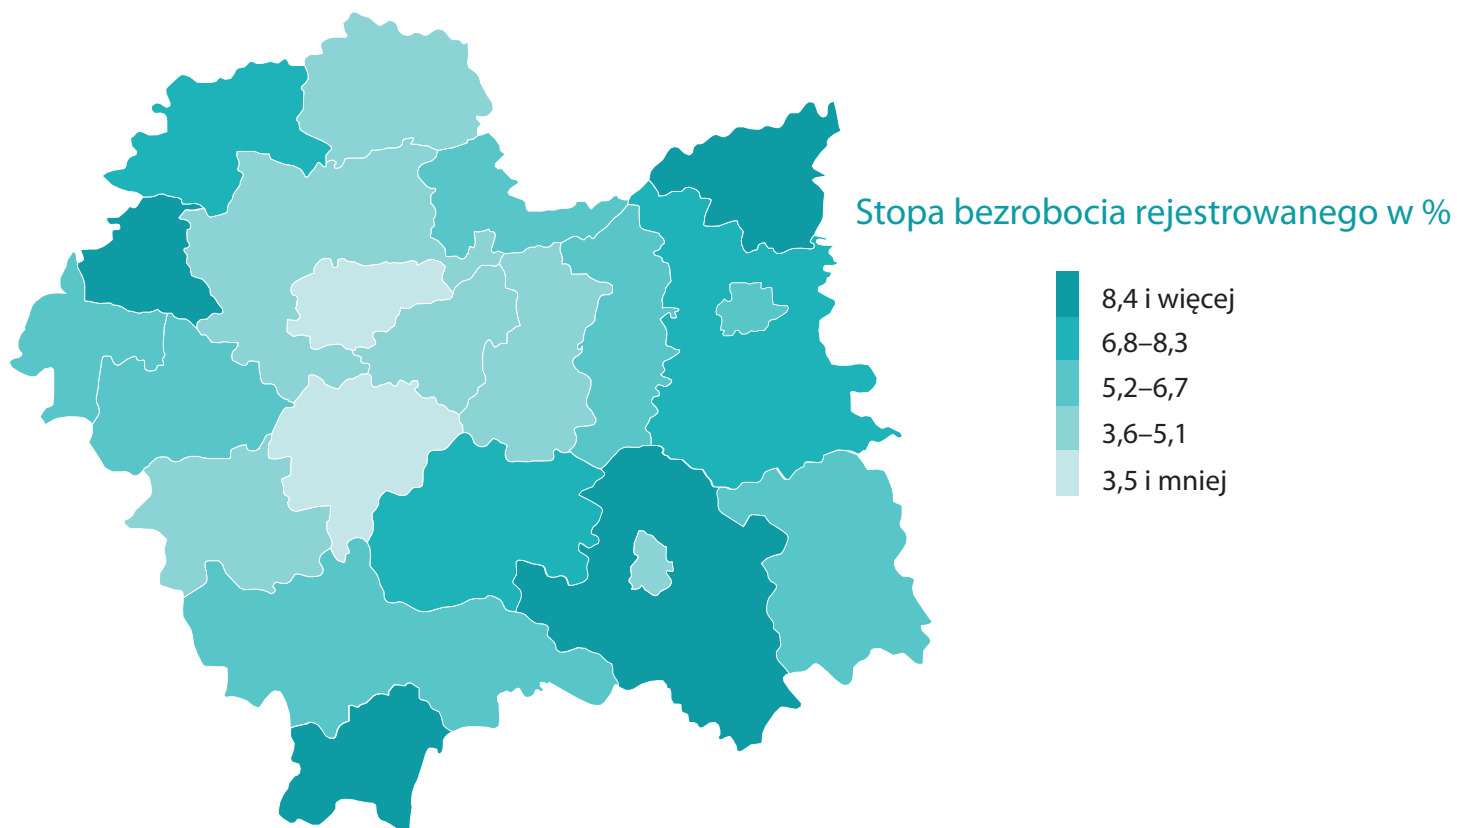

# Bezrobocie rejestrowane – styczeń 2019

stan w końcu okresu

Bezrobotni zarejestrowani  
na 1 ofertę pracy

Odsetek bezrobotnych w szczególnej sytuacji na rynku pracy do 30 roku życia w ogólnej liczbie bezrobotnych

Odsetek bezrobotnych w szczególnej sytuacji na rynku pracy powyżej 50 roku życia w ogólnej liczbie bezrobotnych