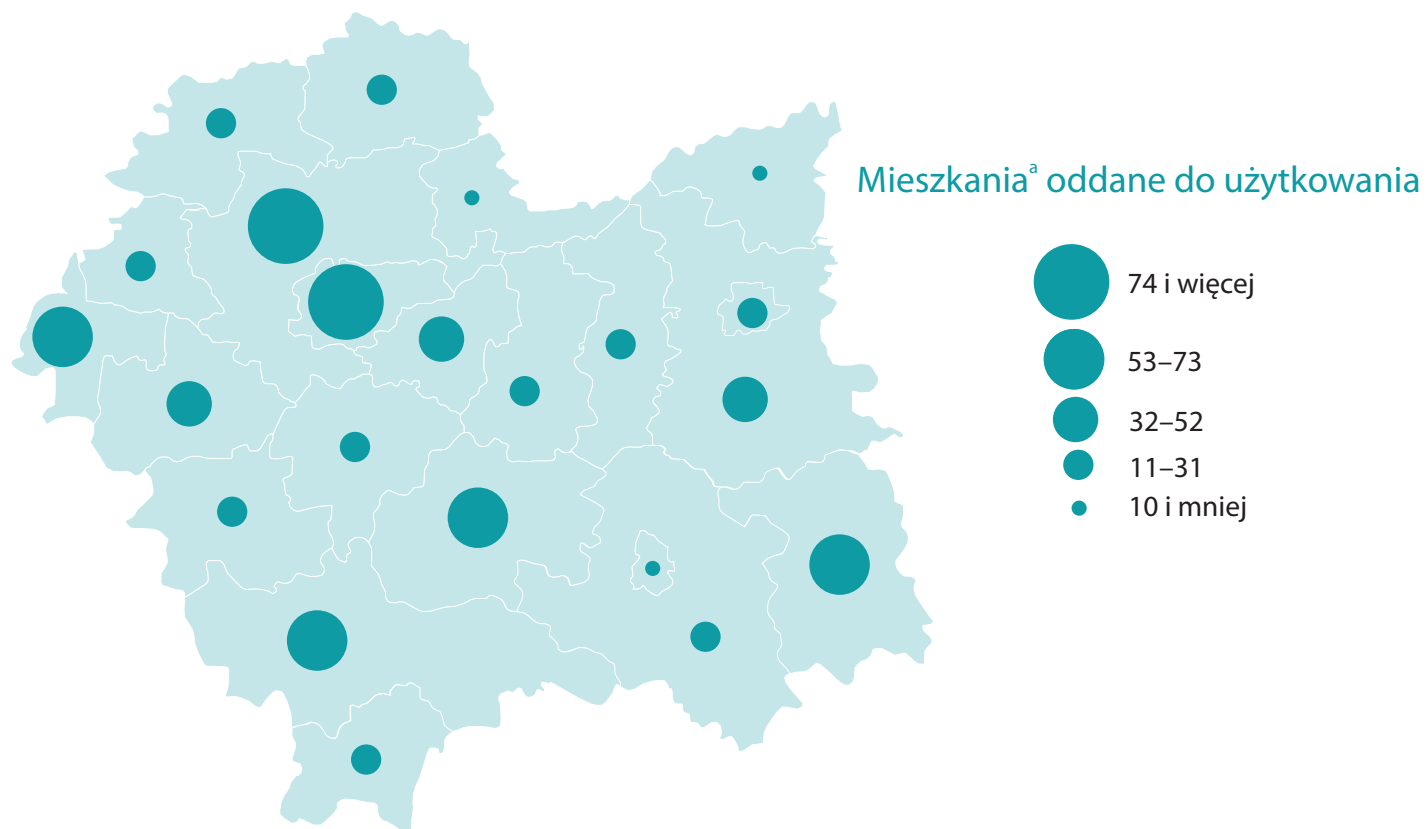

Budownictwo mieszkaniowe – styczeń 2019