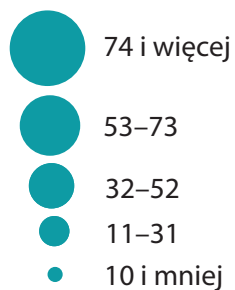

Budownictwo mieszkaniowe – luty 2019

Przeciętna powierzchnia użytkowa^a
1 mieszkania w m²

^a Dane wstępne.

Budownictwo mieszkaniowe – luty 2019

Mieszkania, których budowę rozpoczęto

Osoby fizyczne prowadzące działalność gospodarczą na 1000 ludności^a