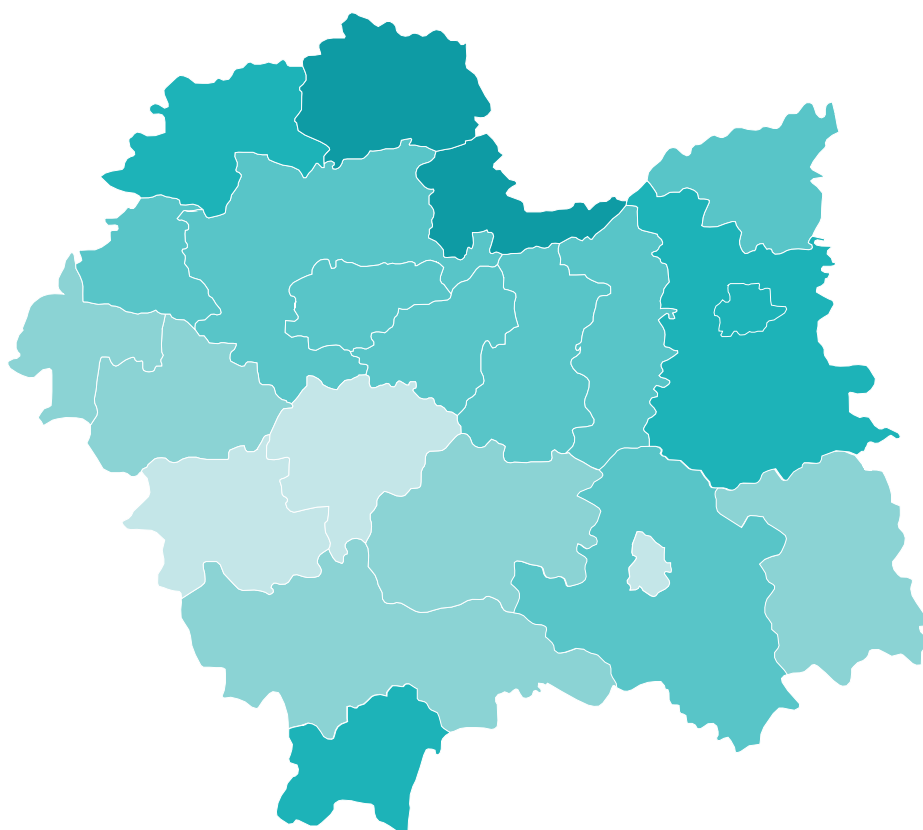

Bezrobocie rejestrowane – luty 2019

stan w końcu okresu

Odsetek bezrobotnych
bez prawa do zasiłku
w ogólnej liczbie bezrobotnych

Bezrobocie rejestrowane – luty 2019

stan w końcu okresu

Bezrobotni zarejestrowani
na 1 ofertę pracy

Odsetek bezrobotnych w szczególnej sytuacji na rynku pracy do 30 roku życia w ogólnej liczbie bezrobotnych

Odsetek bezrobotnych w szczególnej sytuacji na rynku pracy powyżej 50 roku życia w ogólnej liczbie bezrobotnych