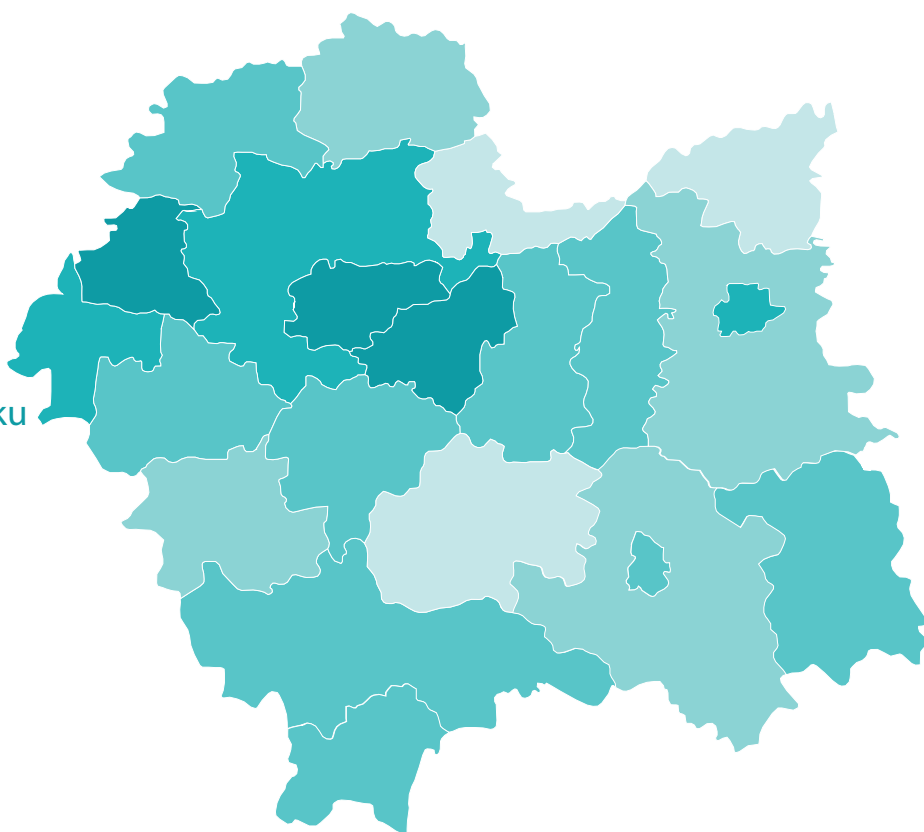

Bezrobocie rejestrowane – luty 2019

stan w końcu okresu

Odsetek bezrobotnych
bez prawa do zasiłku
w ogólnej liczbie bezrobotnych

Bezrobocie rejestrowane – luty 2019

stan w końcu okresu

Bezrobotni zarejestrowani
na 1 ofertę pracy

Odsetek bezrobotnych w szczególnej sytuacji na rynku pracy do 30 roku życia w ogólnej liczbie bezrobotnych

Odsetek bezrobotnych w szczególnej sytuacji na rynku pracy powyżej 50 roku życia w ogólnej liczbie bezrobotnych