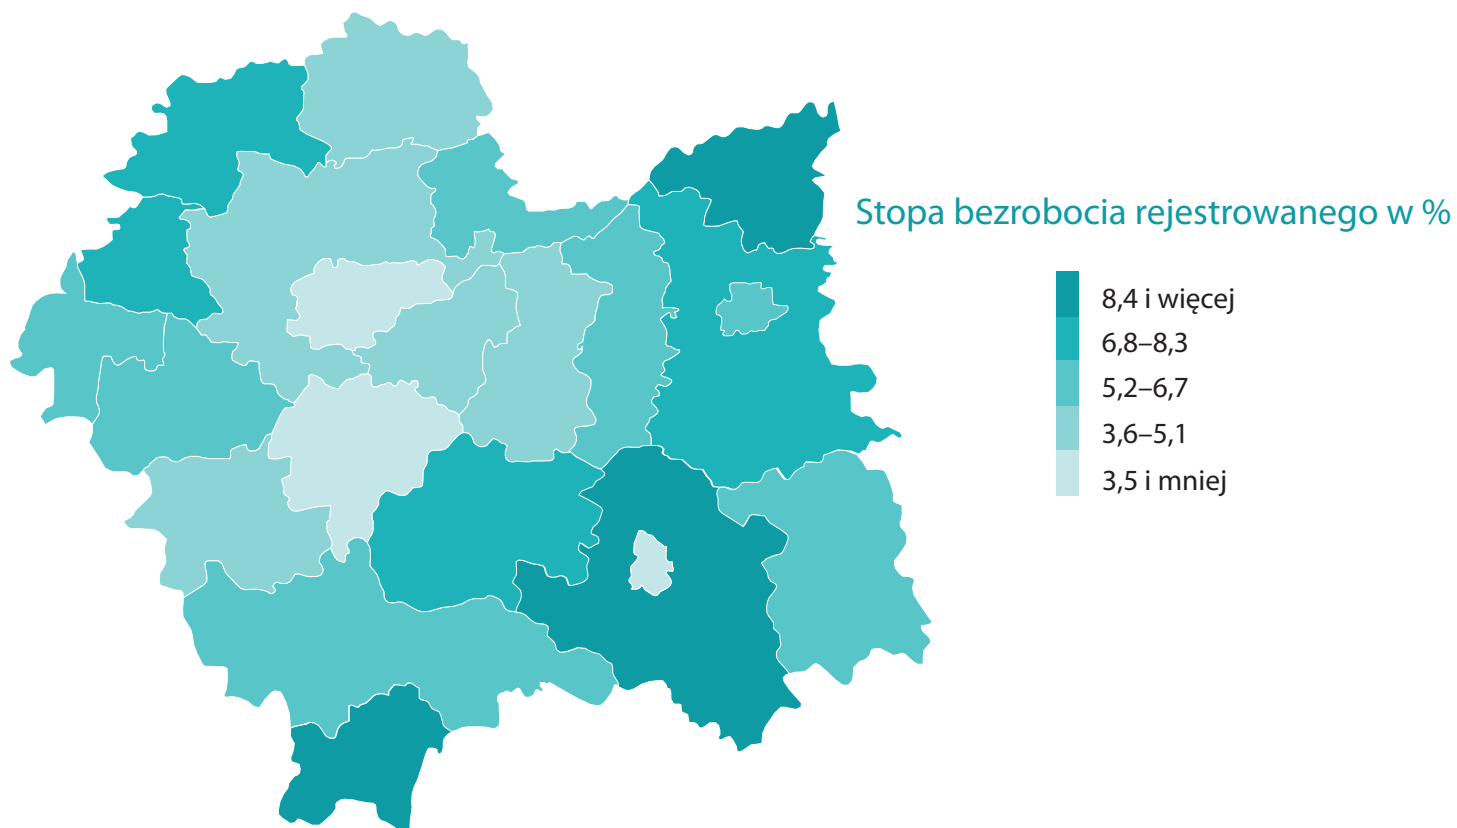

Bezrobocie rejestrowane – luty 2019

stan w końcu okresu

Odsetek bezrobotnych
bez prawa do zasiłku
w ogólnej liczbie bezrobotnych

Bezrobocie rejestrowane – luty 2019

stan w końcu okresu

Bezrobotni zarejestrowani
na 1 ofertę pracy

Odsetek bezrobotnych w szczególnej sytuacji na rynku pracy do 30 roku życia w ogólnej liczbie bezrobotnych

Odsetek bezrobotnych w szczególnej sytuacji na rynku pracy powyżej 50 roku życia w ogólnej liczbie bezrobotnych