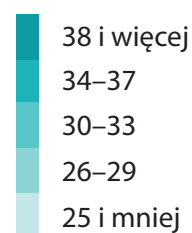

Bezrobocie rejestrowane – luty 2019

stan w końcu okresu

Odsetek bezrobotnych
bez prawa do zasiłku
w ogólnej liczbie bezrobotnych

Bezrobocie rejestrowane – luty 2019

stan w końcu okresu

Bezrobotni zarejestrowani
na 1 ofertę pracy

Odsetek bezrobotnych w szczególnej sytuacji na rynku pracy do 30 roku życia w ogólnej liczbie bezrobotnych

Odsetek bezrobotnych w szczególnej sytuacji na rynku pracy powyżej 50 roku życia w ogólnej liczbie bezrobotnych