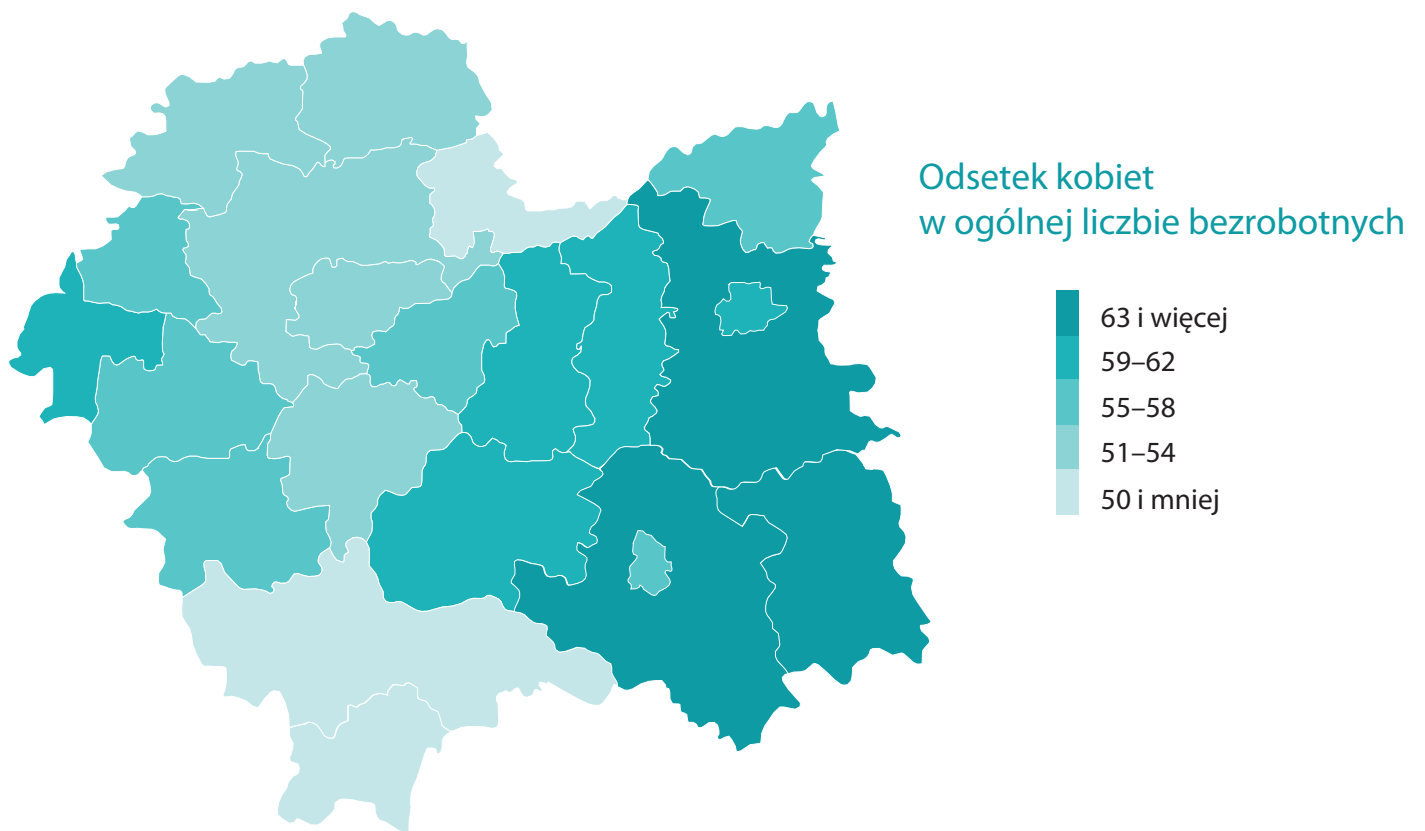

Bezrobocie rejestrowane – luty 2019

stan w końcu okresu

Odsetek bezrobotnych
bez prawa do zasiłku
w ogólnej liczbie bezrobotnych

Bezrobocie rejestrowane – luty 2019

stan w końcu okresu

Bezrobotni zarejestrowani
na 1 ofertę pracy

Odsetek bezrobotnych w szczególnej sytuacji na rynku pracy do 30 roku życia w ogólnej liczbie bezrobotnych

Odsetek bezrobotnych w szczególnej sytuacji na rynku pracy powyżej 50 roku życia w ogólnej liczbie bezrobotnych