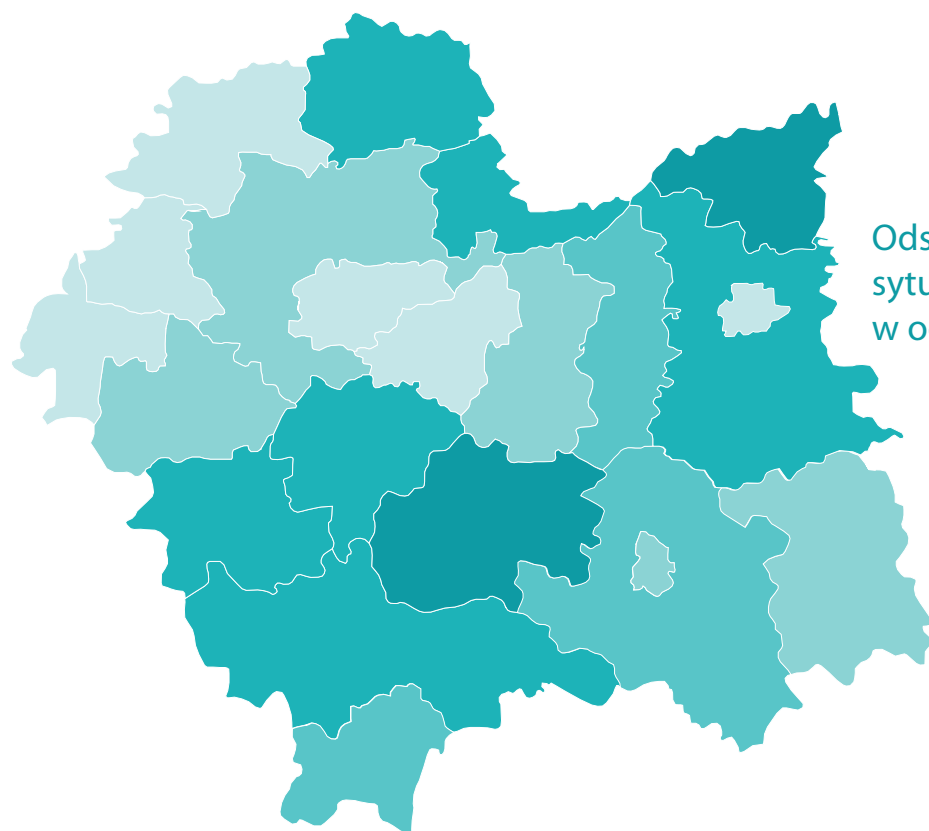

Bezrobocie rejestrowane – luty 2019

stan w końcu okresu

Odsetek bezrobotnych
bez prawa do zasiłku
w ogólnej liczbie bezrobotnych

Bezrobocie rejestrowane – luty 2019

stan w końcu okresu

Bezrobotni zarejestrowani
na 1 ofertę pracy

Odsetek bezrobotnych w szczególnej sytuacji na rynku pracy do 30 roku życia w ogólnej liczbie bezrobotnych

Odsetek bezrobotnych w szczególnej sytuacji na rynku pracy powyżej 50 roku życia w ogólnej liczbie bezrobotnych