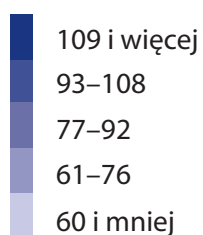

Budownictwo mieszkaniowe – luty 2019

Przeciętna powierzchnia użytkowa^a
1 mieszkania w m²

^a Dane wstępne.

Budownictwo mieszkaniowe – luty 2019

Mieszkania, których budowę rozpoczęto

Osoby fizyczne prowadzące działalność gospodarczą na 1000 ludności^a