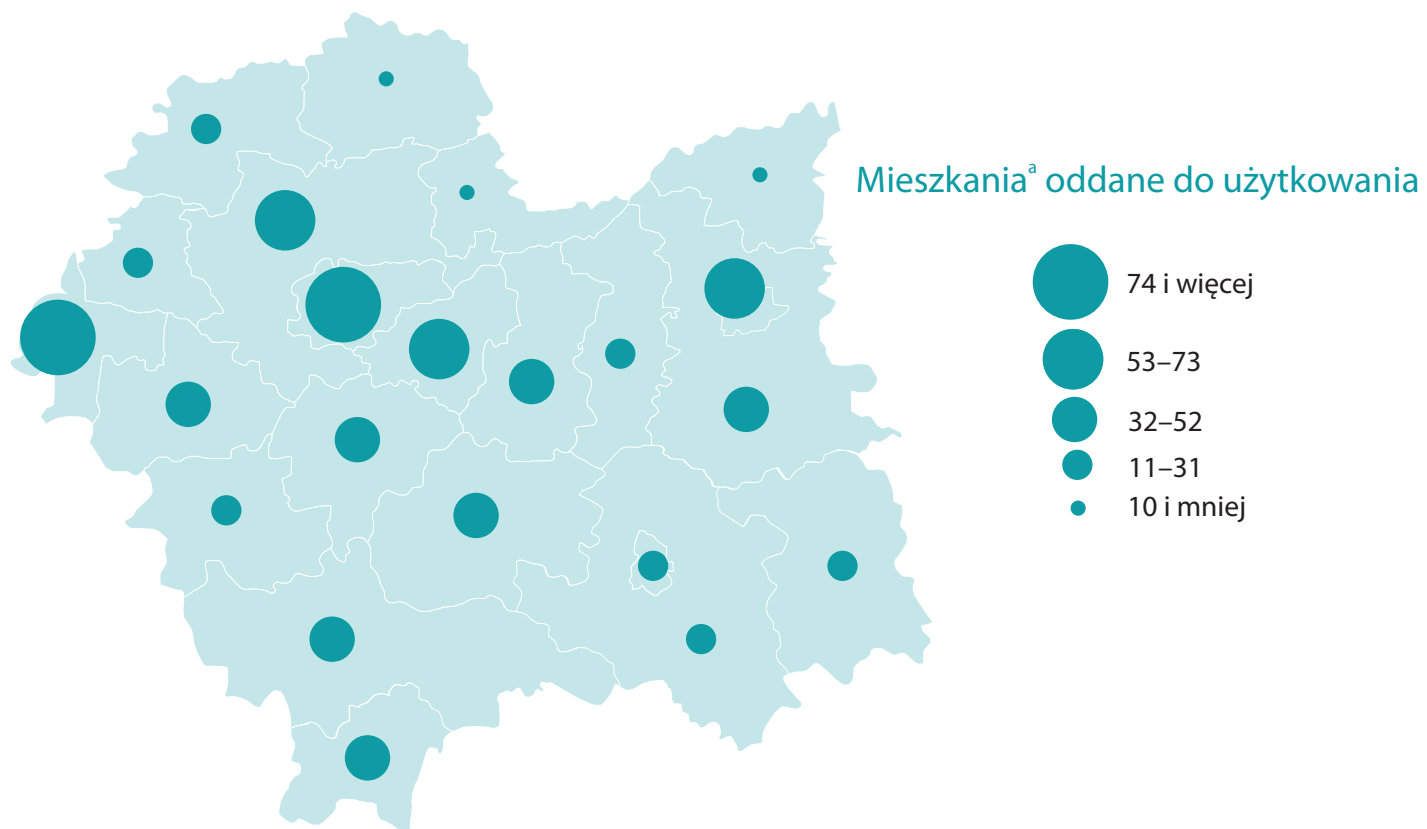

Budownictwo mieszkaniowe – luty 2019