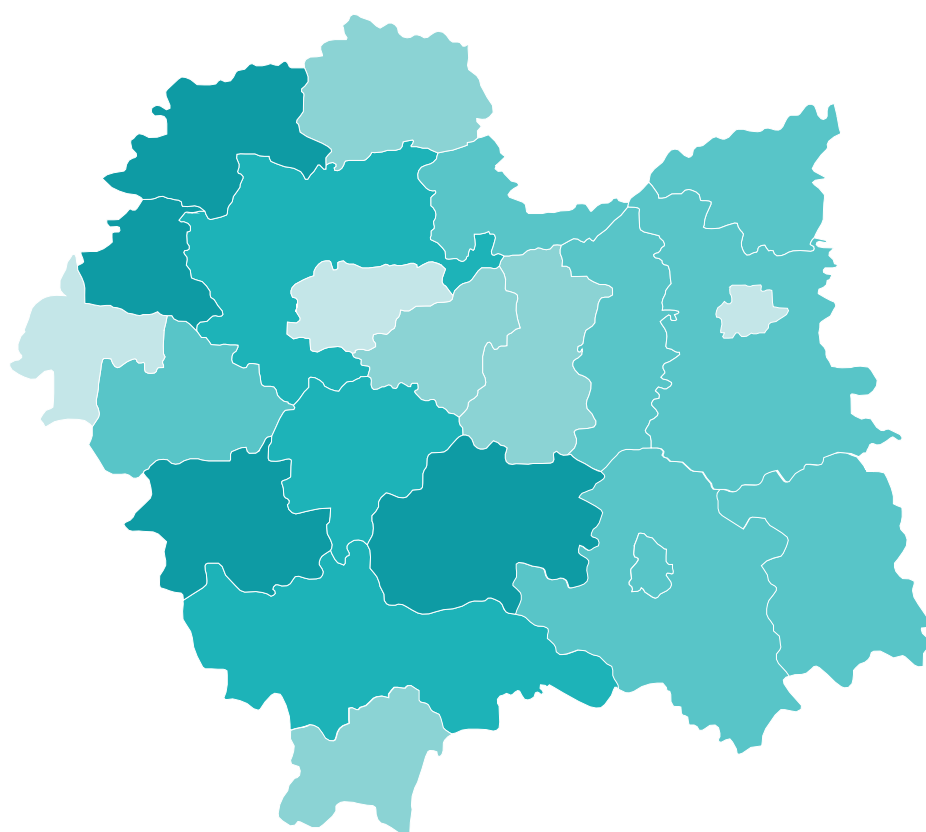

Przeciętna powierzchnia użytkowa^a
1 mieszkania w m²