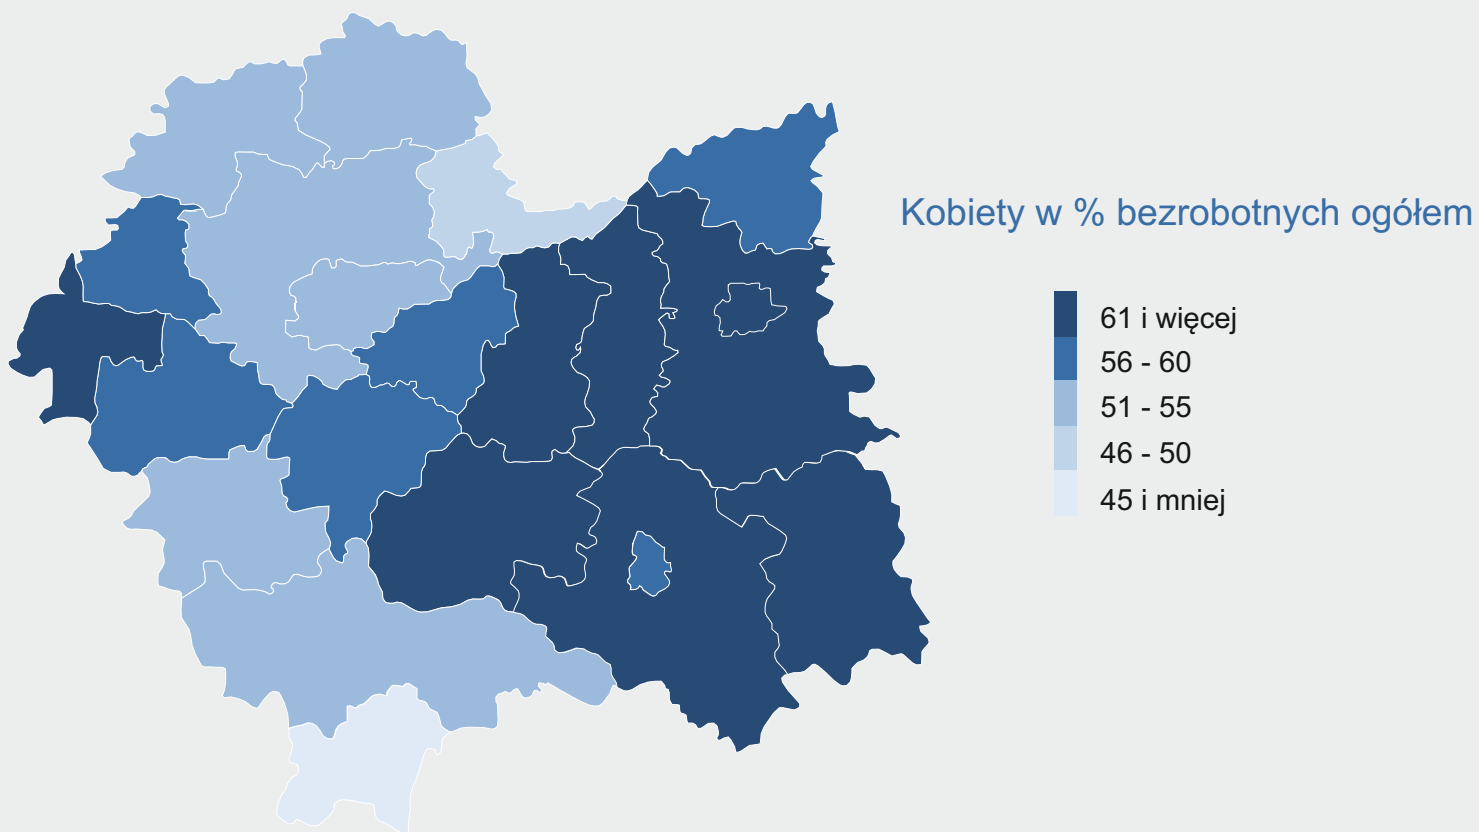

Wybrane dane o powiatach województwa małopolskiego sierpień 2017

MAŁOPOLSKI
OŚRODEK BADAŃ
REGIONALNYCH

URZĄD STATYSTYCZNY
W KRAKOWIE

Bezrobocie rejestrowane - sierpień 2017

stan w końcu okresu

Bezrobotni zarejestrowani bez prawa do zasiłku w % bezrobotnych ogółem

MAŁOPOLSKI
OŚRODEK BADAŃ
REGIONALNYCH

URZĄD STATYSTYCZNY
W KRAKOWIE

Bezrobocie rejestrowane - sierpień 2017

stan w końcu okresu

Bezrobotni zarejestrowani
na 1 ofertę pracy

MAŁOPOLSKI
OŚRODEK BADAŃ
REGIONALNYCH