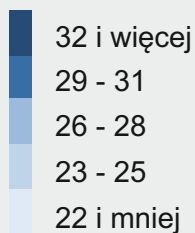

URZĄD STATYSTYCZNY
W KRAKOWIE

Bezrobocie rejestrowane - sierpień 2017

stan w końcu okresu

Bezrobotni w szczególnej sytuacji na rynku pracy do 30 roku życia w % bezrobotnych ogółem

Bezrobotni w szczególnej sytuacji na rynku pracy powyżej 50 roku życia w % bezrobotnych ogółem