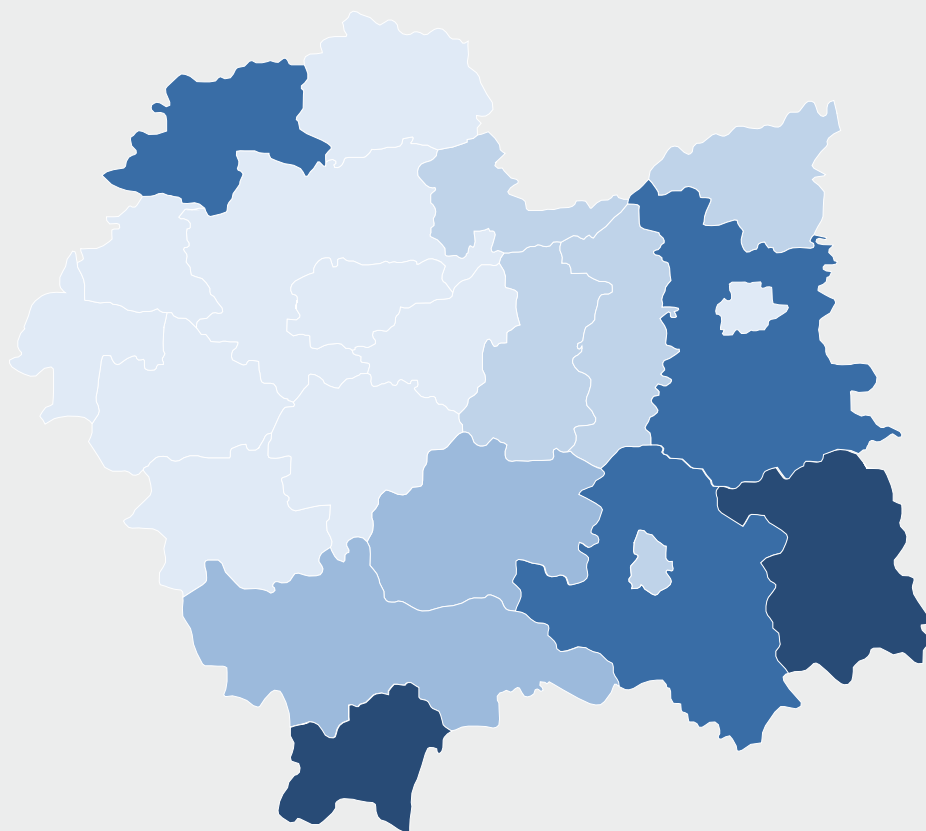

Wybrane dane o powiatach województwa małopolskiego sierpień 2017

MAŁOPOLSKI
OŚRODEK BADAŃ
REGIONALNYCH

URZĄD STATYSTYCZNY
W KRAKOWIE

Bezrobocie rejestrowane - sierpień 2017

stan w końcu okresu

Bezrobotni zarejestrowani bez prawa do zasiłku w % bezrobotnych ogółem

MAŁOPOLSKI
OŚRODEK BADAŃ
REGIONALNYCH

URZĄD STATYSTYCZNY
W KRAKOWIE

Bezrobocie rejestrowane - sierpień 2017

stan w końcu okresu

Bezrobotni zarejestrowani
na 1 ofertę pracy

MAŁOPOLSKI
OŚRODEK BADAŃ
REGIONALNYCH

URZĄD STATYSTYCZNY
W KRAKOWIE

Bezrobocie rejestrowane - sierpień 2017

stan w końcu okresu

Bezrobotni w szczególnej sytuacji na rynku pracy do 30 roku życia w % bezrobotnych ogółem

Bezrobotni w szczególnej sytuacji na rynku pracy powyżej 50 roku życia w % bezrobotnych ogółem