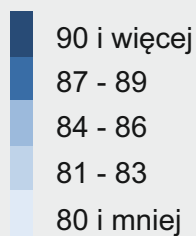

Wybrane dane o powiatach województwa małopolskiego sierpień 2017

MAŁOPOLSKI
OŚRODEK BADAŃ
REGIONALNYCH

URZĄD STATYSTYCZNY
W KRAKOWIE

Bezrobocie rejestrowane - sierpień 2017

stan w końcu okresu

Bezrobotni zarejestrowani bez prawa do zasiłku w % bezrobotnych ogółem