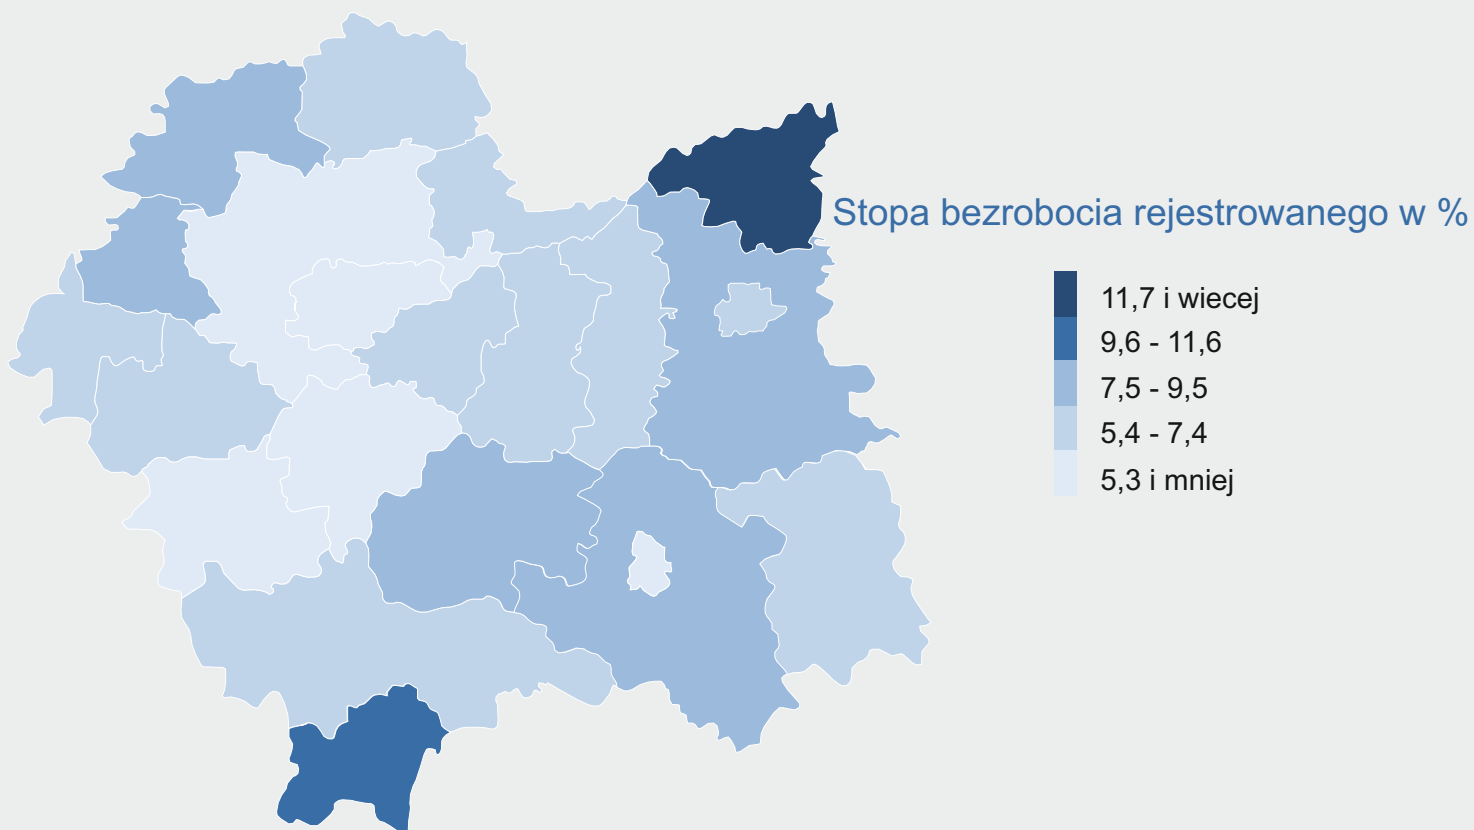

Wybrane dane o powiatach województwa małopolskiego sierpień 2017

MAŁOPOLSKI
OŚRODEK BADAŃ
REGIONALNYCH

URZĄD STATYSTYCZNY
W KRAKOWIE

Bezrobocie rejestrowane - sierpień 2017

stan w końcu okresu

Bezrobotni zarejestrowani bez prawa do zasiłku w % bezrobotnych ogółem

MAŁOPOLSKI
OŚRODEK BADAŃ
REGIONALNYCH

URZĄD STATYSTYCZNY
W KRAKOWIE

Bezrobocie rejestrowane - sierpień 2017

stan w końcu okresu

Bezrobotni zarejestrowani
na 1 ofertę pracy

MAŁOPOLSKI
OŚRODEK BADAŃ
REGIONALNYCH

URZĄD STATYSTYCZNY
W KRAKOWIE

Bezrobocie rejestrowane - sierpień 2017

stan w końcu okresu

Bezrobotni w szczególnej sytuacji na rynku pracy do 30 roku życia w % bezrobotnych ogółem

Bezrobotni w szczególnej sytuacji na rynku pracy powyżej 50 roku życia w % bezrobotnych ogółem