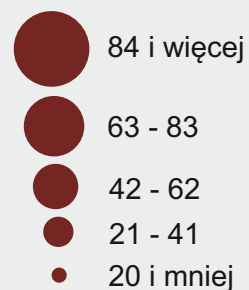

Budownictwo mieszkaniowe - sierpień 2017

Mieszkania, na realizację których wydano pozwolenia lub dokonano zgłoszenia z projektem budowlanym

Mieszkania, których budowę rozpoczęto