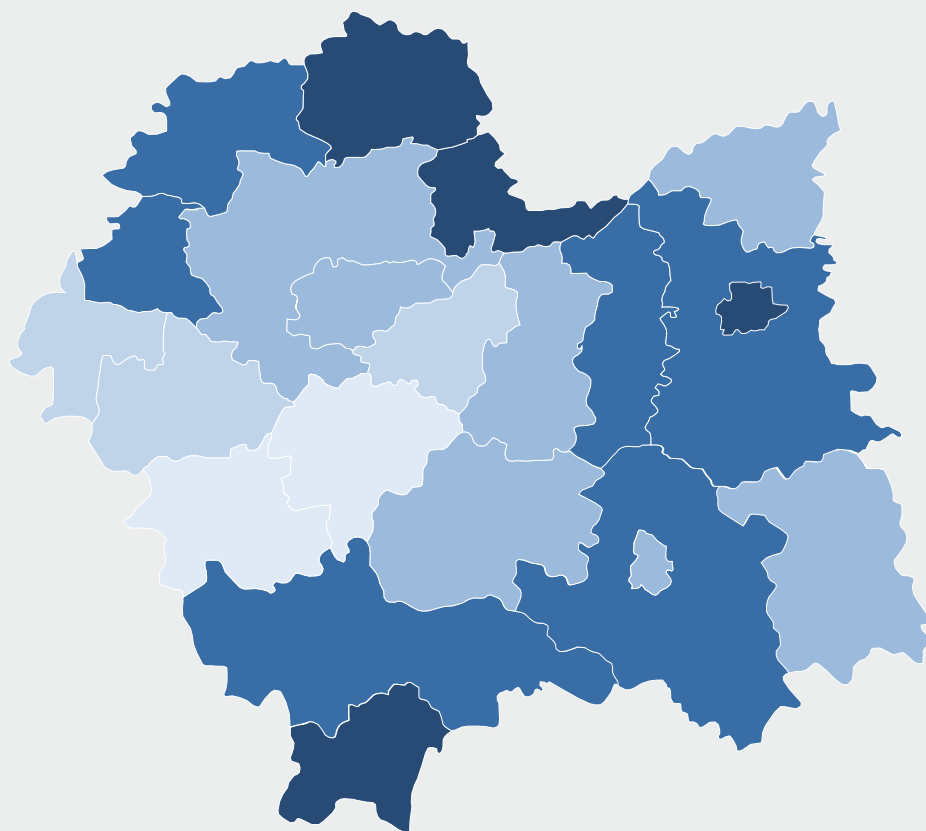

Wybrane dane o powiatach województwa małopolskiego sierpień 2017

MAŁOPOLSKI
OŚRODEK BADAŃ
REGIONALNYCH

URZĄD STATYSTYCZNY
W KRAKOWIE

Bezrobocie rejestrowane - sierpień 2017

stan w końcu okresu

Bezrobotni zarejestrowani bez prawa do zasiłku w % bezrobotnych ogółem

MAŁOPOLSKI
OŚRODEK BADAŃ
REGIONALNYCH

URZĄD STATYSTYCZNY
W KRAKOWIE

Bezrobocie rejestrowane - sierpień 2017

stan w końcu okresu

Bezrobotni zarejestrowani
na 1 ofertę pracy

MAŁOPOLSKI
OŚRODEK BADAŃ
REGIONALNYCH