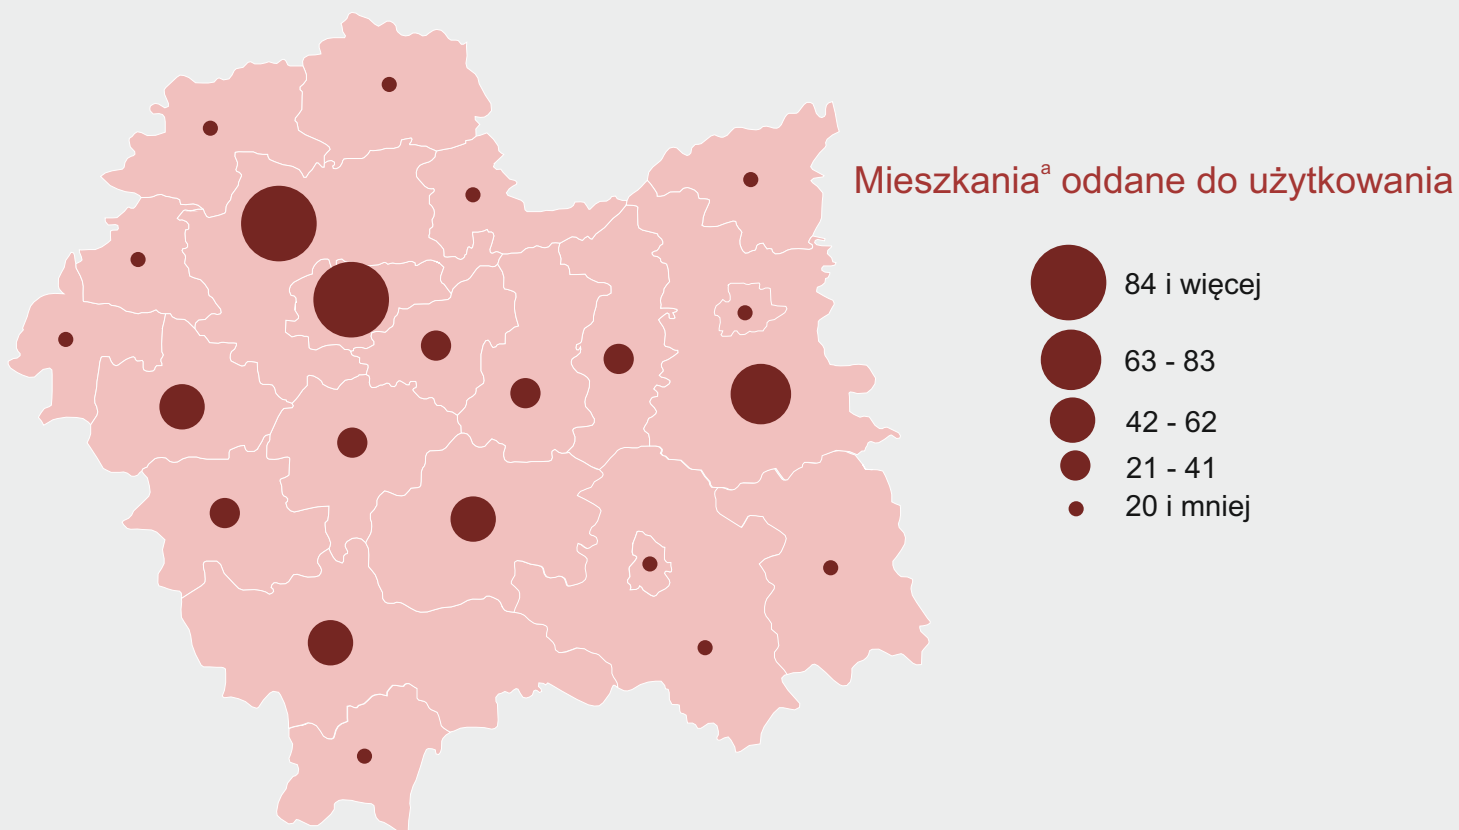

Budownictwo mieszkaniowe - sierpień 2017