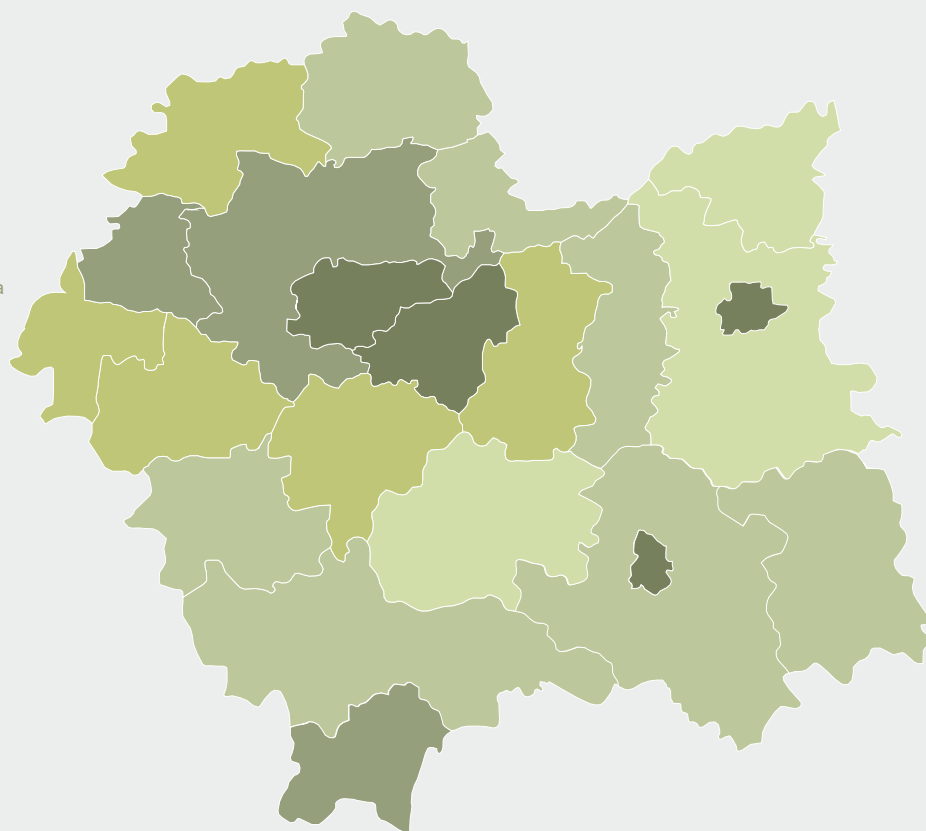

Spółki handlowe na 1000 ludności^a