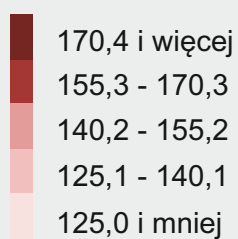

URZĄD STATYSTYCZNY
W KRAKOWIE

Bezrobocie rejestrowane - sierpień 2017

stan w końcu okresu

Bezrobotni w szczególnej sytuacji na rynku pracy do 30 roku życia w % bezrobotnych ogółem

Bezrobotni w szczególnej sytuacji na rynku pracy powyżej 50 roku życia w % bezrobotnych ogółem

MAŁOPOLSKI
OŚRODEK BADAŃ
REGIONALNYCH

URZĄD STATYSTYCZNY
W KRAKOWIE

Budownictwo mieszkaniowe - sierpień 2017

Przeciętna powierzchnia użytkowa^a
1 mieszkania w m²

^a Dane wstępne.

MAŁOPOLSKI
OŚRODEK BADAŃ
REGIONALNYCH