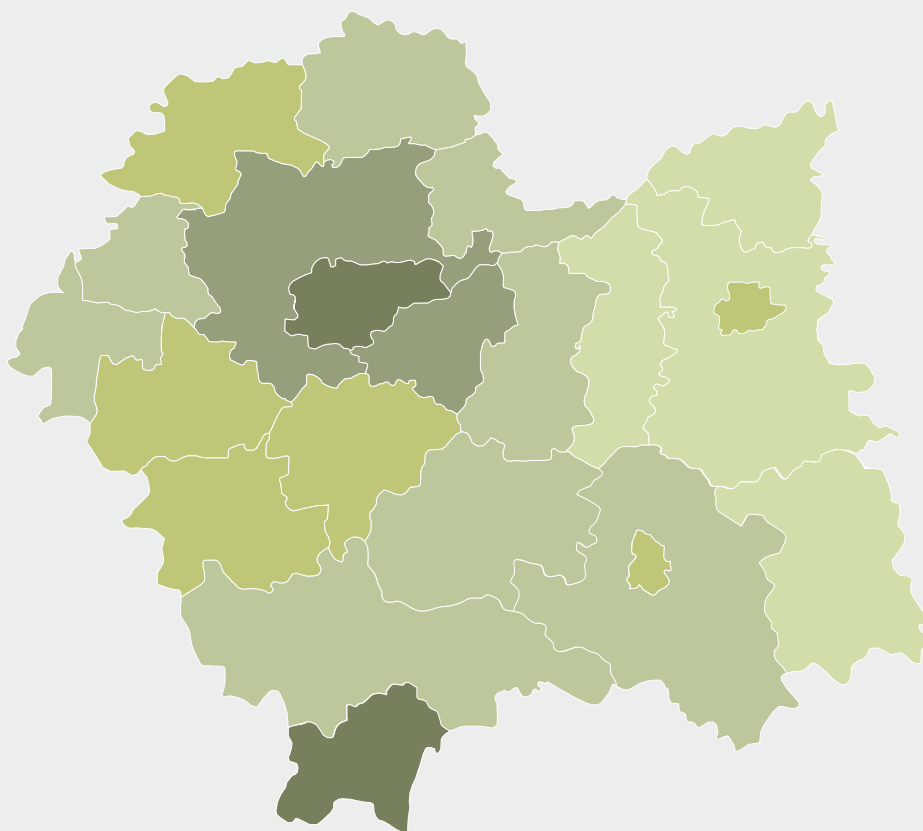

Podmioty gospodarki narodowej - sierpień 2017

stan w końcu okresu

^a Ludność - stan w dniu 30 VI 2017 r.

MAŁOPOLSKI
OŚRODEK BADAŃ
REGIONALNYCH

URZĄD STATYSTYCZNY
W KRAKOWIE