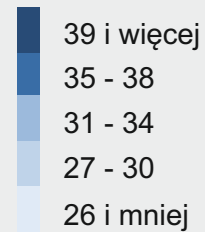

URZĄD STATYSTYCZNY
W KRAKOWIE

Bezrobocie rejestrowane - sierpień 2017

stan w końcu okresu

Bezrobotni w szczególnej sytuacji na rynku pracy do 30 roku życia w % bezrobotnych ogółem

Bezrobotni w szczególnej sytuacji na rynku pracy powyżej 50 roku życia w % bezrobotnych ogółem