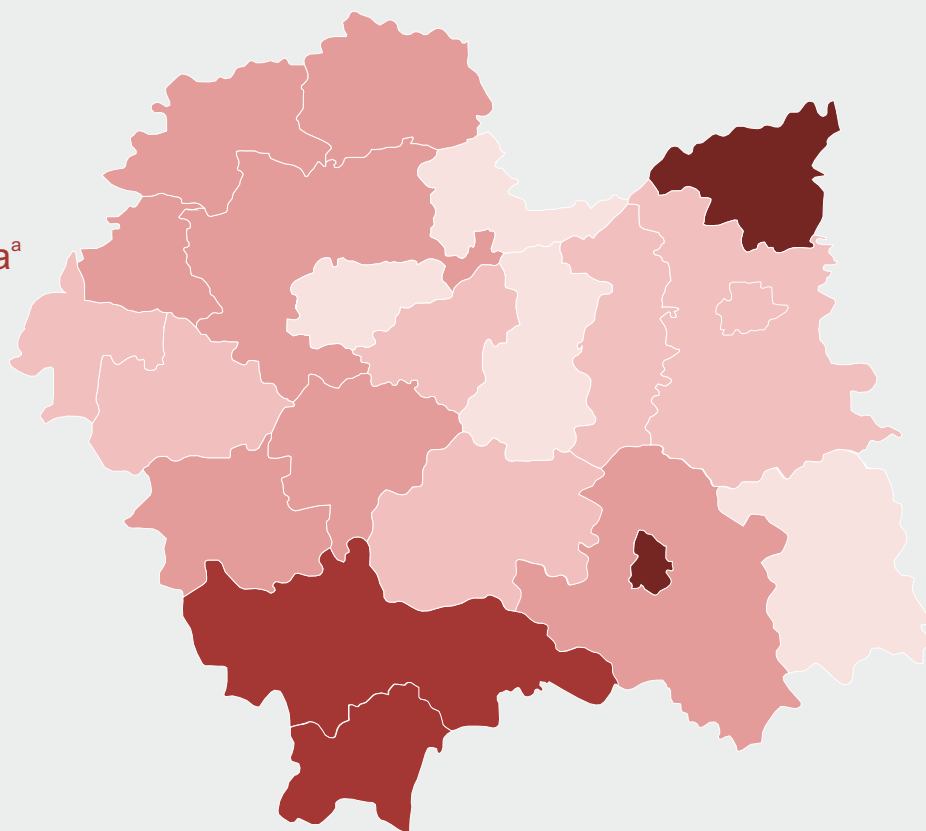

MAŁOPOLSKI
OŚRODEK BADAŃ
REGIONALNYCH

URZĄD STATYSTYCZNY
W KRAKOWIE

Budownictwo mieszkaniowe - sierpień 2017

Przeciętna powierzchnia użytkowa^a
1 mieszkania w m²

^a Dane wstępne.

MAŁOPOLSKI
OŚRODEK BADAŃ
REGIONALNYCH