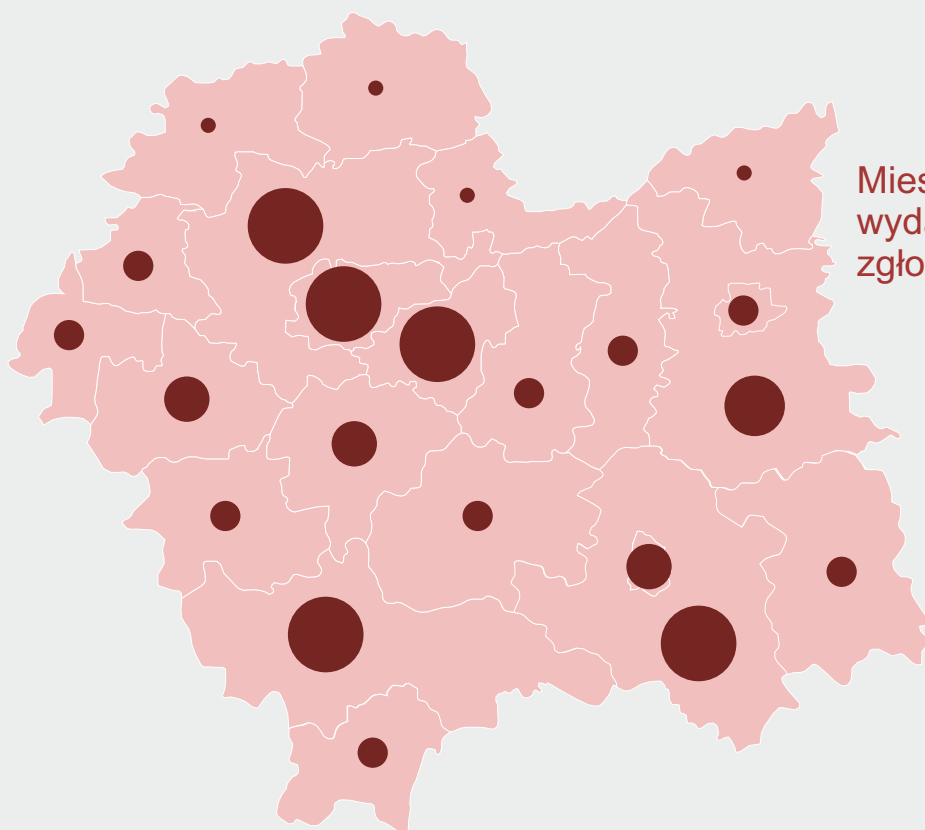

Budownictwo mieszkaniowe - sierpień 2017

Mieszkania, na realizację których wydano pozwolenia lub dokonano zgłoszenia z projektem budowlanym