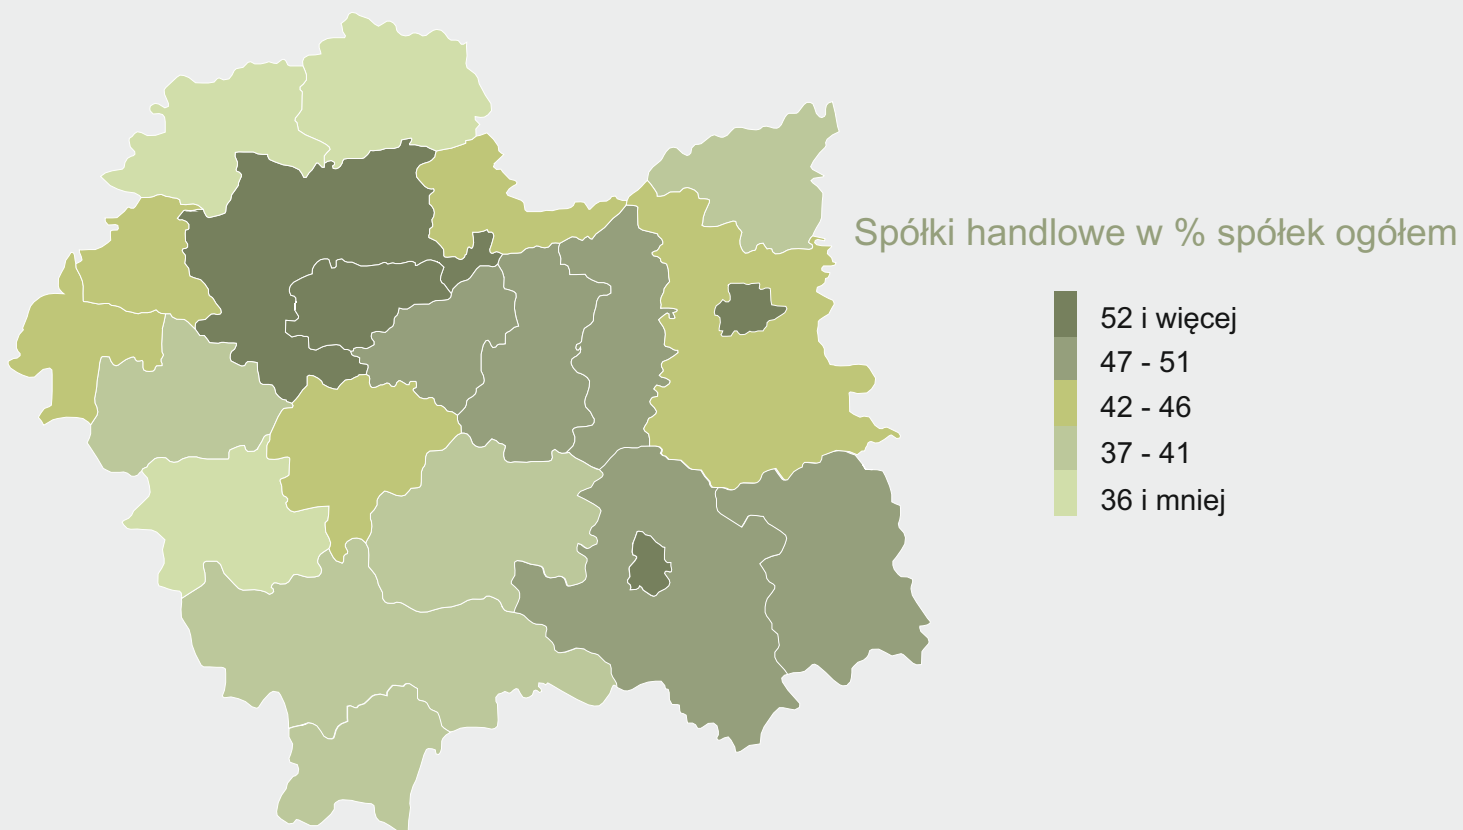

Podmioty gospodarki narodowej - sierpień 2017

stan w końcu okresu