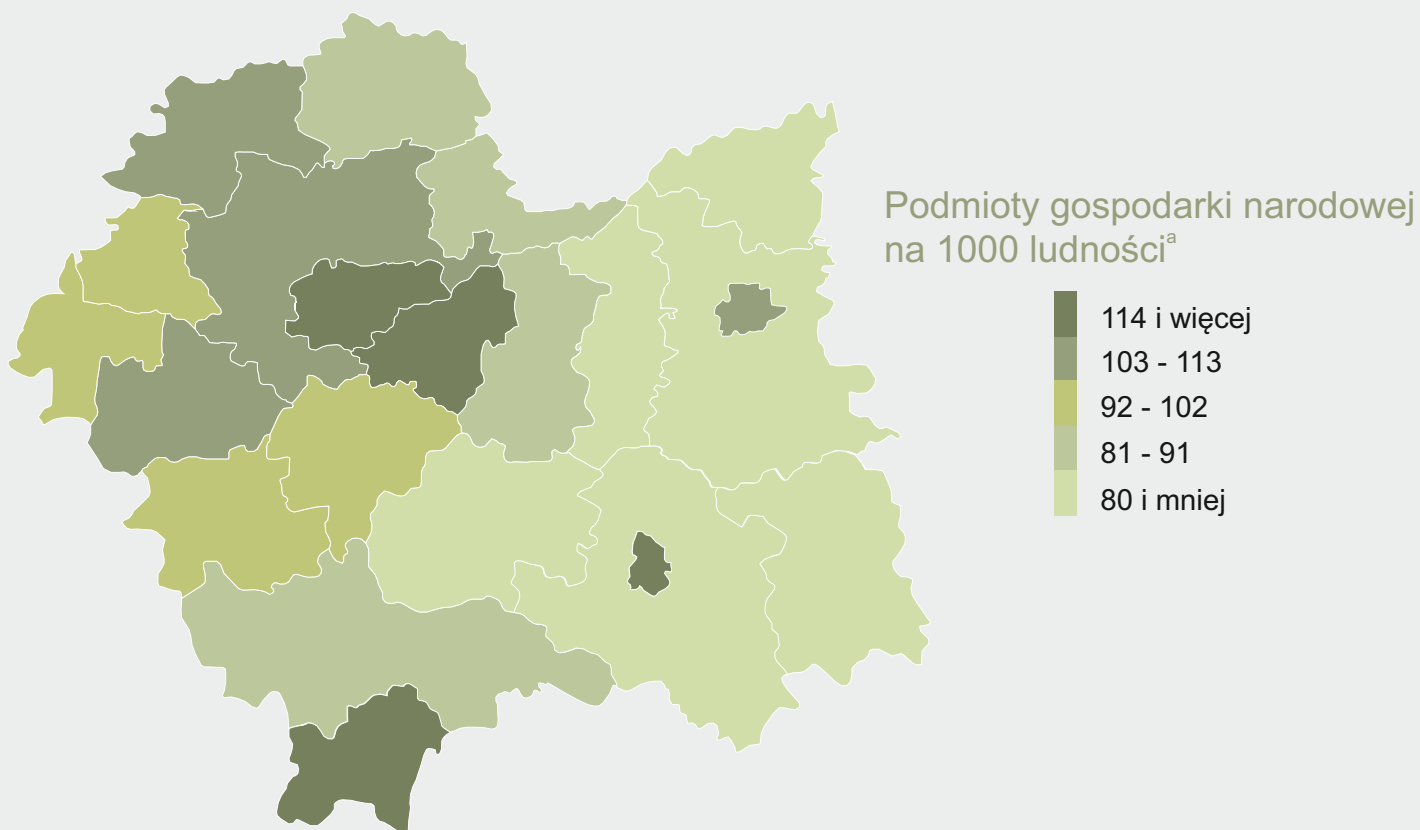

Podmioty gospodarki narodowej - sierpień 2017

stan w końcu okresu

Osoby fizyczne na 1000 ludności^a

^a Ludność - stan w dniu 30 VI 2017 r.

MAŁOPOLSKI
OŚRODEK BADAŃ
REGIONALNYCH

URZĄD STATYSTYCZNY
W KRAKOWIE