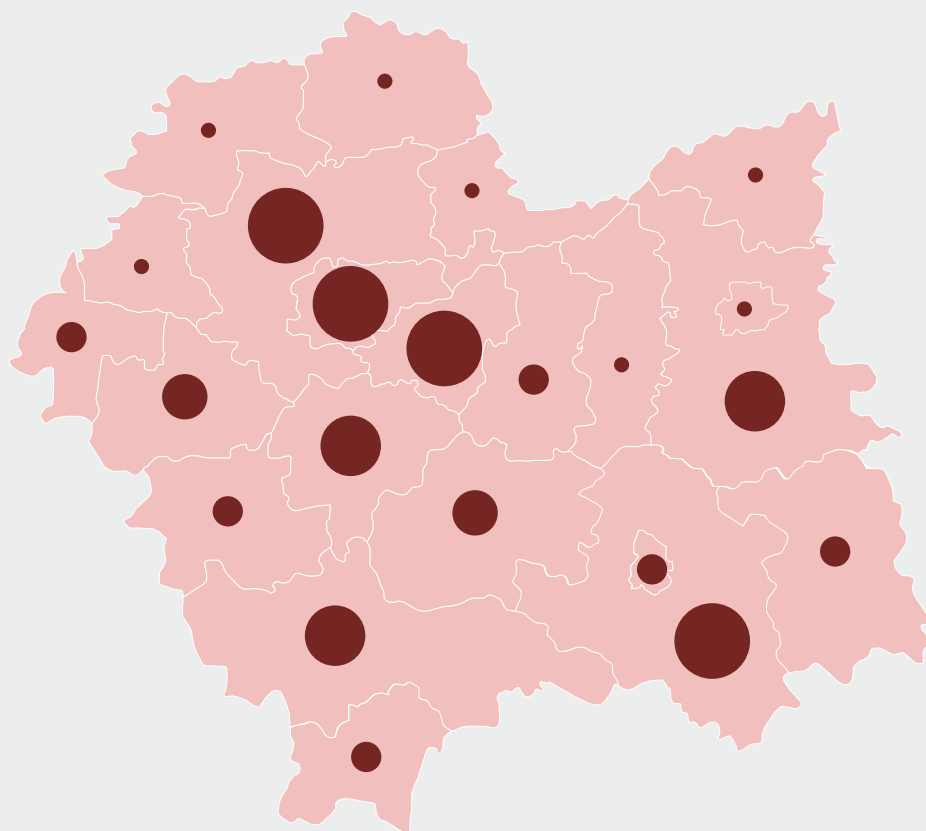

Mieszkania, których budowę rozpoczęto