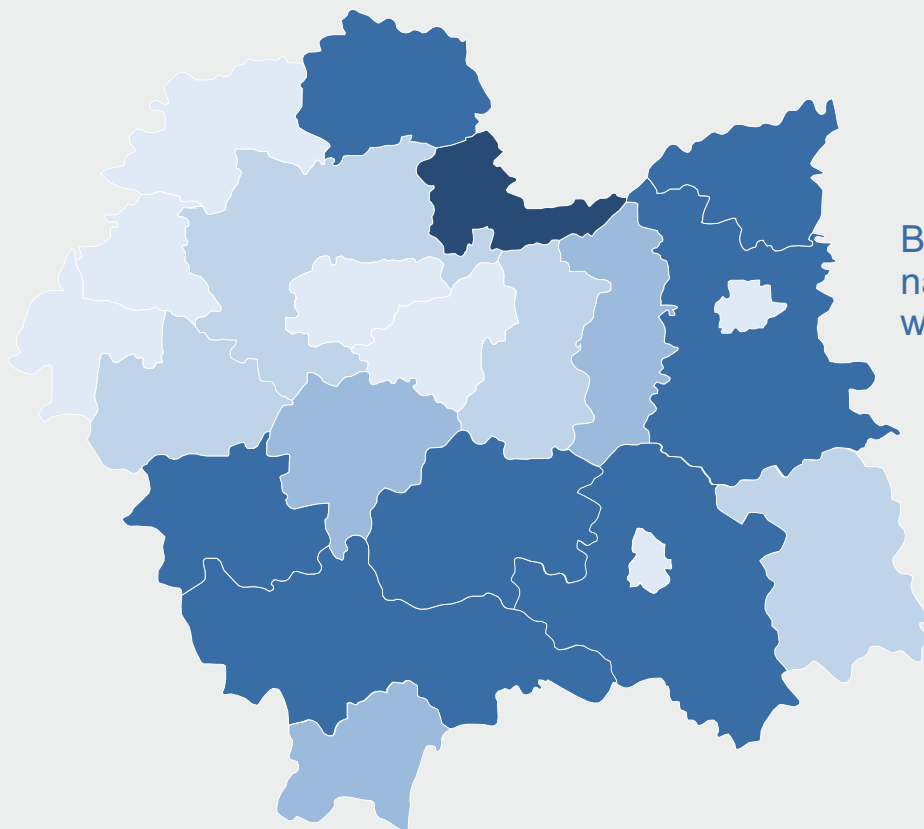

Wybrane dane o powiatach województwa małopolskiego sierpień 2017

MAŁOPOLSKI
OŚRODEK BADAŃ
REGIONALNYCH

URZĄD STATYSTYCZNY
W KRAKOWIE

Bezrobocie rejestrowane - sierpień 2017

stan w końcu okresu

Bezrobotni zarejestrowani bez prawa do zasiłku w % bezrobotnych ogółem

MAŁOPOLSKI
OŚRODEK BADAŃ
REGIONALNYCH

URZĄD STATYSTYCZNY
W KRAKOWIE

Bezrobocie rejestrowane - sierpień 2017

stan w końcu okresu

Bezrobotni zarejestrowani
na 1 ofertę pracy

MAŁOPOLSKI
OŚRODEK BADAŃ
REGIONALNYCH

URZĄD STATYSTYCZNY
W KRAKOWIE

Bezrobocie rejestrowane - sierpień 2017

stan w końcu okresu

Bezrobotni w szczególnej sytuacji na rynku pracy do 30 roku życia w % bezrobotnych ogółem

Bezrobotni w szczególnej sytuacji na rynku pracy powyżej 50 roku życia w % bezrobotnych ogółem