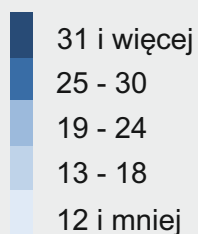

Wybrane dane o powiatach województwa małopolskiego sierpień 2017

MAŁOPOLSKI
OŚRODEK BADAŃ
REGIONALNYCH

URZĄD STATYSTYCZNY
W KRAKOWIE

Bezrobocie rejestrowane - sierpień 2017

stan w końcu okresu

Bezrobotni zarejestrowani bez prawa do zasiłku w % bezrobotnych ogółem

MAŁOPOLSKI
OŚRODEK BADAŃ
REGIONALNYCH

URZĄD STATYSTYCZNY
W KRAKOWIE

Bezrobocie rejestrowane - sierpień 2017

stan w końcu okresu

Bezrobotni zarejestrowani
na 1 ofertę pracy

MAŁOPOLSKI
OŚRODEK BADAŃ
REGIONALNYCH