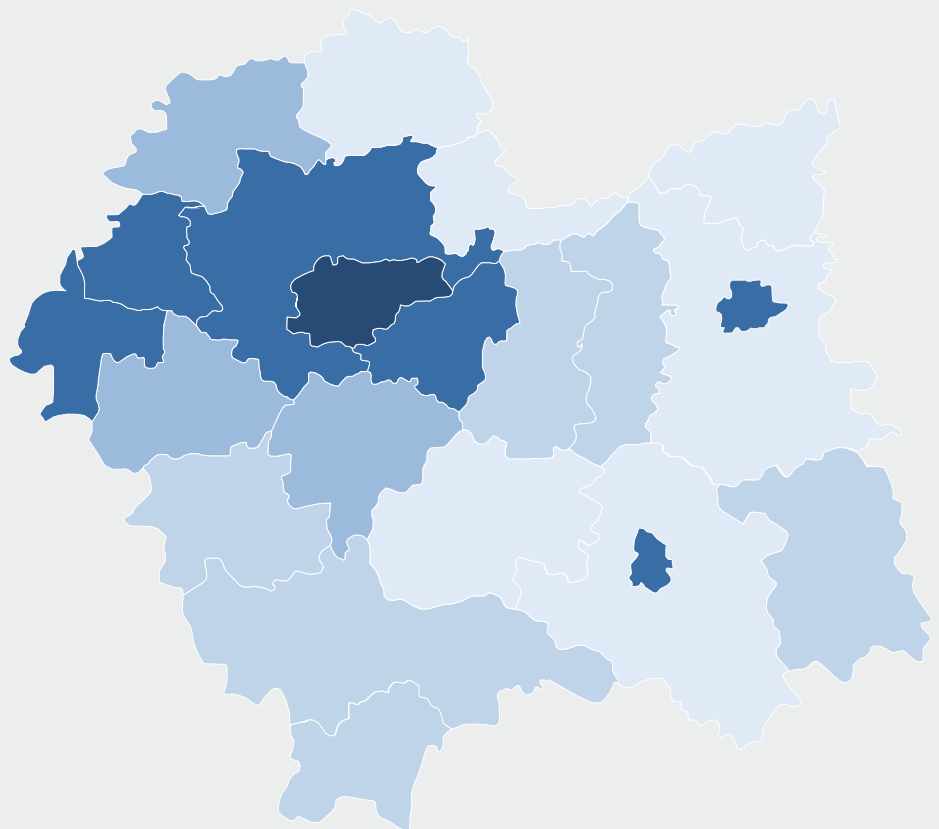

URZĄD STATYSTYCZNY
W KRAKOWIE

Bezrobocie rejestrowane - sierpień 2017

stan w końcu okresu

Bezrobotni w szczególnej sytuacji na rynku pracy do 30 roku życia w % bezrobotnych ogółem

Bezrobotni w szczególnej sytuacji na rynku pracy powyżej 50 roku życia w % bezrobotnych ogółem