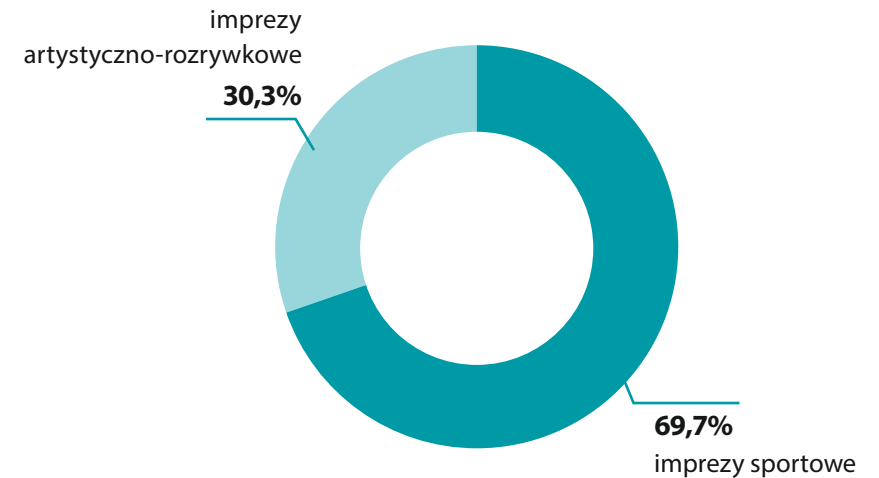

Imprezy masowe w 2021 r.

Imprezy masowe według województw

11,0 mln
uczestnicy imprez masowych

3,0 tys.

imprezy masowe

0,8 tys.

imprezy masowe na terenie otwartym

Liczba uczestników na 1 imprezę

4627–5627 3626–4626 2625–3625 1624–2624

x Liczba imprez

Struktura uczestników imprez masowych według rodzajów

Struktura imprez masowych według rodzajów

Struktura imprez artystyczno-rozrywkowych według rodzajów