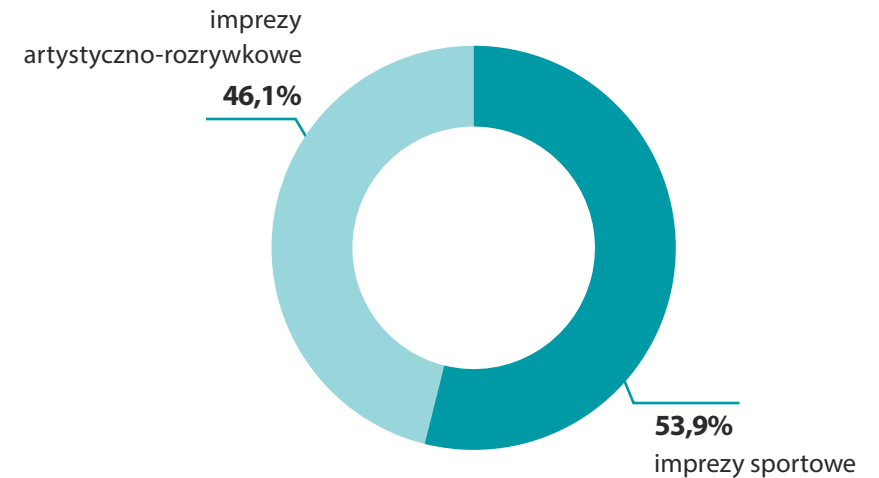

Imprezy masowe w 2022 r.

Imprezy masowe według województw

23,0 mln
uczestnicy imprez masowych

5,2 tys.

imprezy masowe

2,1 tys.

imprezy masowe na terenie otwartym

Liczba uczestników na 1 imprezę

5253-6228 4202-5252 3151-4201 2109-3150

x Liczba imprez

Struktura uczestników imprez masowych według rodzajów

Struktura imprez masowych według rodzajów

Struktura imprez artystyczno-rozrywkowych według rodzajów