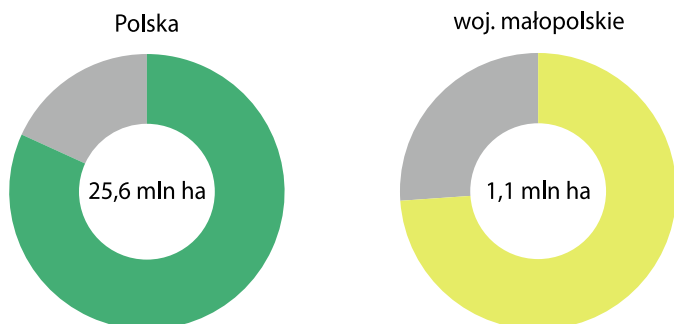

ŁOWIECTWO

Infografika z okazji Hubertusa –
święta myśliwych, leśników i jeźdźców

Dane za łowiecki rok gospodarczy 2020/2021; przy publikacji danych prosimy powołać się na źródło.

Koła^a i członkowie^b kół łowieckich w łowieckim roku gospodarczym^{cd} stan w dniu 10 III 2021

95 liczba kół łowieckich

Liczba członków kół

8,3 tys.

wynosiła liczba członków kół łowieckich w województwie małopolskim. Stanowili oni 6,5% członków kół łowieckich w kraju.

7,5%

wyniósł udział kół łowieckich w województwie małopolskim wśród 2,8 tys. kół łowieckich w kraju.

Powierzchnia obwodów łowieckich w łowieckim roku gospodarczym^{cd} stan w dniu 10 III 2021

udział powierzchni obwodów łowieckich w powierzchni kraju
udział powierzchni obwodów łowieckich w powierzchni województwa małopolskiego

31,8%

powierzchni obwodów łowieckich w województwie małopolskim znajdowało się na gruntach leśnych.

^a Dane grupowane według siedziby koła łowieckiego.

^b Dane grupowane według siedziby zamieszkania członka koła.