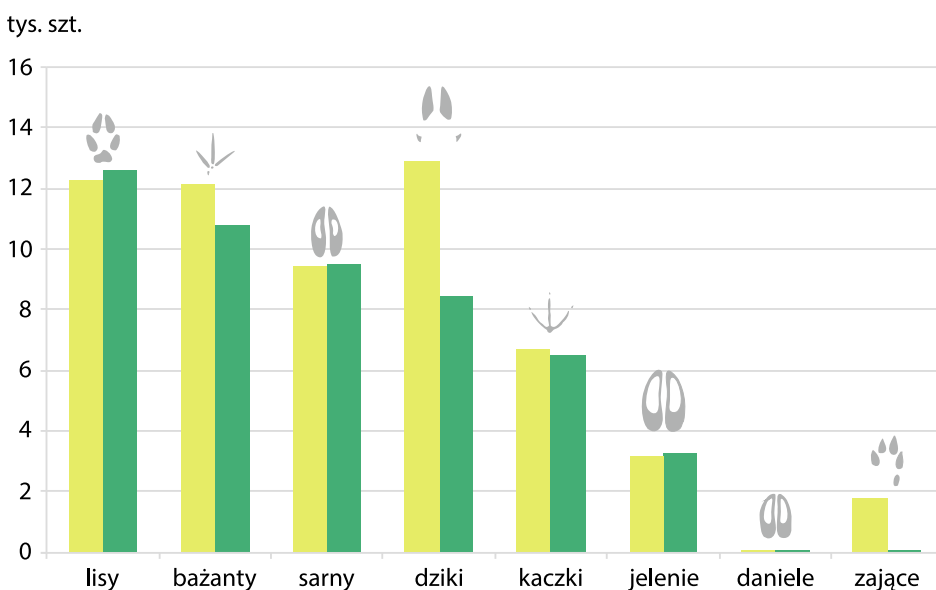

^c Liczonym od 1 IV danego roku do 31 III roku następnego.

^d Źródło: dane Polskiego Związku Łowieckiego.

Wybrane zwierzęta łowne^a w łowieckim roku gospodarczym^b w województwie małopolskim^c

stan w dniu 10 III

2019/2020
2020/2021

397 szt.

wyniosła liczba danieli na terenie województwa małopolskiego w łowieckim roku gospodarczym 2020/2021.

268 szt.

wyniosła liczba łosi, a 27 szt. – liczba muflonów na terenie województwa małopolskiego w łowieckim roku gospodarczym 2020/2021.

Odstrzał wybranych zwierząt łownych w łowieckim roku gospodarczym^b w województwie małopolskim^c

2019/2020
2020/2021

98,5 %

wyniósł spadek liczby odstrzałów zajęcy w stosunku do poprzedniego łowieckiego roku gospodarczego w województwie małopolskim.