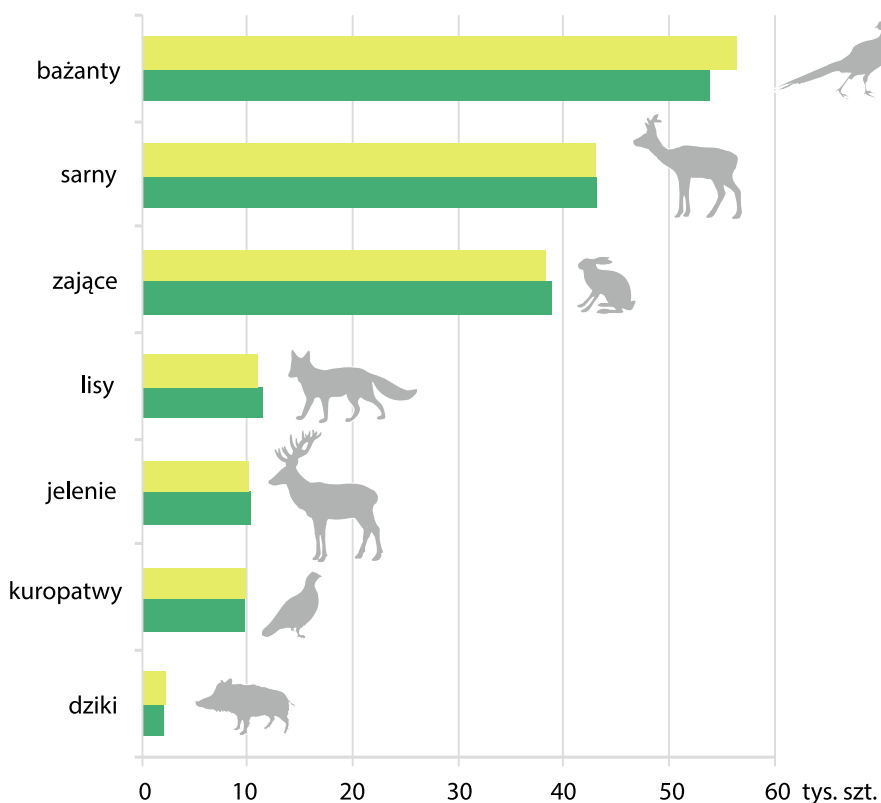

Powierzchnia obwodów łowieckich w łowieckim roku gospodarczym^{cd} stan w dniu 10 III 2021

udział powierzchni obwodów łowieckich w powierzchni kraju
udział powierzchni obwodów łowieckich w powierzchni województwa małopolskiego

31,8%

powierzchni obwodów łowieckich w województwie małopolskim znajdowało się na gruntach leśnych.

^a Dane grupowane według siedziby koła łowieckiego.

^b Dane grupowane według siedziby zamieszkania członka koła.

^c Liczonym od 1 IV danego roku do 31 III roku następnego.

^d Źródło: dane Polskiego Związku Łowieckiego.

Wybrane zwierzęta łowne^a w łowieckim roku gospodarczym^b w województwie małopolskim^c

stan w dniu 10 III

2019/2020
2020/2021

397 szt.

wyniosła liczba danieli na terenie województwa małopolskiego w łowieckim roku gospodarczym 2020/2021.

268 szt.

wyniosła liczba łosi, a 27 szt. – liczba muflonów na terenie województwa małopolskiego w łowieckim roku gospodarczym 2020/2021.