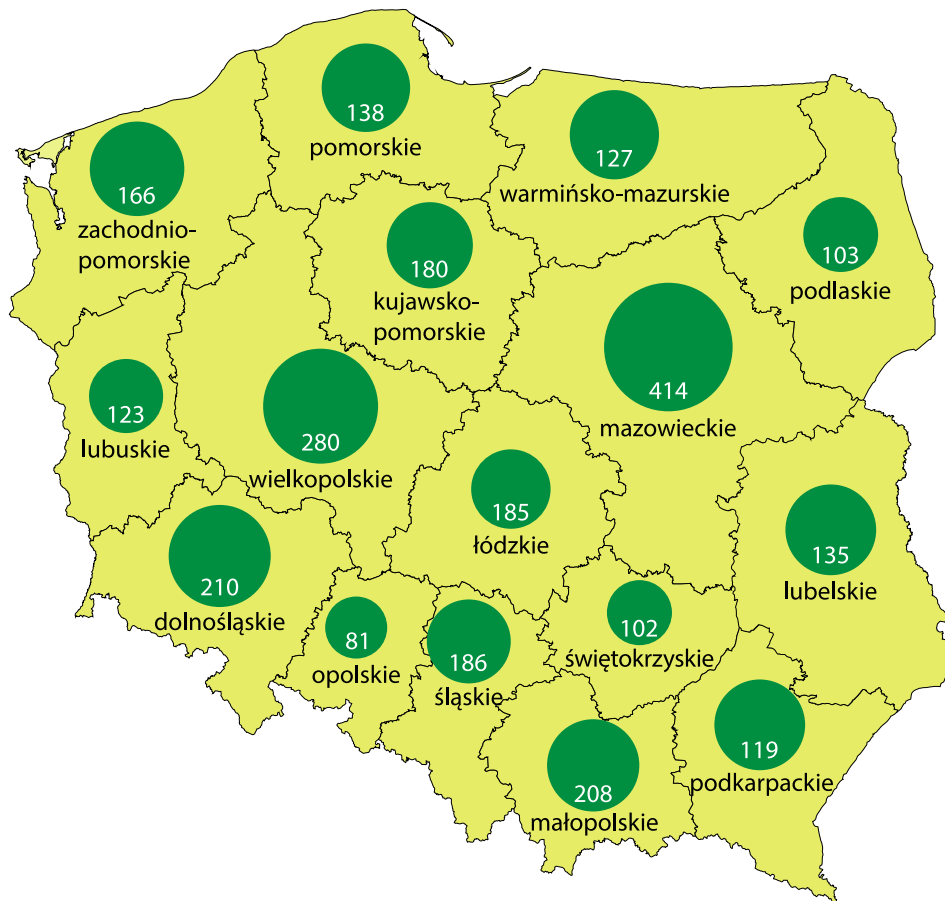

ŁOWIECTWO

Infografika z okazji Hubertusa –
święta myśliwych, leśników i jeźdźców

Dane za łowiecki rok gospodarczy 2020/2021; przy publikacji danych prosimy powołać się na źródło.

Koła^a i członkowie^b kół łowieckich w łowieckim roku gospodarczym^{cd} stan w dniu 10 III 2021

95 liczba kół łowieckich

Liczba członków kół

8,3 tys.

wynosiła liczba członków kół łowieckich w województwie małopolskim. Stanowili oni 6,5% członków kół łowieckich w kraju.

7,5%

wyniósł udział kół łowieckich w województwie małopolskim wśród 2,8 tys. kół łowieckich w kraju.

Powierzchnia obwodów łowieckich w łowieckim roku gospodarczym^{cd} stan w dniu 10 III 2021

udział powierzchni obwodów łowieckich w powierzchni kraju
udział powierzchni obwodów łowieckich w powierzchni województwa małopolskiego

31,8%

powierzchni obwodów łowieckich w województwie małopolskim znajdowało się na gruntach leśnych.

^a Dane grupowane według siedziby koła łowieckiego.

^b Dane grupowane według siedziby zamieszkania członka koła.