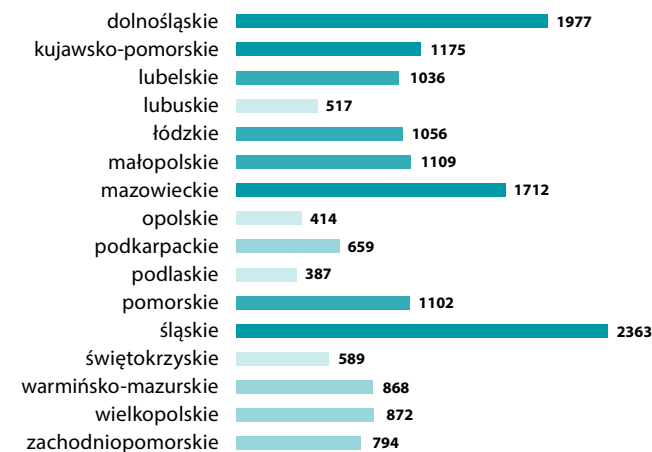

Instytucjonalna piecza zastępcza w 2023 r.^a

17128

wychowankowie

Wychowankowie według grup wieku

sieroty

niepełnosprawni

cudzoziemcy

Placówki według typu

Placówki według województw

Wychowankowie do 18 roku życia w instytucjonalnej pieczy zastępczej na 1 tys. dzieci w tym samym wieku.

Placówki

Miejsca według województw

placówki

16630

miejsca