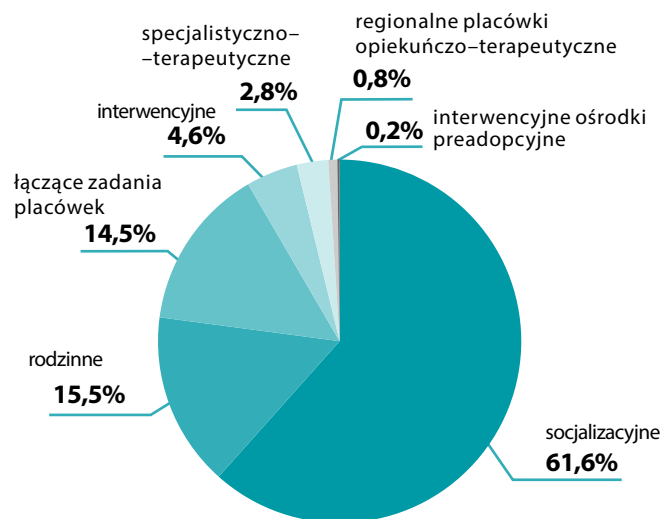

Instytucjonalna piecza zastępcza w 2023 r.^a

17128

wychowankowie

Wychowankowie według grup wieku

sieroty

niepełnosprawni

cudzoziemcy

Placówki według typu

Placówki według województw

Wychowankowie do 18 roku życia w instytucjonalnej pieczy zastępczej na 1 tys. dzieci w tym samym wieku.

Placówki

Miejsca według województw

placówki

16630

miejsca