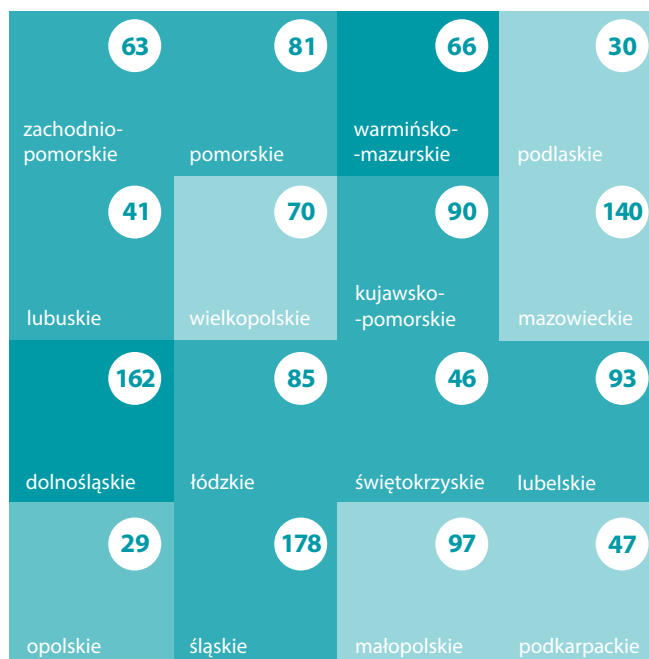

Instytucjonalna piecza zastępcza w 2023 r.^a

17128

wychowankowie

Wychowankowie według grup wieku

sieroty

niepełnosprawni

cudzoziemcy

Placówki według typu

Placówki według województw

Wychowankowie do 18 roku życia w instytucjonalnej pieczy zastępczej na 1 tys. dzieci w tym samym wieku.

Placówki

Miejsca według województw

placówki

16630

miejsca