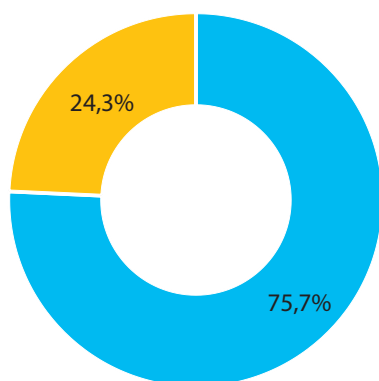

## Ćwiczący w sekcjach sportowych według wieku w 2022 r.<sup>ab</sup>

seniorzy

juniorzy

14,2 tys.

osób ćwiczących było w klubach sportowych w powiecie krakowskim w 2022 r.

## Ćwiczący w sekcjach sportowych według płci w 2022 r.<sup>ab</sup>

mężczyźni

kobiety