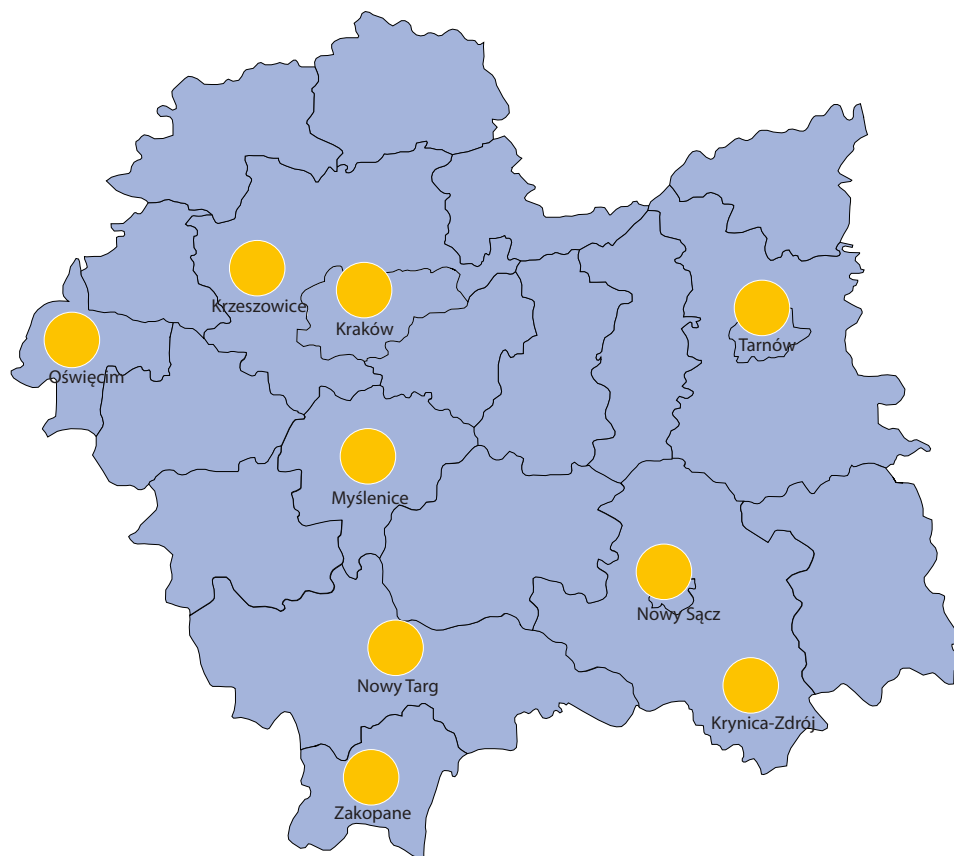

# IGRZYSKA EUROPEJSKIE KRAKÓW - MAŁOPOLSKA 2023

Krzeszowice (powiat krakowski)

Dane za rok 2022; przy publikacji danych prosimy powołać się na źródło.

## Miasta Igrzysk Europejskich

### Miasta Igrzysk Europejskich:

Kraków  
Nowy Sącz  
Tarnów  
Krynica-Zdrój  
(powiat nowosądecki)  
Krzeszowice  
(powiat krakowski)  
Myślenice  
(powiat myślenicki)  
Oświęcim  
(powiat oświęcimski)  
Nowy Targ  
(powiat nowotarski)  
Zakopane  
(powiat tatrzański)