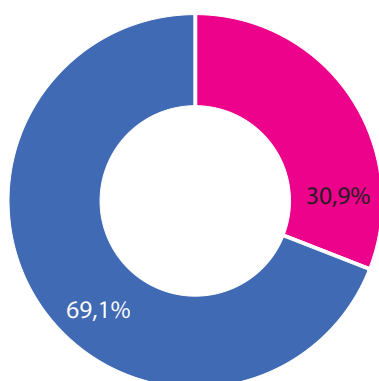

Ćwiczący w sekcjach sportowych według wieku w 2022 r.^{ab}

seniorzy

juniorzy

14,2 tys.

osób ćwiczących było w klubach sportowych w powiecie krakowskim w 2022 r.