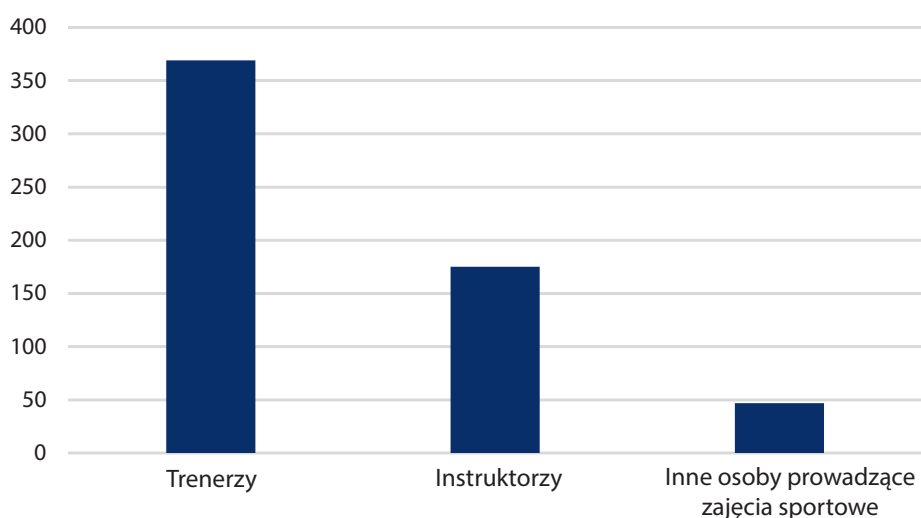

Kadra szkoleniowa w 2022 r.^{ab}

a Stan w dniu 31 grudnia.

b Dane opracowano wykorzystując estymację bezpośrednią z uwzględnieniem imputacji dla jednostek, które odmówiły udziału w badaniu.

544

trenerów i instruktorów sportu pracowało w powiecie krakowskim w 2022 r., w tym 20,6% stanowiły kobiety.