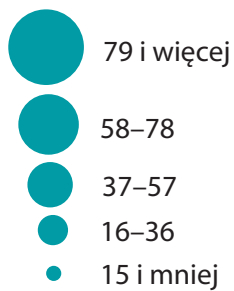

Bezrobocie rejestrowane – luty 2020

stan w końcu okresu

Bezrobocie rejestrowane – luty 2020

stan w końcu okresu

Bezrobotni zarejestrowani na 1 ofertę pracy

Bezrobocie rejestrowane – luty 2020

stan w końcu okresu

Budownictwo mieszkaniowe – luty 2020

Przeciętna powierzchnia użytkowa^a
1 mieszkania w m²

Budownictwo mieszkaniowe – luty 2020

Mieszkania, których budowę rozpoczęto

Osoby fizyczne prowadzące działalność
gospodarczą na 1000 ludności^a