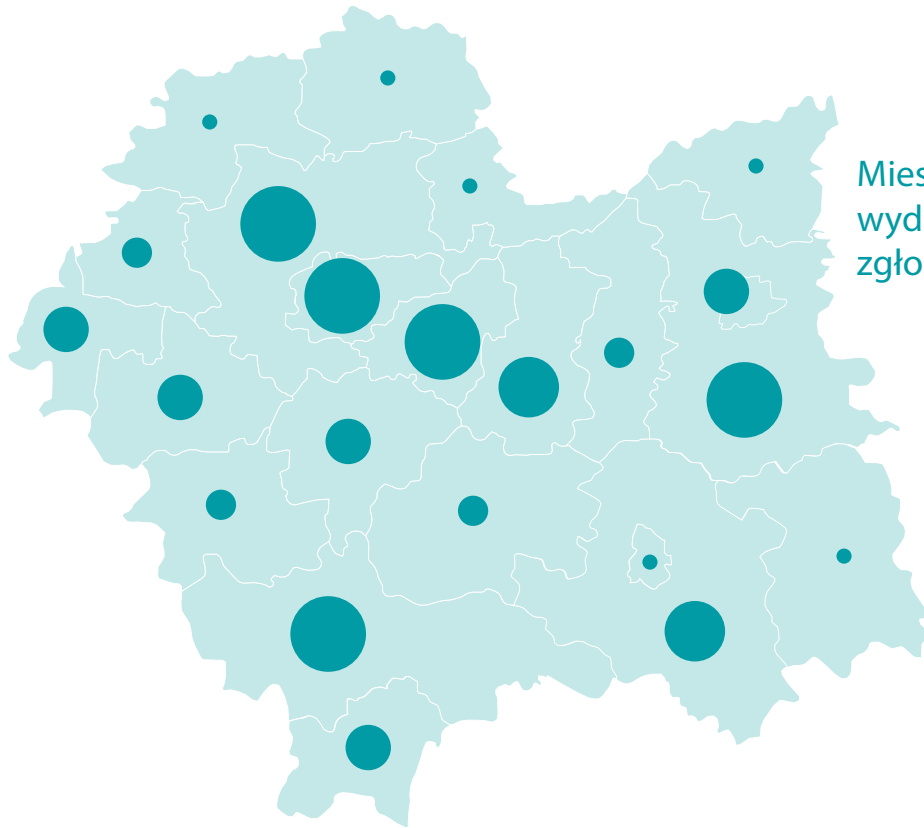

Budownictwo mieszkaniowe – luty 2020