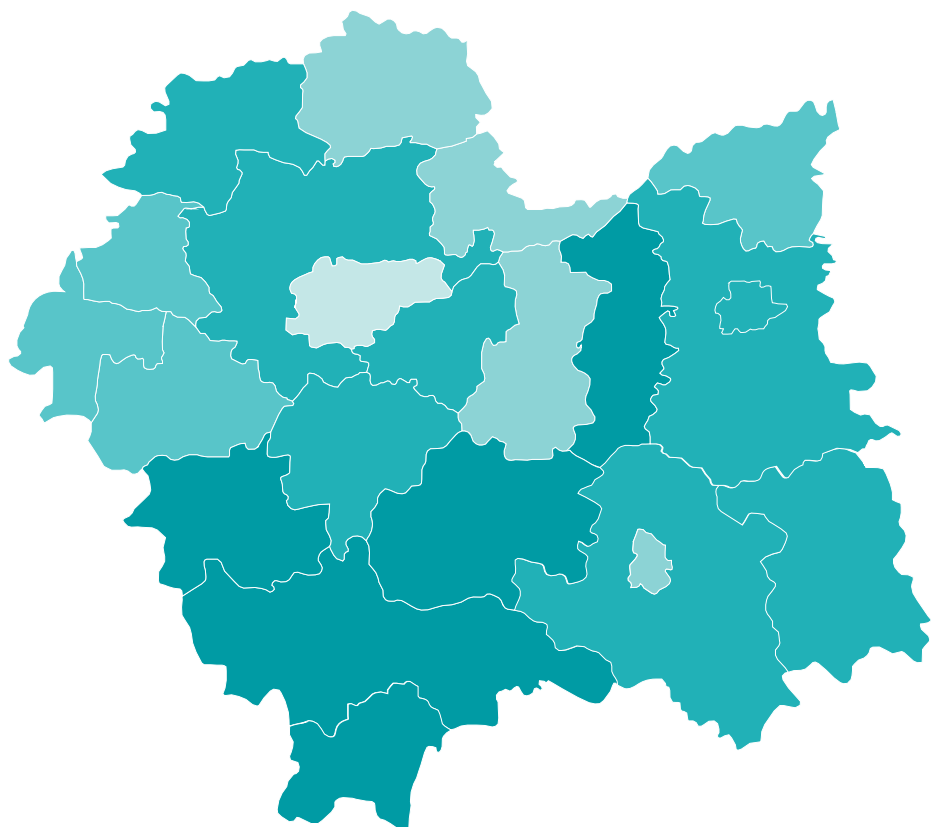

Budownictwo mieszkaniowe – luty 2020