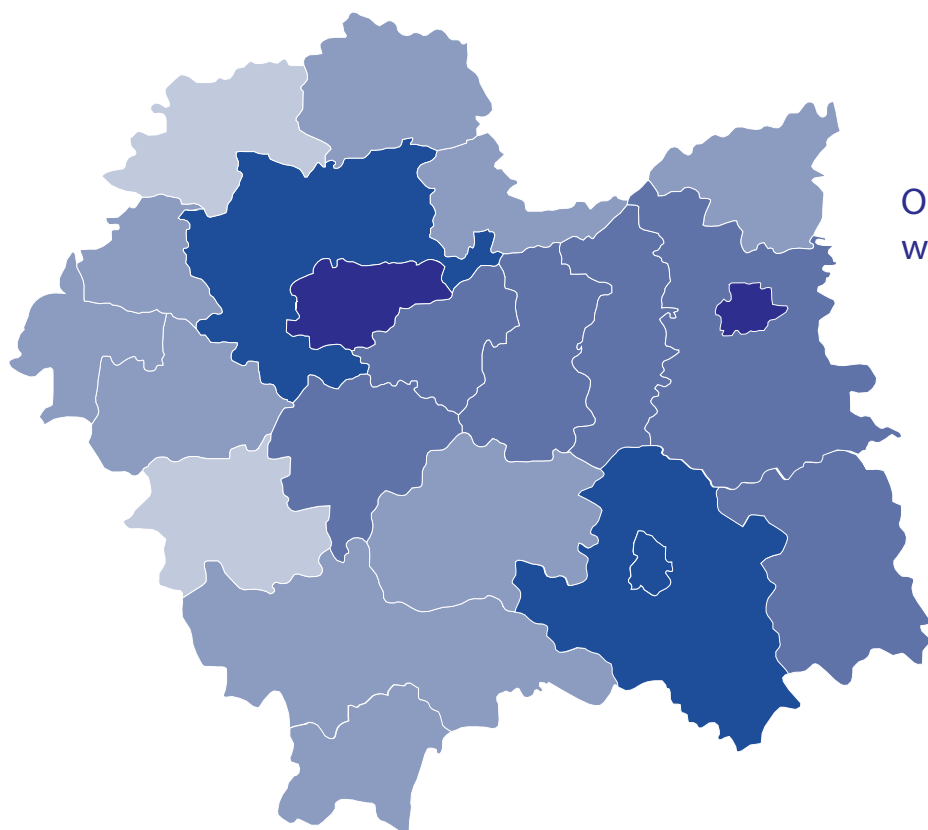

Bezrobocie rejestrowane – luty 2020

stan w końcu okresu

Bezrobocie rejestrowane – luty 2020

stan w końcu okresu

Bezrobotni zarejestrowani na 1 ofertę pracy

Bezrobocie rejestrowane – luty 2020

stan w końcu okresu

Budownictwo mieszkaniowe – luty 2020

Przeciętna powierzchnia użytkowa^a
1 mieszkania w m²

Budownictwo mieszkaniowe – luty 2020

Mieszkania, których budowę rozpoczęto

Osoby fizyczne prowadzące działalność
gospodarczą na 1000 ludności^a