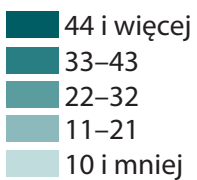

Bezrobocie rejestrowane – luty 2020

stan w końcu okresu

Bezrobocie rejestrowane – luty 2020

stan w końcu okresu

Bezrobotni zarejestrowani na 1 ofertę pracy

Bezrobocie rejestrowane – luty 2020

stan w końcu okresu

Budownictwo mieszkaniowe – luty 2020

Przeciętna powierzchnia użytkowa^a
1 mieszkania w m²

Budownictwo mieszkaniowe – luty 2020

Mieszkania, których budowę rozpoczęto

Osoby fizyczne prowadzące działalność
gospodarczą na 1000 ludności^a