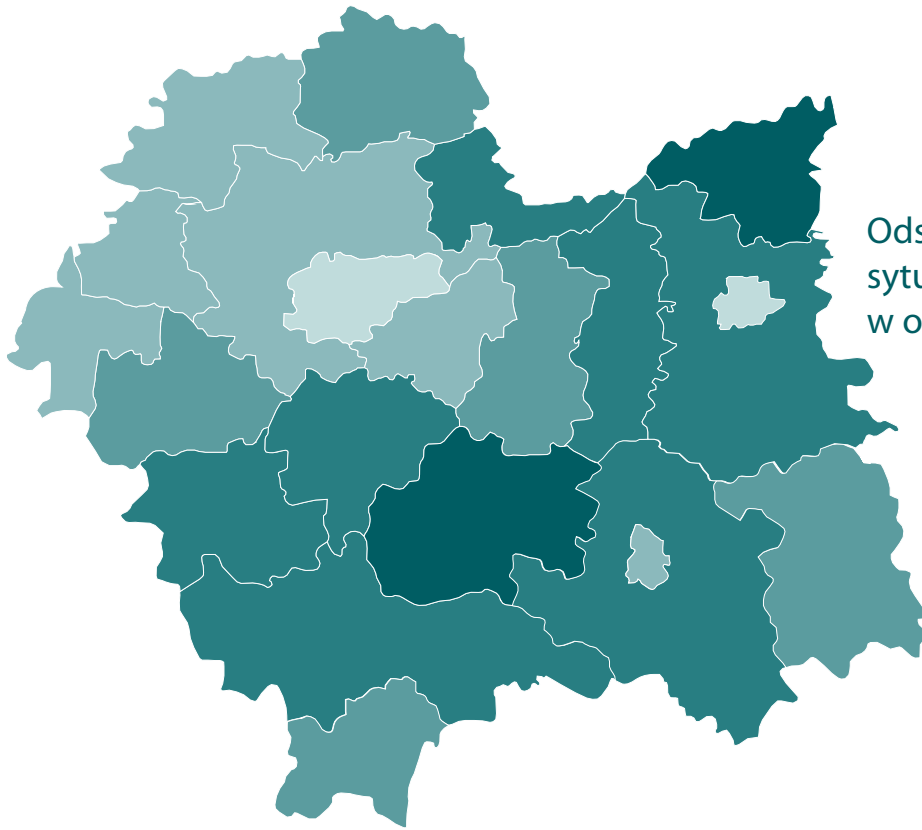

Bezrobocie rejestrowane – luty 2020

stan w końcu okresu

Bezrobocie rejestrowane – luty 2020

stan w końcu okresu

Bezrobotni zarejestrowani na 1 ofertę pracy

Bezrobocie rejestrowane – luty 2020

stan w końcu okresu