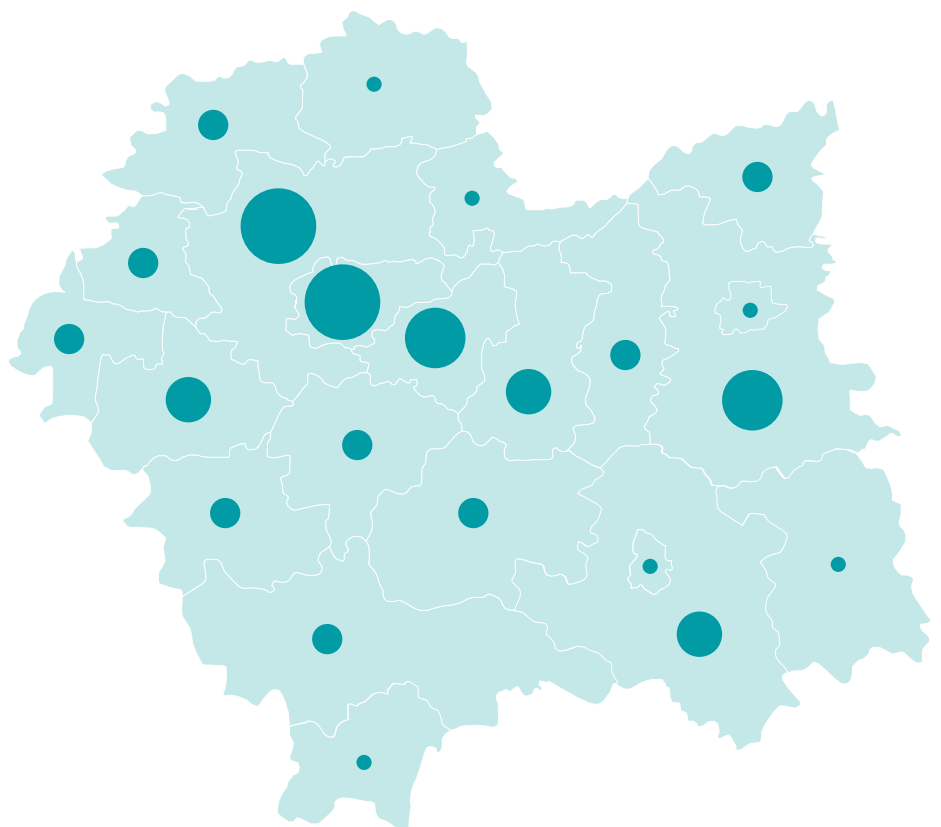

Budownictwo mieszkaniowe – luty 2020

Mieszkania, których budowę rozpoczęto