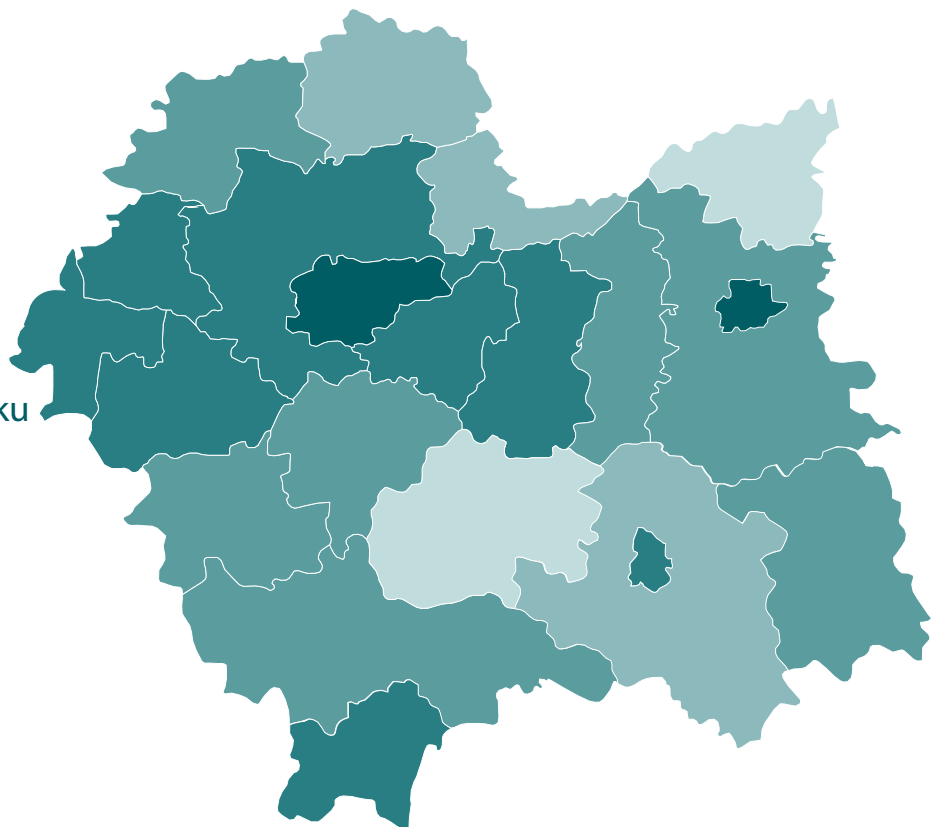

Bezrobocie rejestrowane – luty 2020

stan w końcu okresu

Bezrobocie rejestrowane – luty 2020

stan w końcu okresu

Bezrobotni zarejestrowani na 1 ofertę pracy

Bezrobocie rejestrowane – luty 2020

stan w końcu okresu