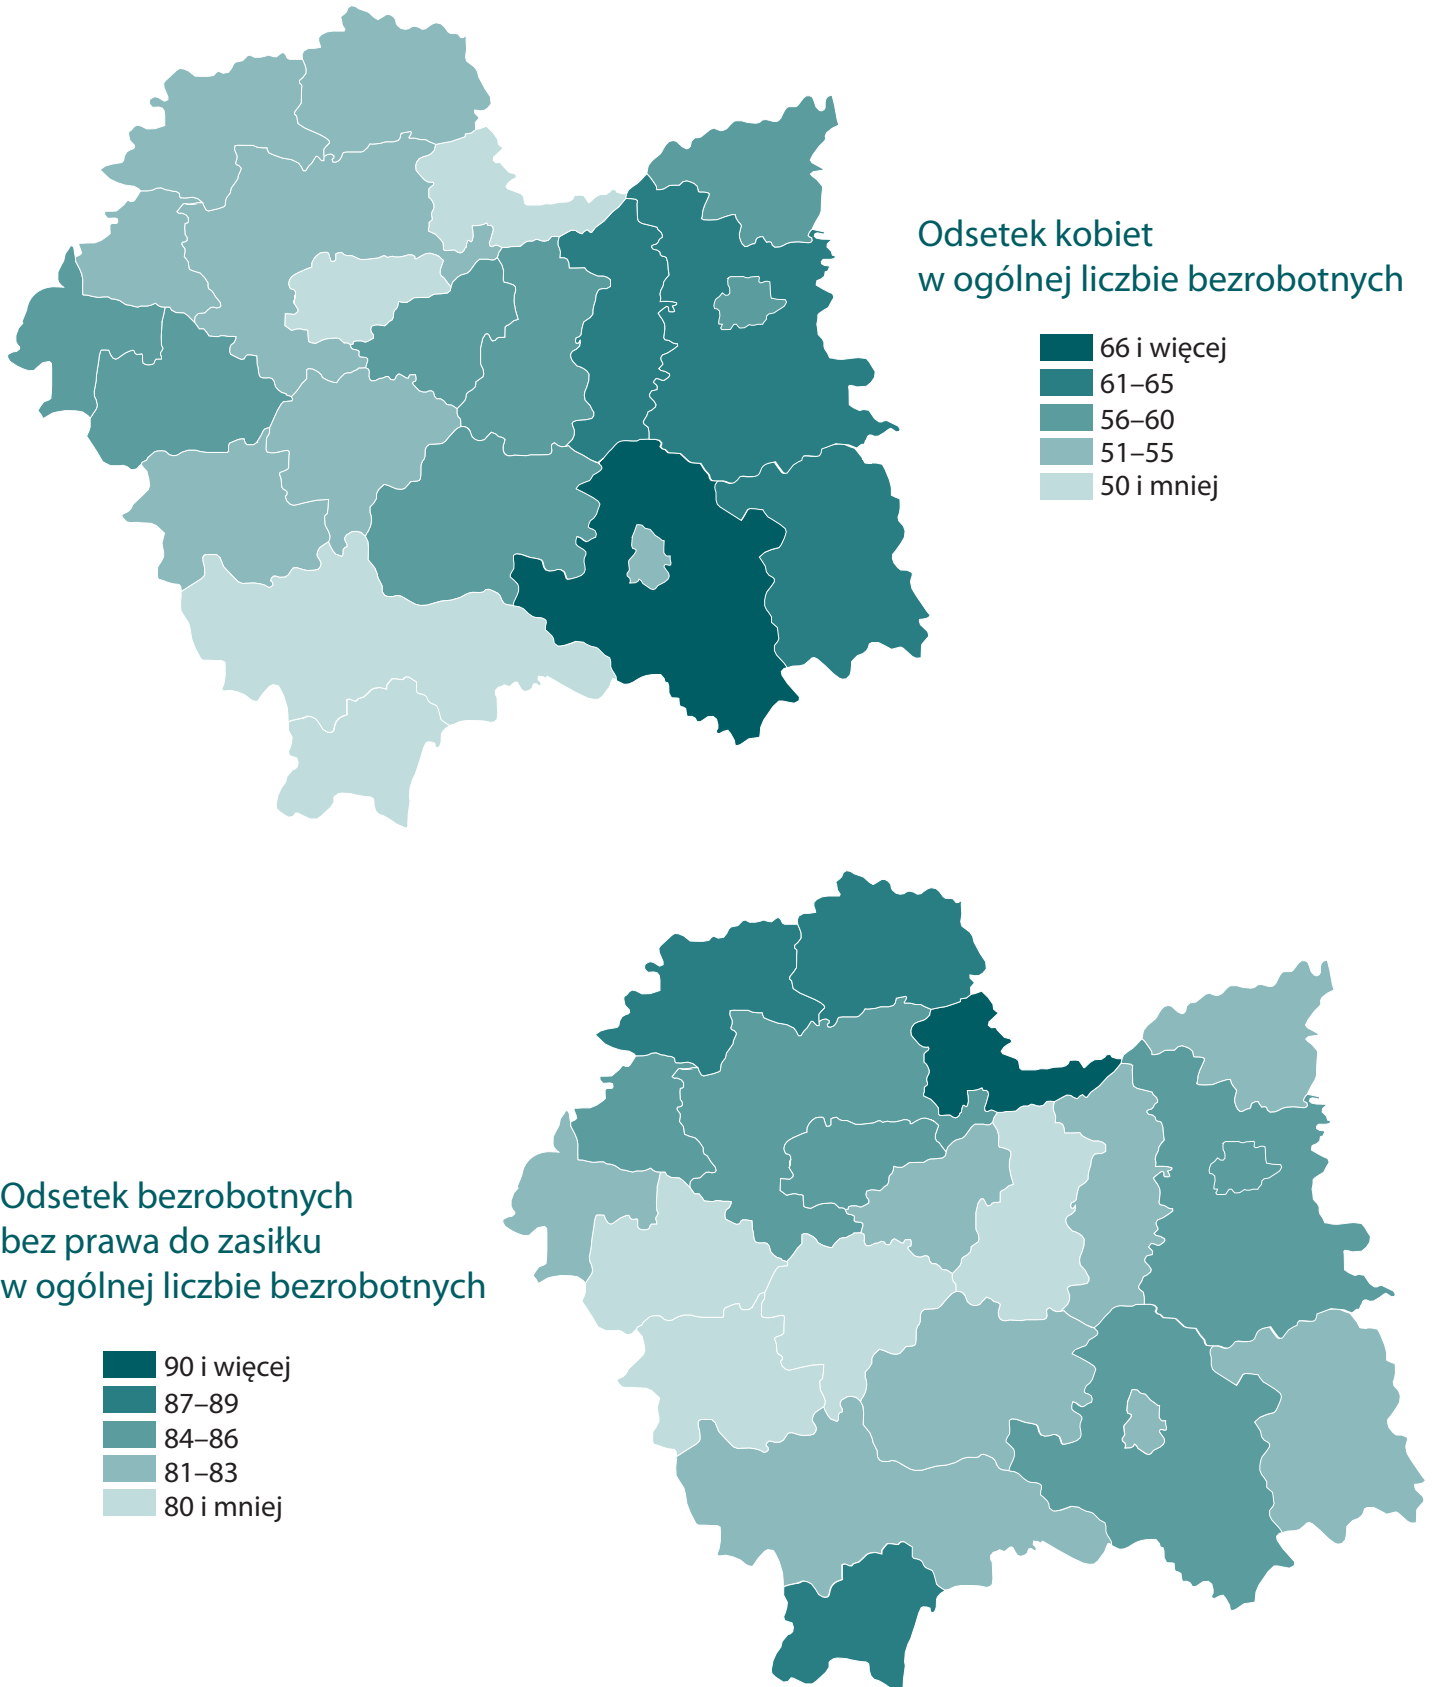

Bezrobocie rejestrowane – luty 2020

stan w końcu okresu

Bezrobocie rejestrowane – luty 2020

stan w końcu okresu

Bezrobotni zarejestrowani na 1 ofertę pracy

Bezrobocie rejestrowane – luty 2020

stan w końcu okresu

Budownictwo mieszkaniowe – luty 2020

Przeciętna powierzchnia użytkowa^a
1 mieszkania w m²

Budownictwo mieszkaniowe – luty 2020

Mieszkania, których budowę rozpoczęto

Osoby fizyczne prowadzące działalność
gospodarczą na 1000 ludności^a

Odsetek spółek z o.o.
w ogólnej liczbie spółek handlowych