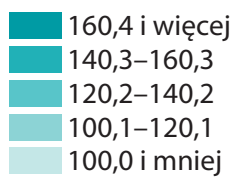

Bezrobocie rejestrowane – luty 2020

stan w końcu okresu

Bezrobocie rejestrowane – luty 2020

stan w końcu okresu

Bezrobotni zarejestrowani na 1 ofertę pracy

Bezrobocie rejestrowane – luty 2020

stan w końcu okresu

Budownictwo mieszkaniowe – luty 2020

Przeciętna powierzchnia użytkowa^a
1 mieszkania w m²

Budownictwo mieszkaniowe – luty 2020

Mieszkania, których budowę rozpoczęto

Osoby fizyczne prowadzące działalność
gospodarczą na 1000 ludności^a