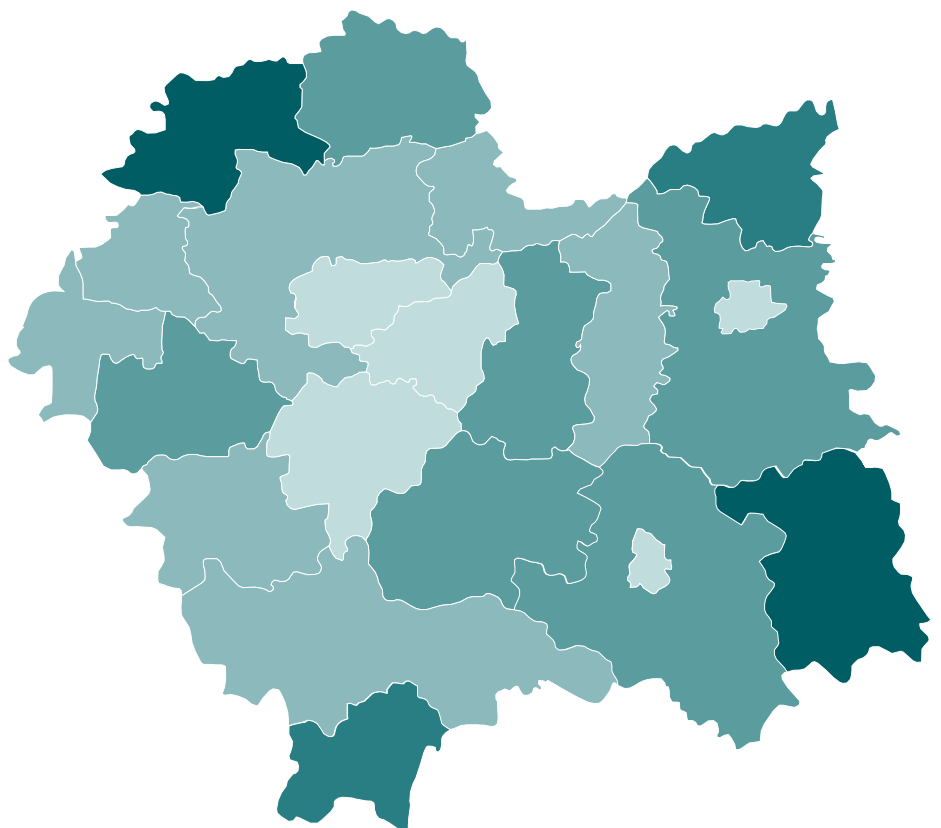

Bezrobocie rejestrowane – luty 2020

stan w końcu okresu

Bezrobocie rejestrowane – luty 2020

stan w końcu okresu

Bezrobotni zarejestrowani na 1 ofertę pracy

Bezrobocie rejestrowane – luty 2020

stan w końcu okresu