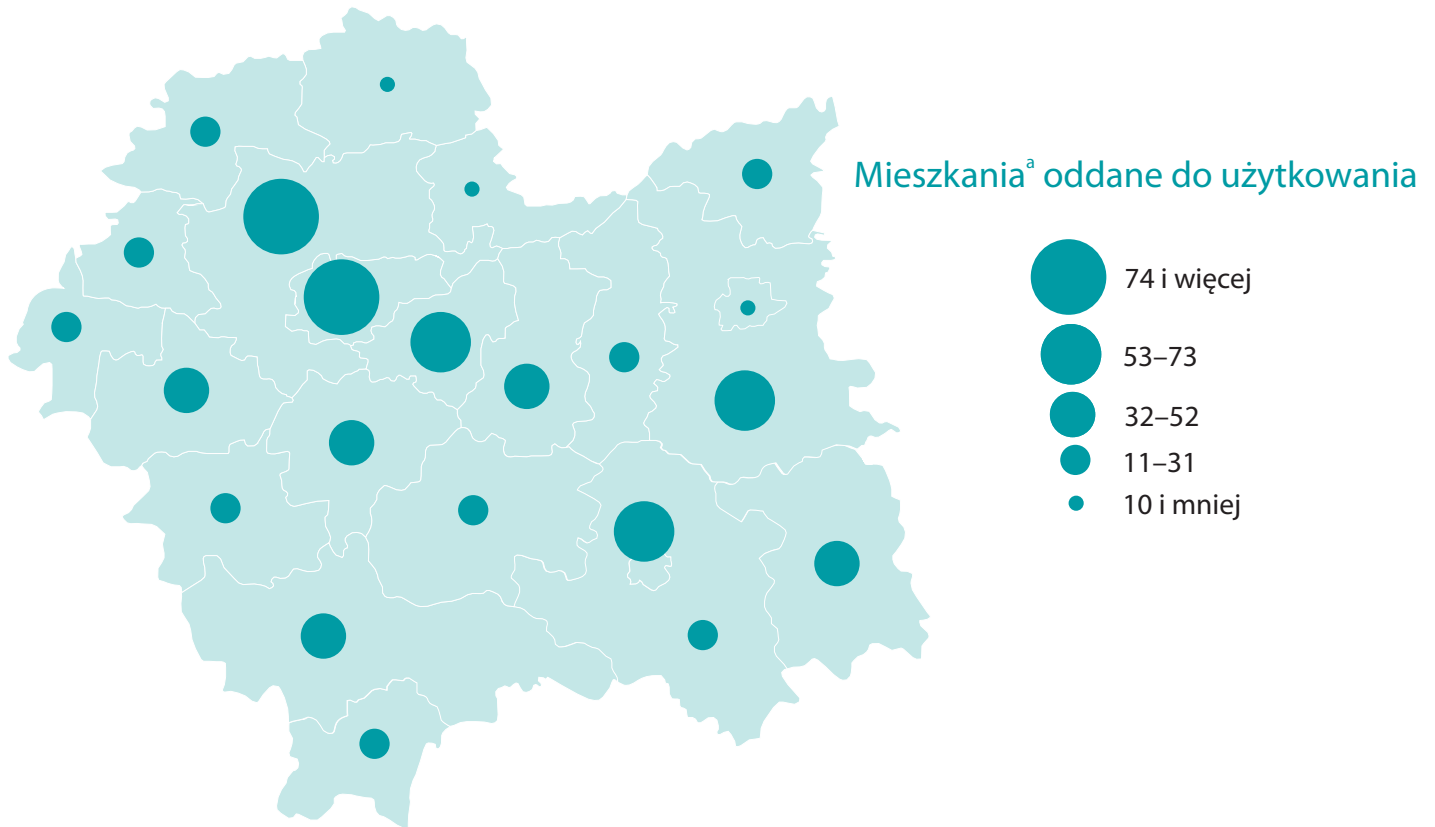

Budownictwo mieszkaniowe – luty 2020