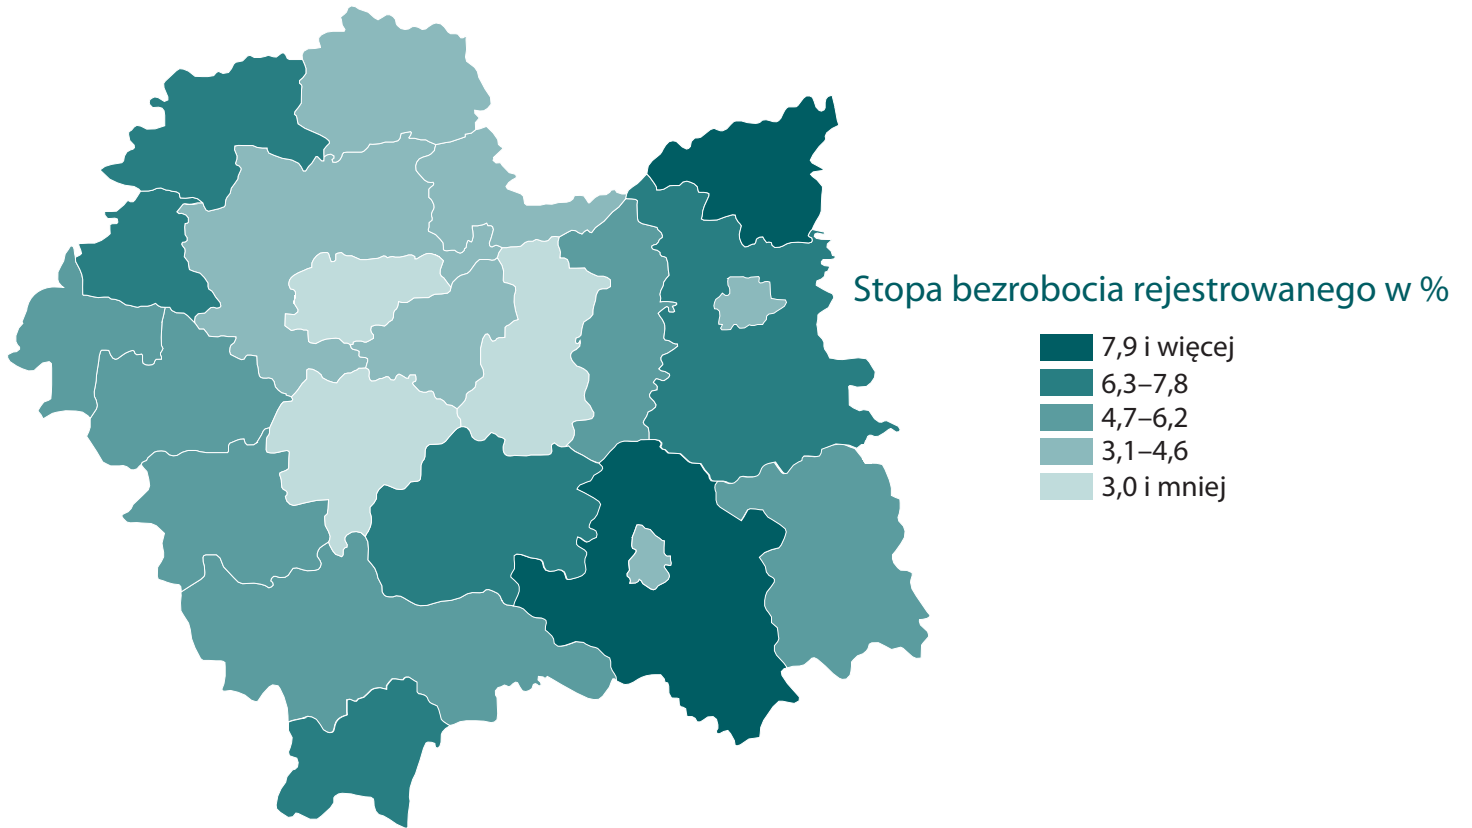

Bezrobocie rejestrowane – luty 2020

stan w końcu okresu

Bezrobocie rejestrowane – luty 2020

stan w końcu okresu

Bezrobotni zarejestrowani na 1 ofertę pracy

Bezrobocie rejestrowane – luty 2020

stan w końcu okresu