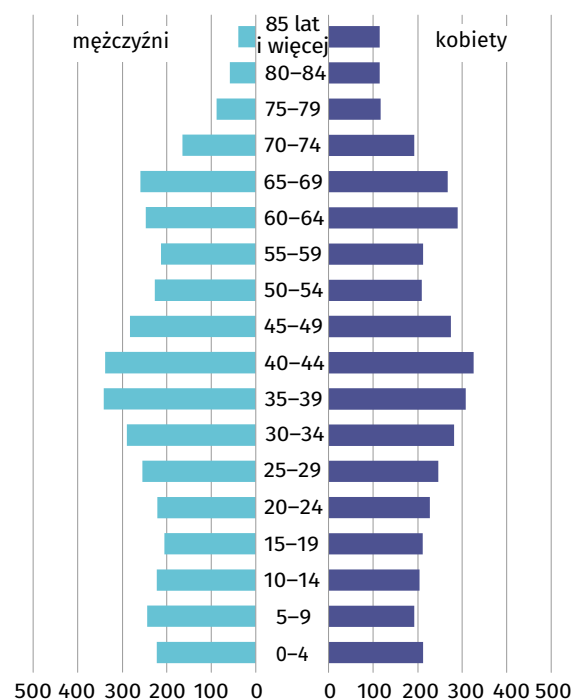

Wyniki Narodowego Spisu Powszechnego Ludności i Mieszkań 2021

w gminie Igołomia-Wawrzeńczyce

Gmina Igołomia-Wawrzeńczyce

Wybrane dane statystyczne	2011	2021
Ludność	7 759	7 910
Kobiety na 100 mężczyzn	102,2	101,1
Odsetek osób w wieku przedprodukcyjnym	20,3	19,7
Odsetek osób w wieku produkcyjnym	63,9	58,8
Odsetek osób w wieku poprodukcyjnym	15,8	21,5

Ludność według ekonomicznych grup wieku i płci w 2021 r.

Ludność według grup wieku i płci w 2021 r.

Miejscowości statystyczne w gminie Igołomia-Wawrzeńczyce

Ludność w miejscowościach statystycznych według płci w 2021 r.

Udział dzieci (0-17 lat) w ogólnej liczbie ludności w %

- 22,21 i więcej
- 21,25-22,20
- 20,19-21,24
- 20,18 i mniej

Zmiana liczby dzieci w porównaniu z NSP 2011

- XX wzrost
- -XX spadek

19,7%

wyniósł udział dzieci w wieku 0-17 lat w ogólnej liczbie ludności gminy.