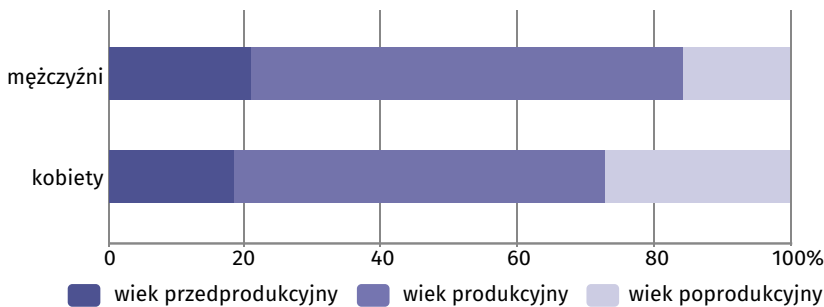

Wyniki Narodowego Spisu Powszechnego Ludności i Mieszkań 2021

w gminie Igołomia-Wawrzeńczyce

Gmina Igołomia-Wawrzeńczyce

Wybrane dane statystyczne	2011	2021
Ludność	7 759	7 910
Kobiety na 100 mężczyzn	102,2	101,1
Odsetek osób w wieku przedprodukcyjnym	20,3	19,7
Odsetek osób w wieku produkcyjnym	63,9	58,8
Odsetek osób w wieku poprodukcyjnym	15,8	21,5

Ludność według ekonomicznych grup wieku i płci w 2021 r.

Ludność według grup wieku i płci w 2021 r.

Miejscowości statystyczne w gminie Igołomia-Wawrzeńczyce

Ludność w miejscowościach statystycznych według płci w 2021 r.