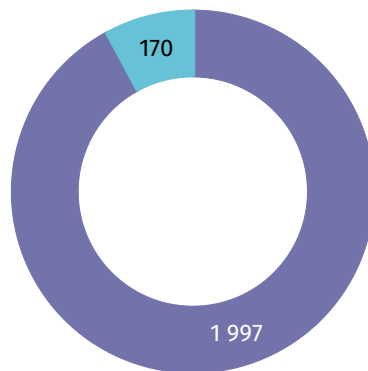

Mieszkania