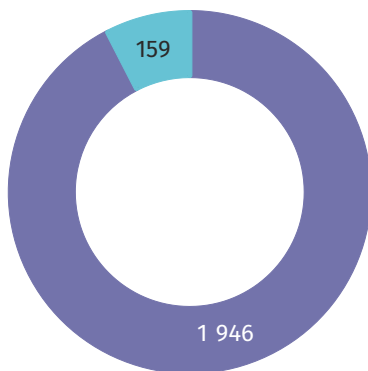

Mieszkania i budynki w gminie Igołomia-Wawrzeńczyce

Budynki