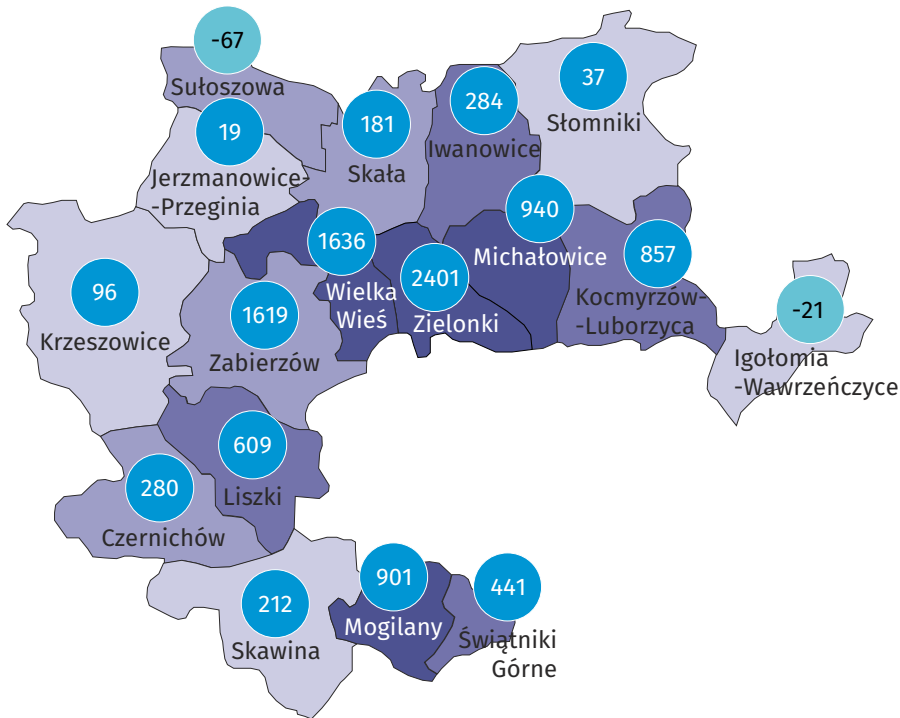

Wyniki Narodowego Spisu Powszechnego Ludności i Mieszkań 2021

w gminie Igołomia-Wawrzeńczyce

Gmina Igołomia-Wawrzeńczyce

Wybrane dane statystyczne	2011	2021
Ludność	7 759	7 910
Kobiety na 100 mężczyzn	102,2	101,1
Odsetek osób w wieku przedprodukcyjnym	20,3	19,7
Odsetek osób w wieku produkcyjnym	63,9	58,8
Odsetek osób w wieku poprodukcyjnym	15,8	21,5

Ludność według ekonomicznych grup wieku i płci w 2021 r.

Ludność według grup wieku i płci w 2021 r.

Miejscowości statystyczne w gminie Igołomia-Wawrzeńczyce

Ludność w miejscowościach statystycznych według płci w 2021 r.

Miejscowości statystyczne	ogółem	mężczyźni	kobiety
Dobranowice	343	173	170
Igołomia	1 200	568	632
Koźlica	199	105	94
Odwiśle	435	218	217
Pobiednik Mały	366	189	177
Pobiednik Wielki	504	266	238
Rudno Górne	343	162	181

Miejscowości statystyczne	ogółem	mężczyźni	kobiety
Stręgoborzyce	472	231	241
Tropiszów	913	442	471
Wawrzeńczyce	1 876	937	939
Złotniki	560	285	275
Zofipole	513	259	254
Żydów	186	98	88

Dzieci w powiecie krakowskim